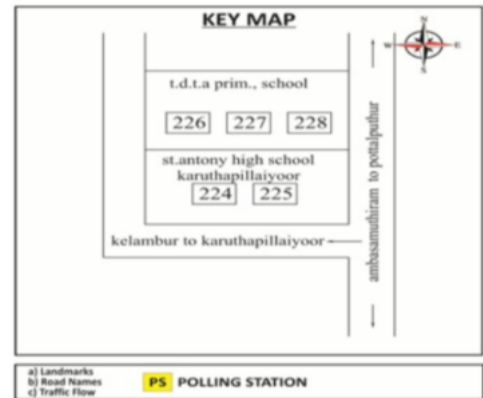

Cad View

Key MAP View