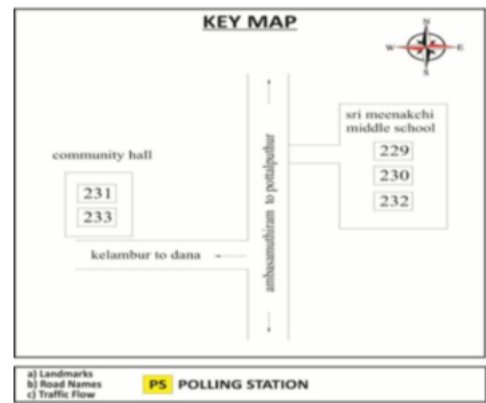

Google Map View

Polling Station Building Front View

Polling Station Front View

Cad View

Key MAP View

1 பெயர் : கணேசன் தந்தை பெயர்: மாடசாமி வீட்டு எண் : 1 வயது : 53 பாலினம் : ஆண் Photo is available	TKJ1824390	2 பெயர் : வசந்தி கணவர் பெயர்: கணேசன் வீட்டு எண் : 1 வயது : 50 பாலினம் : பெண் Photo is available	TKJ1824408	3 பெயர் : வேணுகோபாலகிருஷ்ணன் தந்தை பெயர்: சங்கரநாராயணன் வீட்டு எண் : 1-43 வயது : 71 பாலினம் : ஆண் Photo is available	TKJ0870154
4 பெயர் : வள்ளி கணவர் பெயர்: வேணுகோபாலகிருஷ்ணன் வீட்டு எண் : 1-43 வயது : 69 பாலினம் : பெண் Photo is available	TKJ0979047	5 பெயர் : மீனாட்சி தந்தை பெயர்: வேணுகோபாலகிருஷ்ணன் வீட்டு எண் : 1-43 வயது : 37 பாலினம் : பெண் Photo is available	TKJ0870097	6 பெயர் : ராமலெட்சுமி தந்தை பெயர்: வேணுகோபாலகிருஷ்ணன் வீட்டு எண் : 1-43 வயது : 31 பாலினம் : பெண் Photo is available	TKJ0870188
7 பெயர் : இசக்கிதுரை தந்தை பெயர்: முருகன் வீட்டு எண் : 1-132 வயது : 30 பாலினம் : ஆண் Photo is available	TKJ0816512	8 பெயர் : விஜயலெட்சுமி கணவர் பெயர்: முருகன் வீட்டு எண் : 2 வயது : 59 பாலினம் : பெண் Photo is available	TKJ1824416	9 பெயர் : சுடலமணி தந்தை பெயர்: முருகன் வீட்டு எண் : 2-8 வயது : 34 பாலினம் : ஆண் Photo is available	TKJ0870006
10 பெயர் : கணபதி சுந்தரம் தந்தை பெயர்: பாலசுப்பிரமணியன் வீட்டு எண் : 2-47 வயது : 65 பாலினம் : ஆண் Photo is available	TKJ0870212	11 பெயர் : சூபா இதரர் பெயர்: மாரியப்பன் வீட்டு எண் : 2-48 வயது : 39 பாலினம் : பெண் Photo is available	TKJ0870121	12 பெயர் : பரமசிவன் சிவா இ தந்தை பெயர்: இசக்கிராஜ் ப வீட்டு எண் : 3/67 வயது : 19 பாலினம் : ஆண் Photo is available	TKJ2538742
13 பெயர் : பாபுராஜ் தந்தை பெயர்: பண்டாரம் வீட்டு எண் : 3-143A வயது : 50 பாலினம் : ஆண் Photo is available	TKJ0596593	14 பெயர் : மகேஸ்வரி தந்தை பெயர்: திரவியம் வீட்டு எண் : 3/168 வயது : 41 பாலினம் : பெண் Photo is available	CFX1496470	15 பெயர் : சண்முக சுந்தரி கணவர் பெயர்: பரமசிவன் வீட்டு எண் : 3-179 வயது : 36 பாலினம் : பெண் Photo is available	TKJ0870063
16 பெயர் : அமராவதி கணவர் பெயர்: ஊர்க்காட்டன் வீட்டு எண் : 4 வயது : 65 பாலினம் : பெண் Photo is available	TKJ1824432	17 பெயர் : தங்கராஜ் தந்தை பெயர்: மாடக்கண்ணு வீட்டு எண் : 5 வயது : 77 பாலினம் : ஆண் Photo is available	TKJ1824440	18 பெயர் : மாரியப்பன் தந்தை பெயர்: தங்கராஜ் வீட்டு எண் : 5 வயது : 46 பாலினம் : ஆண் Photo is available	CFX1514421
19 பெயர் : தம்பிரான் தந்தை பெயர்: செல்லப்பா வீட்டு எண் : 5-146 வயது : 36 பாலினம் : ஆண் Photo is available	TKJ0870030	20 பெயர் : கல்யாணி கணவர் பெயர்: மாடசாமி வீட்டு எண் : 6 வயது : 81 பாலினம் : பெண் Photo is available	TKJ1824465	21 பெயர் : முருகன் தந்தை பெயர்: மாடசாமி வீட்டு எண் : 6 வயது : 51 பாலினம் : ஆண் Photo is available	TKJ1824481
22 பெயர் : முருகன் தந்தை பெயர்: வேலு வீட்டு எண் : 7 வயது : 71 பாலினம் : ஆண் Photo is available	TKJ1824499	23 பெயர் : மாரியம்மாள் கணவர் பெயர்: பழனி வீட்டு எண் : 7 வயது : 42 பாலினம் : பெண் Photo is available	TKJ0521468	24 பெயர் : வேலு தந்தை பெயர்: மாடசாமி வீட்டு எண் : 8 வயது : 75 பாலினம் : ஆண் Photo is available	TKJ1824515
25 பெயர் : லெட்சுமி கணவர் பெயர்: வேலு வீட்டு எண் : 8 வயது : 71 பாலினம் : பெண் Photo is available	TKJ1824523	26 பெயர் : மாரியப்பன் தந்தை பெயர்: வேலு வீட்டு எண் : 8 வயது : 51 பாலினம் : ஆண் Photo is available	TKJ1824531	27 பெயர் : அண்ணாதுரை தந்தை பெயர்: வேலு வீட்டு எண் : 8 வயது : 43 பாலினம் : ஆண் Photo is available	TKJ0287615
28 பெயர் : உமா மகேஸ்வரி கணவர் பெயர்: ராமசுந்தரம் வீட்டு எண் : 8-81A வயது : 39 பாலினம் : பெண் Photo is available	TKJ0596361	29 பெயர் : சங்கரசுப்பு தந்தை பெயர்: பழனிச்சாமி வீட்டு எண் : 8-115B வயது : 30 பாலினம் : ஆண் Photo is available	TKJ0870253	30 பெயர் : மாரியம்மாள் தந்தை பெயர்: முருகன் வீட்டு எண் : 8/125 வயது : 28 பாலினம் : பெண் Photo is available	TKJ1209865