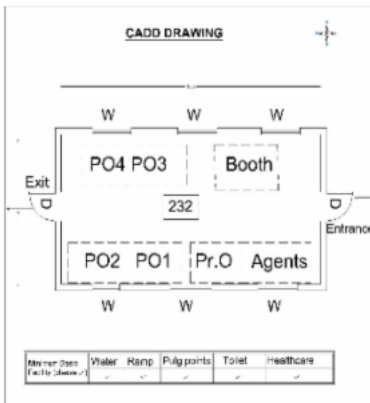

Google Map View

Polling Station Building Front View

Polling Station Front View

Cad View

Key MAP View

1 பெயர் : கணேசன் தந்தை பெயர்: மாடசாமி வீட்டு எண் : 1 வயது : 53 பாலினம் : ஆண் Photo is available	TKJ1824390	2 பெயர் : வசந்தி கணவர் பெயர்: கணேசன் வீட்டு எண் : 1 வயது : 50 பாலினம் : பெண் Photo is available	TKJ1824408	3 பெயர் : வேணுகோபாலகிருஷ்ணன் தந்தை பெயர்: சங்கரநாராயணன் வீட்டு எண் : 1-43 வயது : 71 பாலினம் : ஆண் Photo is available	TKJ0870154
4 பெயர் : வள்ளி கணவர் பெயர்: வேணுகோபாலகிருஷ்ணன் வீட்டு எண் : 1-43 வயது : 69 பாலினம் : பெண் Photo is available	TKJ0979047	5 பெயர் : மீனாட்சி தந்தை பெயர்: வேணுகோபாலகிருஷ்ணன் வீட்டு எண் : 1-43 வயது : 37 பாலினம் : பெண் Photo is available	TKJ0870097	6 பெயர் : ராமலெட்சுமி தந்தை பெயர்: வேணுகோபாலகிருஷ்ணன் வீட்டு எண் : 1-43 வயது : 31 பாலினம் : பெண் Photo is available	TKJ0870188
7 பெயர் : இசக்கிதுரை தந்தை பெயர்: முருகன் வீட்டு எண் : 1-132 வயது : 30 பாலினம் : ஆண் Photo is available	TKJ0816512	8 பெயர் : விஜயலெட்சுமி கணவர் பெயர்: முருகன் வீட்டு எண் : 2 வயது : 59 பாலினம் : பெண் Photo is available	TKJ1824416	9 பெயர் : சுடலமணி தந்தை பெயர்: முருகன் வீட்டு எண் : 2-8 வயது : 34 பாலினம் : ஆண் Photo is available	TKJ0870006
10 பெயர் : கணபதி சுந்தரம் தந்தை பெயர்: பாலசுப்பிரமணியன் வீட்டு எண் : 2-47 வயது : 65 பாலினம் : ஆண் Photo is available	TKJ0870212	11 பெயர் : சூபா இதரர் பெயர்: மாரியப்பன் வீட்டு எண் : 2-48 வயது : 39 பாலினம் : பெண் Photo is available	TKJ0870121	12 பெயர் : பரமசிவன் சிவா இ தந்தை பெயர்: இசக்கிராஜ் ப வீட்டு எண் : 3/67 வயது : 19 பாலினம் : ஆண் Photo is available	TKJ2538742
13 பெயர் : பாபுராஜ் தந்தை பெயர்: பண்டாரம் வீட்டு எண் : 3-143A வயது : 50 பாலினம் : ஆண் Photo is available	TKJ0596593	14 பெயர் : மகேஸ்வரி தந்தை பெயர்: திரவியம் வீட்டு எண் : 3/168 வயது : 41 பாலினம் : பெண் Photo is available	CFX1496470	15 பெயர் : சண்முக சுந்தரி கணவர் பெயர்: பரமசிவன் வீட்டு எண் : 3-179 வயது : 36 பாலினம் : பெண் Photo is available	TKJ0870063
16 பெயர் : அமராவதி கணவர் பெயர்: ஊர்க்காட்டன் வீட்டு எண் : 4 வயது : 65 பாலினம் : பெண் Photo is available	TKJ1824432	17 பெயர் : தங்கராஜ் தந்தை பெயர்: மாடக்கண்ணு வீட்டு எண் : 5 வயது : 77 பாலினம் : ஆண் Photo is available	TKJ1824440	18 பெயர் : மாரியப்பன் தந்தை பெயர்: தங்கராஜ் வீட்டு எண் : 5 வயது : 46 பாலினம் : ஆண் Photo is available	CFX1514421
19 பெயர் : தம்பிரான் தந்தை பெயர்: செல்லப்பா வீட்டு எண் : 5-146 வயது : 36 பாலினம் : ஆண் Photo is available	TKJ0870030	20 பெயர் : கல்யாணி கணவர் பெயர்: மாடசாமி வீட்டு எண் : 6 வயது : 81 பாலினம் : பெண் Photo is available	TKJ1824465	21 பெயர் : முருகன் தந்தை பெயர்: மாடசாமி வீட்டு எண் : 6 வயது : 51 பாலினம் : ஆண் Photo is available	TKJ1824481
22 பெயர் : முருகன் தந்தை பெயர்: வேலு வீட்டு எண் : 7 வயது : 71 பாலினம் : ஆண் Photo is available	TKJ1824499	23 பெயர் : மாரியம்மாள் கணவர் பெயர்: பழனி வீட்டு எண் : 7 வயது : 42 பாலினம் : பெண் Photo is available	TKJ0521468	24 பெயர் : வேலு தந்தை பெயர்: மாடசாமி வீட்டு எண் : 8 வயது : 75 பாலினம் : ஆண் Photo is available	TKJ1824515
25 பெயர் : லெட்சுமி கணவர் பெயர்: வேலு வீட்டு எண் : 8 வயது : 71 பாலினம் : பெண் Photo is available	TKJ1824523	26 பெயர் : மாரியப்பன் தந்தை பெயர்: வேலு வீட்டு எண் : 8 வயது : 51 பாலினம் : ஆண் Photo is available	TKJ1824531	27 பெயர் : அண்ணாதுரை தந்தை பெயர்: வேலு வீட்டு எண் : 8 வயது : 43 பாலினம் : ஆண் Photo is available	TKJ0287615
28 பெயர் : உமா மகேஸ்வரி கணவர் பெயர்: ராமசுந்தரம் வீட்டு எண் : 8-81A வயது : 39 பாலினம் : பெண் Photo is available	TKJ0596361	29 பெயர் : சங்கரசுப்பு தந்தை பெயர்: பழனிச்சாமி வீட்டு எண் : 8-115B வயது : 30 பாலினம் : ஆண் Photo is available	TKJ0870253	30 பெயர் : மாரியம்மாள் தந்தை பெயர்: முருகன் வீட்டு எண் : 8/125 வயது : 28 பாலினம் : பெண் Photo is available	TKJ1209865