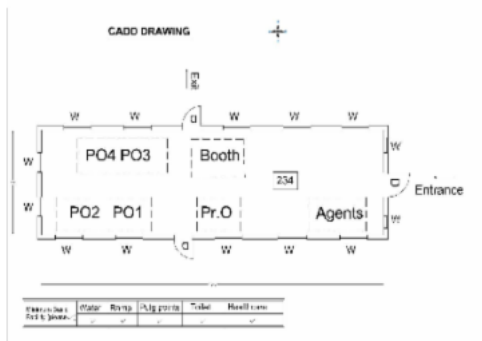

Google Map View

Polling Station Building Front View

Polling Station Front View

Cad View

Key MAP View

1 பெயர் : ஏஞ்சலின் அண்ண பூஷ்பா அ தந்தை பெயர்: அந்தோனி அமல் ராஜ் வீட்டு எண் : 2/143 வயது : 23 பாலினம் : பெண் Photo is available	TKJ2447860	2 பெயர் : ராணிநிர்மலா தந்தை பெயர்: அலெக்ஸாண்டர் வீட்டு எண் : 2/466ஏ வயது : 36 பாலினம் : பெண் Photo is available	NEW1136993	3 பெயர் : சொர்ணம் கணவர் பெயர்: மணித்தேவர் வீட்டு எண் : 3 வயது : 62 பாலினம் : பெண் Photo is available	TKJ0705731
4 பெயர் : கௌரி கணவர் பெயர்: சுந்தரம் வீட்டு எண் : 4 வயது : 80 பாலினம் : பெண் Photo is available	CFX1119106	5 பெயர் : அஸர்பர்ஸமி தந்தை பெயர்: முகம்மது அபுக்கர் வீட்டு எண் : 6/124 வயது : 19 பாலினம் : ஆண் Photo is available	TKJ2504439	6 பெயர் : கிருஷ்ணன் தந்தை பெயர்: இராமன் வீட்டு எண் : 8-7A வயது : 34 பாலினம் : ஆண் Photo is available	TKJ0705194
# 7 பெயர் : கோபாலகிருஷ்ணன் ம தந்தை பெயர்: மந்திரமுர்த்தி வீட்டு எண் : 8-7-B வயது : 29 பாலினம் : ஆண் Photo is available	TKJ1040294	8 பெயர் : கல்யாணி பிரியா செ தந்தை பெயர்: செல்வராஜ் வீட்டு எண் : 8/9 வயது : 20 பாலினம் : பெண் Photo is available	TKJ2434157	9 பெயர் : லெட்சுமி கணவர் பெயர்: செல்வராஜ் வீட்டு எண் : 8-9-8-8 வயது : 43 பாலினம் : பெண் Photo is available	TKJ0102830
10 பெயர் : செல்வராஜ் தந்தை பெயர்: பிச்சையா வீட்டு எண் : 8-9-9-8 வயது : 50 பாலினம் : ஆண் Photo is available	TKJ0102848	11 பெயர் : சுந்தர் தந்தை பெயர்: முருகன் வீட்டு எண் : 8-14 வயது : 31 பாலினம் : ஆண் Photo is available	TKJ0705681	12 பெயர் : லலிதா கணவர் பெயர்: வெங்கடேஷ் வீட்டு எண் : 8/16 வயது : 51 பாலினம் : பெண் Photo is available	TKJ2302636
13 பெயர் : ராம சுப்பு லெட்சுமி தந்தை பெயர்: ஆதிநாராயணன் வீட்டு எண் : 8-18 வயது : 41 பாலினம் : பெண் Photo is available	TKJ0287920	14 பெயர் : வெங்கடாசலபதி தந்தை பெயர்: வன்னிய நம்பியார் வீட்டு எண் : 8-20 வயது : 76 பாலினம் : ஆண் Photo is available	TKJ1832807	15 பெயர் : கார்த்திக் தந்தை பெயர்: முருகன் வீட்டு எண் : 8-20 வயது : 33 பாலினம் : ஆண் Photo is available	TKJ0816942
16 பெயர் : தங்கதுரை தந்தை பெயர்: மகாராஜன் வீட்டு எண் : 8-21 வயது : 42 பாலினம் : ஆண் Photo is available	TKJ0102871	17 பெயர் : பாக்கியசெல்வி தந்தை பெயர்: மகாராஜன் வீட்டு எண் : 8-21 வயது : 39 பாலினம் : பெண் Photo is available	TKJ0287904	18 பெயர் : வசந்தா கணவர் பெயர்: ராமையா வீட்டு எண் : 8/22 வயது : 63 பாலினம் : பெண் Photo is available	TKJ0815662
19 பெயர் : முத்துமாரி தந்தை பெயர்: ராமையா வீட்டு எண் : 8/22 வயது : 38 பாலினம் : பெண் Photo is available	TKJ2320455	20 பெயர் : அழகேசன் தந்தை பெயர்: மீனாட்சி சுந்தரம் வீட்டு எண் : 8-23 வயது : 61 பாலினம் : ஆண் Photo is available	TKJ1040286	21 பெயர் : விஜயா கணவர் பெயர்: அழகேசன் வீட்டு எண் : 8-23 வயது : 57 பாலினம் : பெண் Photo is available	TKJ1040245
#2 22 பெயர் : ஜெனிலா மேரி பா தந்தை பெயர்: பால்ராஜ் வீட்டு எண் : 3/311பீ வயது : 36 பாலினம் : பெண் Photo is available	TKJ1040252	23 பெயர் : ஐயப்பன் அ தந்தை பெயர்: அழகேசன் சு வீட்டு எண் : 8-23 வயது : 32 பாலினம் : ஆண் Photo is available	TKJ1040229	24 பெயர் : இசக்கி வேளார் தந்தை பெயர்: சீனி வேளார் வீட்டு எண் : 8-24 வயது : 49 பாலினம் : ஆண் Photo is available	TKJ0990713
25 பெயர் : பேச்சியம்மாள் கணவர் பெயர்: இசக்கி வேளார் வீட்டு எண் : 8-24 வயது : 40 பாலினம் : பெண் Photo is available	TKJ0979336	26 பெயர் : சீனிவாசன் தந்தை பெயர்: இசக்கி வீட்டு எண் : 8/24 வயது : 23 பாலினம் : ஆண் Photo is available	TKJ2219459	27 பெயர் : முருகன் தந்தை பெயர்: சாமிமூப்பனார் வீட்டு எண் : 8-27 வயது : 67 பாலினம் : ஆண் Photo is available	TKJ0102939
28 பெயர் : கல்யாணி கணவர் பெயர்: முருகன் வீட்டு எண் : 8-27 வயது : 61 பாலினம் : பெண் Photo is available	TKJ0102921	29 பெயர் : சதீஸ் தந்தை பெயர்: முருகன் வீட்டு எண் : 8-27 வயது : 36 பாலினம் : ஆண் Photo is available	TKJ0102806	30 பெயர் : பார்வதி கணவர் பெயர்: சந்திர சேகரன் வீட்டு எண் : 8-28 வயது : 78 பாலினம் : பெண் Photo is available	TKJ0597492