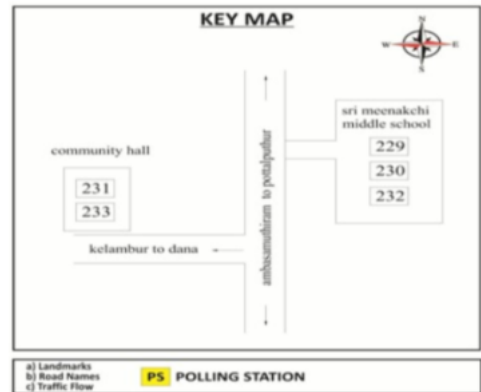

Google Map View

Polling Station Building Front View

Polling Station Front View

Cad View

Key MAP View

1 பெயர் : ஏஞ்சலின் அண்ண பூஷ்பா அ தந்தை பெயர்: அந்தோனி அமல் ராஜ் வீட்டு எண் : 2/143 வயது : 23 பாலினம் : பெண் Photo is available	TKJ2447860	2 பெயர் : ராணிநிர்மலா தந்தை பெயர்: அலெக்ஸாண்டர் வீட்டு எண் : 2/466ஏ வயது : 36 பாலினம் : பெண் Photo is available	NEW1136993	3 பெயர் : சொர்ணம் கணவர் பெயர்: மணித்தேவர் வீட்டு எண் : 3 வயது : 62 பாலினம் : பெண் Photo is available	TKJ0705731
4 பெயர் : கௌரி கணவர் பெயர்: சுந்தரம் வீட்டு எண் : 4 வயது : 80 பாலினம் : பெண் Photo is available	CFX1119106	5 பெயர் : அஸர்பர்ஸமி தந்தை பெயர்: முகம்மது அபுக்கர் வீட்டு எண் : 6/124 வயது : 19 பாலினம் : ஆண் Photo is available	TKJ2504439	6 பெயர் : கிருஷ்ணன் தந்தை பெயர்: இராமன் வீட்டு எண் : 8-7A வயது : 34 பாலினம் : ஆண் Photo is available	TKJ0705194
# 7 பெயர் : கோபாலகிருஷ்ணன் ம தந்தை பெயர்: மந்திரமுர்த்தி வீட்டு எண் : 8-7-B வயது : 29 பாலினம் : ஆண் Photo is available	TKJ1040294	8 பெயர் : கல்யாணி பிரியா செ தந்தை பெயர்: செல்வராஜ் வீட்டு எண் : 8/9 வயது : 20 பாலினம் : பெண் Photo is available	TKJ2434157	9 பெயர் : லெட்சுமி கணவர் பெயர்: செல்வராஜ் வீட்டு எண் : 8-9-8-8 வயது : 43 பாலினம் : பெண் Photo is available	TKJ0102830
10 பெயர் : செல்வராஜ் தந்தை பெயர்: பிச்சையா வீட்டு எண் : 8-9-9-8 வயது : 50 பாலினம் : ஆண் Photo is available	TKJ0102848	11 பெயர் : சுந்தர் தந்தை பெயர்: முருகன் வீட்டு எண் : 8-14 வயது : 31 பாலினம் : ஆண் Photo is available	TKJ0705681	12 பெயர் : லலிதா கணவர் பெயர்: வெங்கடேஷ் வீட்டு எண் : 8/16 வயது : 51 பாலினம் : பெண் Photo is available	TKJ2302636
13 பெயர் : ராம சுப்பு லெட்சுமி தந்தை பெயர்: ஆதிநாராயணன் வீட்டு எண் : 8-18 வயது : 41 பாலினம் : பெண் Photo is available	TKJ0287920	14 பெயர் : வெங்கடாசலபதி தந்தை பெயர்: வன்னிய நம்பியார் வீட்டு எண் : 8-20 வயது : 76 பாலினம் : ஆண் Photo is available	TKJ1832807	15 பெயர் : கார்த்திக் தந்தை பெயர்: முருகன் வீட்டு எண் : 8-20 வயது : 33 பாலினம் : ஆண் Photo is available	TKJ0816942
16 பெயர் : தங்கதுரை தந்தை பெயர்: மகாராஜன் வீட்டு எண் : 8-21 வயது : 42 பாலினம் : ஆண் Photo is available	TKJ0102871	17 பெயர் : பாக்கியசெல்வி தந்தை பெயர்: மகாராஜன் வீட்டு எண் : 8-21 வயது : 39 பாலினம் : பெண் Photo is available	TKJ0287904	18 பெயர் : வசந்தா கணவர் பெயர்: ராமையா வீட்டு எண் : 8/22 வயது : 63 பாலினம் : பெண் Photo is available	TKJ0815662
19 பெயர் : முத்துமாரி தந்தை பெயர்: ராமையா வீட்டு எண் : 8/22 வயது : 38 பாலினம் : பெண் Photo is available	TKJ2320455	20 பெயர் : அழகேசன் தந்தை பெயர்: மீனாட்சி சுந்தரம் வீட்டு எண் : 8-23 வயது : 61 பாலினம் : ஆண் Photo is available	TKJ1040286	21 பெயர் : விஜயா கணவர் பெயர்: அழகேசன் வீட்டு எண் : 8-23 வயது : 57 பாலினம் : பெண் Photo is available	TKJ1040245
#2 22 பெயர் : ஜெனிலா மேரி பா தந்தை பெயர்: பால்ராஜ் வீட்டு எண் : 3/311பீ வயது : 36 பாலினம் : பெண் Photo is available	TKJ1040252	23 பெயர் : ஐயப்பன் அ தந்தை பெயர்: அழகேசன் சு வீட்டு எண் : 8-23 வயது : 32 பாலினம் : ஆண் Photo is available	TKJ1040229	24 பெயர் : இசக்கி வேளார் தந்தை பெயர்: சீனி வேளார் வீட்டு எண் : 8-24 வயது : 49 பாலினம் : ஆண் Photo is available	TKJ0990713
25 பெயர் : பேச்சியம்மாள் கணவர் பெயர்: இசக்கி வேளார் வீட்டு எண் : 8-24 வயது : 40 பாலினம் : பெண் Photo is available	TKJ0979336	26 பெயர் : சீனிவாசன் தந்தை பெயர்: இசக்கி வீட்டு எண் : 8/24 வயது : 23 பாலினம் : ஆண் Photo is available	TKJ2219459	27 பெயர் : முருகன் தந்தை பெயர்: சாமிமூப்பனார் வீட்டு எண் : 8-27 வயது : 67 பாலினம் : ஆண் Photo is available	TKJ0102939
28 பெயர் : கல்யாணி கணவர் பெயர்: முருகன் வீட்டு எண் : 8-27 வயது : 61 பாலினம் : பெண் Photo is available	TKJ0102921	29 பெயர் : சதீஸ் தந்தை பெயர்: முருகன் வீட்டு எண் : 8-27 வயது : 36 பாலினம் : ஆண் Photo is available	TKJ0102806	30 பெயர் : பார்வதி கணவர் பெயர்: சந்திர சேகரன் வீட்டு எண் : 8-28 வயது : 78 பாலினம் : பெண் Photo is available	TKJ0597492