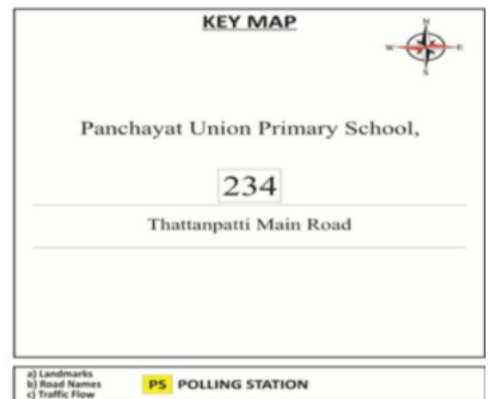

Key MAP View