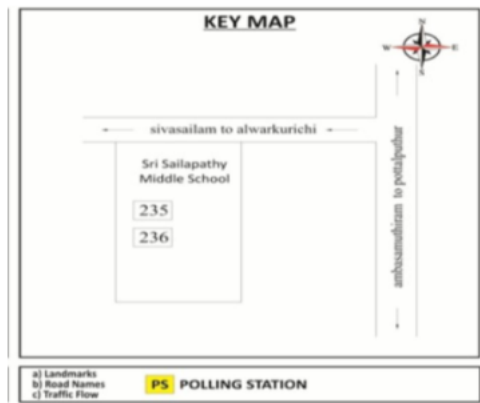

Nazri Naksha

Google Map View

Polling Station Building Front View

Polling Station Front View

Cad View

Key MAP View

1 பெயர் : ராஜேஷ் தந்தை பெயர்: நல்லமுத்து வீட்டு எண் : 1/19 வயது : 26 பாலினம் : ஆண்	TKJ2141430 Photo is available	2 பெயர் : மீனாட்சி கணவர் பெயர்: குத்தாலிங்கதேவர் வீட்டு எண் : 2 வயது : 76 பாலினம் : பெண்	TKJ1838200 Photo is available	3 பெயர் : கல்யாணி தந்தை பெயர்: குத்தாலிங்கதேவர் வீட்டு எண் : 2 வயது : 69 பாலினம் : பெண்	TKJ1838218 Photo is available
4 பெயர் : பிச்சையா தந்தை பெயர்: இராமையாபிள்ளை வீட்டு எண் : 2 வயது : 62 பாலினம் : ஆண்	CFX2612653 Photo is available	5 பெயர் : மாரியப்பன் தந்தை பெயர்: குத்தாலிங்கதேவர் வீட்டு எண் : 2 வயது : 51 பாலினம் : ஆண்	CFX2258309 Photo is available	6 பெயர் : கல்யாணி ம் தந்தை பெயர்: மாரியப்பன் வீட்டு எண் : 2/2ஆழ்வார் கோவில்தெரு ஆழ்வார வயது : 20 பாலினம் : பெண்	TKJ2532935 Photo is available
7 பெயர் : நடராஜன் தந்தை பெயர்: சேதுராமலிங்கம் வீட்டு எண் : 2/9 வயது : 66 பாலினம் : ஆண்	TKJ1838259 Photo is available	8 பெயர் : அருணா கணவர் பெயர்: நடராஜன் வீட்டு எண் : 2/9 வயது : 57 பாலினம் : பெண்	TKJ1838267 Photo is available	9 பெயர் : ஸ்வேதா தந்தை பெயர்: மாடசாமி வீட்டு எண் : 2-10 வயது : 27 பாலினம் : பெண்	TKJ1180355 Photo is available
10 பெயர் : முத்துக் குமார் தந்தை பெயர்: சைலப்பன் வீட்டு எண் : 2/10 வயது : 25 பாலினம் : ஆண்	TKJ1215706 Photo is available	11 பெயர் : அபிநயா தந்தை பெயர்: ஆறுமுகம் வீட்டு எண் : 2/13 வயது : 21 பாலினம் : பெண்	TKJ2363760 Photo is available	12 பெயர் : பிரேமா கோமதி தந்தை பெயர்: சக்திவேல் வீட்டு எண் : 2/15 வயது : 22 பாலினம் : பெண்	TKJ2265650 Photo is available
13 பெயர் : கார்த்தி கணவர் பெயர்: கல்யாணி வீட்டு எண் : 2/15ஏ வயது : 24 பாலினம் : பெண்	TKJ2486728 Photo is available	14 பெயர் : மாலா சுந்தரி தந்தை பெயர்: பிரமநாயகம் வீட்டு எண் : 2/16 வயது : 24 பாலினம் : பெண்	TKJ2112555 Photo is available	15 பெயர் : இசக்கி ராஜா தந்தை பெயர்: ஆனந்த ராம கிரஷ்ணன் வீட்டு எண் : 2-20 வயது : 30 பாலினம் : ஆண்	TKJ1040930 Photo is available
16 பெயர் : முப்புபாதி தந்தை பெயர்: அனந்தராமகிருஷ்ணன் வீட்டு எண் : 2/20 வயது : 24 பாலினம் : பெண்	TKJ2482818 Photo is available	#2 17 பெயர் : குத்தாலமீனா மாரியப்பன் கணவர் பெயர்: முருகநாதன் ந வீட்டு எண் : 2/2 2ஆழ்வார் கோவில்தெரு ஆழ்வ வயது : 21 பாலினம் : பெண்	TKJ2532943 Photo is available	18 பெயர் : பாலாஸுப்ரமநியந் தந்தை பெயர்: மூர்த்தி வீட்டு எண் : 2/50 வயது : 28 பாலினம் : ஆண்	TKJ2108884 Photo is available
19 பெயர் : கவிதா தந்தை பெயர்: மூர்த்தி வீட்டு எண் : 2/50 வயது : 24 பாலினம் : பெண்	TKJ2108876 Photo is available	20 பெயர் : சிவசைலம் தந்தை பெயர்: கணபதியாபிள்ளை வீட்டு எண் : 3 வயது : 49 பாலினம் : ஆண்	CFX2217073 Photo is available	21 பெயர் : முத்துலெட்சுமியம்மாள் கணவர் பெயர்: முத்தையாபிள்ளை வீட்டு எண் : 4 வயது : 96 பாலினம் : பெண்	TKJ1838226 Photo is available
22 பெயர் : வள்ளியம்மாள் கணவர் பெயர்: கோதண்டராமன் வீட்டு எண் : 7 வயது : 70 பாலினம் : பெண்	CFX2217180 Photo is available	23 பெயர் : முருகன் தந்தை பெயர்: அனவராஜ் வீட்டு எண் : 7 வயது : 24 பாலினம் : ஆண்	TKJ2143535 Photo is available	24 பெயர் : மீனாட்சி கணவர் பெயர்: கந்தசாமி வீட்டு எண் : 7-1 வயது : 60 பாலினம் : பெண்	TKJ2482743 Photo is available
25 பெயர் : சண்முக சுந்தரம் தந்தை பெயர்: கந்தசாமி வீட்டு எண் : 7-1 வயது : 26 பாலினம் : ஆண்	TKJ2231611 Photo is available	26 பெயர் : சைலப்பன் தந்தை பெயர்: சேதுராமலிங்கம் வீட்டு எண் : 8 வயது : 56 பாலினம் : ஆண்	CFX2456960 Photo is available	27 பெயர் : பூநீராம் தந்தை பெயர்: சைலப்பன் வீட்டு எண் : 8 வயது : 20 பாலினம் : ஆண்	TKJ2482685 Photo is available
28 பெயர் : அன்னரோஜா கணவர் பெயர்: கல்யாண் சுந்தரராஜ் வீட்டு எண் : 9 வயது : 47 பாலினம் : பெண்	TKJ2231397 Photo is available	29 பெயர் : நாகராஜன் தாயின் பெயர்: அன்ன ரோஜா வீட்டு எண் : 09 வயது : 23 பாலினம் : ஆண்	TKJ2231637 Photo is available	30 பெயர் : சைலப்பன் தந்தை பெயர்: முத்தையாபிள்ளை வீட்டு எண் : 10 வயது : 56 பாலினம் : ஆண்	TKJ1838291 Photo is available