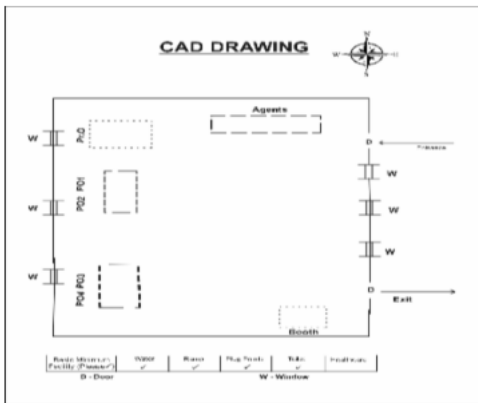

Nazri Naksha

Google Map View

Polling Station Building Front View

Polling Station Front View

Cad View

Key MAP View

1 பெயர் : ராஜேஷ் தந்தை பெயர்: நல்லமுத்து வீட்டு எண் : 1/19 வயது : 26 பாலினம் : ஆண்	TKJ2141430 Photo is available	2 பெயர் : மீனாட்சி கணவர் பெயர்: குத்தாலிங்கதேவர் வீட்டு எண் : 2 வயது : 76 பாலினம் : பெண்	TKJ1838200 Photo is available	3 பெயர் : கல்யாணி தந்தை பெயர்: குத்தாலிங்கதேவர் வீட்டு எண் : 2 வயது : 69 பாலினம் : பெண்	TKJ1838218 Photo is available
4 பெயர் : பிச்சையா தந்தை பெயர்: இராமையாபிள்ளை வீட்டு எண் : 2 வயது : 62 பாலினம் : ஆண்	CFX2612653 Photo is available	5 பெயர் : மாரியப்பன் தந்தை பெயர்: குத்தாலிங்கதேவர் வீட்டு எண் : 2 வயது : 51 பாலினம் : ஆண்	CFX2258309 Photo is available	6 பெயர் : கல்யாணி ம் தந்தை பெயர்: மாரியப்பன் வீட்டு எண் : 2/2ஆழ்வார் கோவில்தெரு ஆழ்வார வயது : 20 பாலினம் : பெண்	TKJ2532935 Photo is available
7 பெயர் : நடராஜன் தந்தை பெயர்: சேதுராமலிங்கம் வீட்டு எண் : 2/9 வயது : 66 பாலினம் : ஆண்	TKJ1838259 Photo is available	8 பெயர் : அருணா கணவர் பெயர்: நடராஜன் வீட்டு எண் : 2/9 வயது : 57 பாலினம் : பெண்	TKJ1838267 Photo is available	9 பெயர் : ஸ்வேதா தந்தை பெயர்: மாடசாமி வீட்டு எண் : 2-10 வயது : 27 பாலினம் : பெண்	TKJ1180355 Photo is available
10 பெயர் : முத்துக் குமார் தந்தை பெயர்: சைலப்பன் வீட்டு எண் : 2/10 வயது : 25 பாலினம் : ஆண்	TKJ1215706 Photo is available	11 பெயர் : அபிநயா தந்தை பெயர்: ஆறுமுகம் வீட்டு எண் : 2/13 வயது : 21 பாலினம் : பெண்	TKJ2363760 Photo is available	12 பெயர் : பிரேமா கோமதி தந்தை பெயர்: சக்திவேல் வீட்டு எண் : 2/15 வயது : 22 பாலினம் : பெண்	TKJ2265650 Photo is available
13 பெயர் : கார்த்தி கணவர் பெயர்: கல்யாணி வீட்டு எண் : 2/15ஏ வயது : 24 பாலினம் : பெண்	TKJ2486728 Photo is available	14 பெயர் : மாலா சுந்தரி தந்தை பெயர்: பிரமநாயகம் வீட்டு எண் : 2/16 வயது : 24 பாலினம் : பெண்	TKJ2112555 Photo is available	15 பெயர் : இசக்கி ராஜா தந்தை பெயர்: ஆனந்த ராம கிரஷ்ணன் வீட்டு எண் : 2-20 வயது : 30 பாலினம் : ஆண்	TKJ1040930 Photo is available
16 பெயர் : முப்புபாதி தந்தை பெயர்: அனந்தராமகிருஷ்ணன் வீட்டு எண் : 2/20 வயது : 24 பாலினம் : பெண்	TKJ2482818 Photo is available	#2 17 பெயர் : குத்தாலமீனா மாரியப்பன் கணவர் பெயர்: முருகநாதன் ந வீட்டு எண் : 2/2 2ஆழ்வார் கோவில்தெரு ஆழ்வ வயது : 21 பாலினம் : பெண்	TKJ2532943 Photo is available	18 பெயர் : பாலாஸுப்ரமநியந் தந்தை பெயர்: மூர்த்தி வீட்டு எண் : 2/50 வயது : 28 பாலினம் : ஆண்	TKJ2108884 Photo is available
19 பெயர் : கவிதா தந்தை பெயர்: மூர்த்தி வீட்டு எண் : 2/50 வயது : 24 பாலினம் : பெண்	TKJ2108876 Photo is available	20 பெயர் : சிவசைலம் தந்தை பெயர்: கணபதியாபிள்ளை வீட்டு எண் : 3 வயது : 49 பாலினம் : ஆண்	CFX2217073 Photo is available	21 பெயர் : முத்துலெட்சுமியம்மாள் கணவர் பெயர்: முத்தையாபிள்ளை வீட்டு எண் : 4 வயது : 96 பாலினம் : பெண்	TKJ1838226 Photo is available
22 பெயர் : வள்ளியம்மாள் கணவர் பெயர்: கோதண்டராமன் வீட்டு எண் : 7 வயது : 70 பாலினம் : பெண்	CFX2217180 Photo is available	23 பெயர் : முருகன் தந்தை பெயர்: அனவராஜ் வீட்டு எண் : 7 வயது : 24 பாலினம் : ஆண்	TKJ2143535 Photo is available	24 பெயர் : மீனாட்சி கணவர் பெயர்: கந்தசாமி வீட்டு எண் : 7-1 வயது : 60 பாலினம் : பெண்	TKJ2482743 Photo is available
25 பெயர் : சண்முக சுந்தரம் தந்தை பெயர்: கந்தசாமி வீட்டு எண் : 7-1 வயது : 26 பாலினம் : ஆண்	TKJ2231611 Photo is available	26 பெயர் : சைலப்பன் தந்தை பெயர்: சேதுராமலிங்கம் வீட்டு எண் : 8 வயது : 56 பாலினம் : ஆண்	CFX2456960 Photo is available	27 பெயர் : பூநீராம் தந்தை பெயர்: சைலப்பன் வீட்டு எண் : 8 வயது : 20 பாலினம் : ஆண்	TKJ2482685 Photo is available
28 பெயர் : அன்னரோஜா கணவர் பெயர்: கல்யாண் சுந்தரராஜ் வீட்டு எண் : 9 வயது : 47 பாலினம் : பெண்	TKJ2231397 Photo is available	29 பெயர் : நாகராஜன் தாயின் பெயர்: அன்ன ரோஜா வீட்டு எண் : 09 வயது : 23 பாலினம் : ஆண்	TKJ2231637 Photo is available	30 பெயர் : சைலப்பன் தந்தை பெயர்: முத்தையாபிள்ளை வீட்டு எண் : 10 வயது : 56 பாலினம் : ஆண்	TKJ1838291 Photo is available