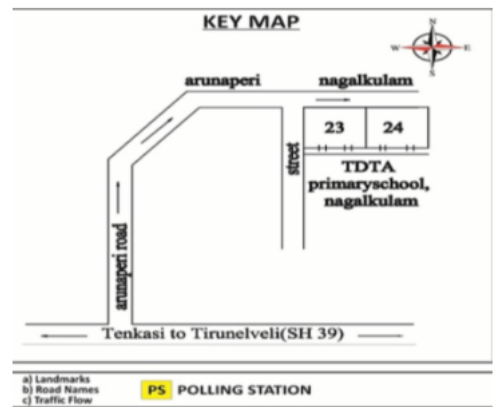

Google Map View

Polling Station Building Front View

Polling Station Front View

Cad View

Key MAP View

1	TKJ0202739	பெயர் : தஞ்சை கிறிஸ்டி கணவர் பெயர்: தங்கராஜ் வீட்டு எண் : 1- வயது : 42 பாலினம் : பெண்	Photo is available	2	TKJ0530725	பெயர் : முத்துலெட்சுமி தந்தை பெயர்: இசக்கி தேவர் வீட்டு எண் : 1-132 வயது : 33 பாலினம் : பெண்	Photo is available	3	TKJ2331460	பெயர் : கௌசல்யா தந்தை பெயர்: மாரி வீட்டு எண் : 1-171 வயது : 21 பாலினம் : பெண்	Photo is available
4	TKJ0342972	பெயர் : ஜெபராணி கணவர் பெயர்: யோசேப்பு வீட்டு எண் : 1-242 வயது : 39 பாலினம் : பெண்	Photo is available	5	TKJ0750919	பெயர் : மன்சியா பாலின் தந்தை பெயர்: யோசேப்பு வீட்டு எண் : 1-268 வயது : 30 பாலினம் : பெண்	Photo is available	6	TKJ0638130	பெயர் : செல்வக்குமார் தந்தை பெயர்: செல்வராஜ் வீட்டு எண் : 1-292 வயது : 39 பாலினம் : ஆண்	Photo is available
7	TKJ1059542	பெயர் : அகல்யா கணவர் பெயர்: செல்வக்குமார் வீட்டு எண் : 1-292 வயது : 30 பாலினம் : பெண்	Photo is available	8	TKJ1200260	பெயர் : திருமலைக்குமார் தந்தை பெயர்: கண்ணன் வீட்டு எண் : 1/318 வயது : 26 பாலினம் : ஆண்	Photo is available	9	CDW3020658	பெயர் : சிவாமருதுபாண்டியன் தந்தை பெயர்: மருதையாபாண்டியன் வீட்டு எண் : 2 வயது : 38 பாலினம் : ஆண்	Photo is available
10	TKJ1392232	பெயர் : திருமலைக்குமார் தந்தை பெயர்: முத்துராமலிங்கம் வீட்டு எண் : 2-4 வயது : 48 பாலினம் : ஆண்	Photo is available	11	CDW1879428	பெயர் : ஜெயராணி கணவர் பெயர்: திருமலைக்குமார் வீட்டு எண் : 2-4 வயது : 46 பாலினம் : பெண்	Photo is available	12	TKJ2161941	பெயர் : முத்துராணி தந்தை பெயர்: திருமலைக் குமார் வீட்டு எண் : 2/4 வயது : 23 பாலினம் : பெண்	Photo is available
13	TKJ1202795	பெயர் : முத்துராமலிங்கம் தந்தை பெயர்: திருமலைக்குமார் வீட்டு எண் : 2/5 வயது : 26 பாலினம் : ஆண்	Photo is available	14	TKJ1222264	பெயர் : அலெக்ஸ் பாண்டியன் தந்தை பெயர்: திருமலைக்குமார் வீட்டு எண் : 2/5 வயது : 25 பாலினம் : ஆண்	Photo is available	15	TKJ1392240	பெயர் : ராமையா தந்தை பெயர்: மாடசாமிநம்பியார் வீட்டு எண் : 2-8A வயது : 64 பாலினம் : ஆண்	Photo is available
16	TKJ0889592	பெயர் : மகேஷ்வரி தந்தை பெயர்: சுடலைமுத்து வீட்டு எண் : 2-9 வயது : 29 பாலினம் : பெண்	Photo is available	17	TKJ2200749	பெயர் : ராமர் தந்தை பெயர்: சப்பாணி வீட்டு எண் : 2/11 வயது : 26 பாலினம் : ஆண்	Photo is available	18	TKJ1272533	பெயர் : குணசித்ரா தந்தை பெயர்: முத்துப்பாண்டியன் வீட்டு எண் : 2/12 வயது : 27 பாலினம் : பெண்	Photo is available
19	TKJ1272368	பெயர் : ஜெய் சூர்யா தந்தை பெயர்: முத்துப்பாண்டியன் வீட்டு எண் : 2/12 வயது : 25 பாலினம் : ஆண்	Photo is available	20	TKJ0889576	பெயர் : சங்கர் தந்தை பெயர்: குத்தாலிங்கம் வீட்டு எண் : 2-13 வயது : 29 பாலினம் : ஆண்	Photo is available	21	TKJ0950006	பெயர் : பொன் பார்வதி தந்தை பெயர்: சுடலைமுத்து வீட்டு எண் : 2-15 வயது : 30 பாலினம் : பெண்	Photo is available
22	TKJ1272327	பெயர் : வசந்தமுருகன் தந்தை பெயர்: சுடலைமுத்து வீட்டு எண் : 2/15 வயது : 25 பாலினம் : ஆண்	Photo is available	23	TKJ1272384	பெயர் : ராஜேஸ்வரி கணவர் பெயர்: ராஜேஸ்வரன் வீட்டு எண் : 2/17 வயது : 30 பாலினம் : பெண்	Photo is available	24	TKJ1272319	பெயர் : ஈசாக்கு தந்தை பெயர்: ஆபிரகாம் வீட்டு எண் : 2/17 வயது : 28 பாலினம் : ஆண்	Photo is available
25	TKJ2465839	பெயர் : கார்த்திக் தந்தை பெயர்: சக்திவேல் வீட்டு எண் : 2/21, மெயின் ரோடு வயது : 22 பாலினம் : ஆண்	Photo is available	26	TKJ0889543	பெயர் : மாலா செல்வி தந்தை பெயர்: மாடசாமி வீட்டு எண் : 2-22 வயது : 31 பாலினம் : பெண்	Photo is available	27	TKJ0889550	பெயர் : பிரதிஷ்குமார் தந்தை பெயர்: மாடசாமி வீட்டு எண் : 2-22 வயது : 30 பாலினம் : ஆண்	Photo is available
28	TKJ1392257	பெயர் : திருமலையம்மாள் கணவர் பெயர்: ஆனைக்கண்ணு நம்பியார் வீட்டு எண் : 2-27 வயது : 66 பாலினம் : பெண்	Photo is available	29	TKJ0843425	பெயர் : ஆனந்தி கணவர் பெயர்: கருப்பசாமி வீட்டு எண் : 2-27 வயது : 32 பாலினம் : பெண்	Photo is available	30	TKJ0751040	பெயர் : இசக்கிமுத்து தந்தை பெயர்: கணபதி வீட்டு எண் : 2-32 வயது : 34 பாலினம் : ஆண்	Photo is available