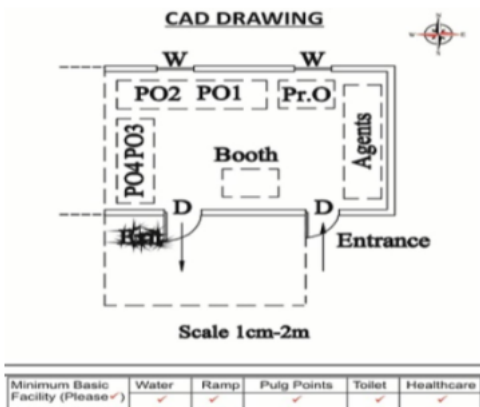

Google Map View

Polling Station Building Front View

Polling Station Front View

Cad View

Key MAP View

1	TKJ0202739	பெயர் : தஞ்சை கிறிஸ்டி கணவர் பெயர்: தங்கராஜ் வீட்டு எண் : 1- வயது : 42 பாலினம் : பெண்	Photo is available	2	TKJ0530725	பெயர் : முத்துலெட்சுமி தந்தை பெயர்: இசக்கி தேவர் வீட்டு எண் : 1-132 வயது : 33 பாலினம் : பெண்	Photo is available	3	TKJ2331460	பெயர் : கௌசல்யா தந்தை பெயர்: மாரி வீட்டு எண் : 1-171 வயது : 21 பாலினம் : பெண்	Photo is available
4	TKJ0342972	பெயர் : ஜெபராணி கணவர் பெயர்: யோசேப்பு வீட்டு எண் : 1-242 வயது : 39 பாலினம் : பெண்	Photo is available	5	TKJ0750919	பெயர் : மன்சியா பாலின் தந்தை பெயர்: யோசேப்பு வீட்டு எண் : 1-268 வயது : 30 பாலினம் : பெண்	Photo is available	6	TKJ0638130	பெயர் : செல்வக்குமார் தந்தை பெயர்: செல்வராஜ் வீட்டு எண் : 1-292 வயது : 39 பாலினம் : ஆண்	Photo is available
7	TKJ1059542	பெயர் : அகல்யா கணவர் பெயர்: செல்வக்குமார் வீட்டு எண் : 1-292 வயது : 30 பாலினம் : பெண்	Photo is available	8	TKJ1200260	பெயர் : திருமலைக்குமார் தந்தை பெயர்: கண்ணன் வீட்டு எண் : 1/318 வயது : 26 பாலினம் : ஆண்	Photo is available	9	CDW3020658	பெயர் : சிவாமருதுபாண்டியன் தந்தை பெயர்: மருதையாபாண்டியன் வீட்டு எண் : 2 வயது : 38 பாலினம் : ஆண்	Photo is available
10	TKJ1392232	பெயர் : திருமலைக்குமார் தந்தை பெயர்: முத்துராமலிங்கம் வீட்டு எண் : 2-4 வயது : 48 பாலினம் : ஆண்	Photo is available	11	CDW1879428	பெயர் : ஜெயராணி கணவர் பெயர்: திருமலைக்குமார் வீட்டு எண் : 2-4 வயது : 46 பாலினம் : பெண்	Photo is available	12	TKJ2161941	பெயர் : முத்துராணி தந்தை பெயர்: திருமலைக் குமார் வீட்டு எண் : 2/4 வயது : 23 பாலினம் : பெண்	Photo is available
13	TKJ1202795	பெயர் : முத்துராமலிங்கம் தந்தை பெயர்: திருமலைக்குமார் வீட்டு எண் : 2/5 வயது : 26 பாலினம் : ஆண்	Photo is available	14	TKJ1222264	பெயர் : அலெக்ஸ் பாண்டியன் தந்தை பெயர்: திருமலைக்குமார் வீட்டு எண் : 2/5 வயது : 25 பாலினம் : ஆண்	Photo is available	15	TKJ1392240	பெயர் : ராமையா தந்தை பெயர்: மாடசாமிநம்பியார் வீட்டு எண் : 2-8A வயது : 64 பாலினம் : ஆண்	Photo is available
16	TKJ0889592	பெயர் : மகேஷ்வரி தந்தை பெயர்: சுடலைமுத்து வீட்டு எண் : 2-9 வயது : 29 பாலினம் : பெண்	Photo is available	17	TKJ2200749	பெயர் : ராமர் தந்தை பெயர்: சப்பாணி வீட்டு எண் : 2/11 வயது : 26 பாலினம் : ஆண்	Photo is available	18	TKJ1272533	பெயர் : குணசித்ரா தந்தை பெயர்: முத்துப்பாண்டியன் வீட்டு எண் : 2/12 வயது : 27 பாலினம் : பெண்	Photo is available
19	TKJ1272368	பெயர் : ஜெய் சூர்யா தந்தை பெயர்: முத்துப்பாண்டியன் வீட்டு எண் : 2/12 வயது : 25 பாலினம் : ஆண்	Photo is available	20	TKJ0889576	பெயர் : சங்கர் தந்தை பெயர்: குத்தாலிங்கம் வீட்டு எண் : 2-13 வயது : 29 பாலினம் : ஆண்	Photo is available	21	TKJ0950006	பெயர் : பொன் பார்வதி தந்தை பெயர்: சுடலைமுத்து வீட்டு எண் : 2-15 வயது : 30 பாலினம் : பெண்	Photo is available
22	TKJ1272327	பெயர் : வசந்தமுருகன் தந்தை பெயர்: சுடலைமுத்து வீட்டு எண் : 2/15 வயது : 25 பாலினம் : ஆண்	Photo is available	23	TKJ1272384	பெயர் : ராஜேஸ்வரி கணவர் பெயர்: ராஜேஸ்வரன் வீட்டு எண் : 2/17 வயது : 30 பாலினம் : பெண்	Photo is available	24	TKJ1272319	பெயர் : ஈசாக்கு தந்தை பெயர்: ஆபிரகாம் வீட்டு எண் : 2/17 வயது : 28 பாலினம் : ஆண்	Photo is available
25	TKJ2465839	பெயர் : கார்த்திக் தந்தை பெயர்: சக்திவேல் வீட்டு எண் : 2/21, மெயின் ரோடு வயது : 22 பாலினம் : ஆண்	Photo is available	26	TKJ0889543	பெயர் : மாலா செல்வி தந்தை பெயர்: மாடசாமி வீட்டு எண் : 2-22 வயது : 31 பாலினம் : பெண்	Photo is available	27	TKJ0889550	பெயர் : பிரதிஷ்குமார் தந்தை பெயர்: மாடசாமி வீட்டு எண் : 2-22 வயது : 30 பாலினம் : ஆண்	Photo is available
28	TKJ1392257	பெயர் : திருமலையம்மாள் கணவர் பெயர்: ஆனைக்கண்ணு நம்பியார் வீட்டு எண் : 2-27 வயது : 66 பாலினம் : பெண்	Photo is available	29	TKJ0843425	பெயர் : ஆனந்தி கணவர் பெயர்: கருப்பசாமி வீட்டு எண் : 2-27 வயது : 32 பாலினம் : பெண்	Photo is available	30	TKJ0751040	பெயர் : இசக்கிமுத்து தந்தை பெயர்: கணபதி வீட்டு எண் : 2-32 வயது : 34 பாலினம் : ஆண்	Photo is available