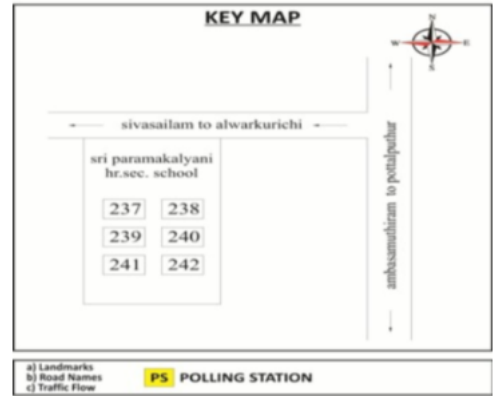

Nazri Naksha

Google Map View

Polling Station Building Front View

Polling Station Front View

Cad View

Key MAP View

1 பெயர் : பார்வதி தந்தை பெயர்: சிவனு வீட்டு எண் : 12E வயது : 29 பாலினம் : பெண் Photo is available	TKJ0930578	2 பெயர் : செண்பகம் தந்தை பெயர்: சுப்பையா வீட்டு எண் : 13 வயது : 70 பாலினம் : ஆண் Photo is available	TKJ1795970	3 பெயர் : சுபாஷ் தந்தை பெயர்: ஆறுமுகம் வீட்டு எண் : 15/1 வயது : 26 பாலினம் : ஆண் Photo is available	TKJ2110948
4 பெயர் : ஹமிதா கணவர் பெயர்: அப்துல்ராசாக் வீட்டு எண் : 15-47 வயது : 52 பாலினம் : பெண் Photo is available	TKJ0502872	# 5 பெயர் : லோகநாயகி ம தந்தை பெயர்: மணி வீட்டு எண் : 15/51 வயது : 24 பாலினம் : பெண் Photo is available	TKJ2302875	6 பெயர் : துர்க்கைராஜ் தந்தை பெயர்: கிருஷ்ணன் வீட்டு எண் : 16 வயது : 40 பாலினம் : ஆண் Photo is available	TKJ0104554
7 பெயர் : சரவணகுமார் ம தந்தை பெயர்: மணி வீட்டு எண் : 16 சி வயது : 20 பாலினம் : ஆண் Photo is available	TKJ2387322	8 பெயர் : கணேசன் தந்தை பெயர்: ஐயப்பன் வீட்டு எண் : 20B வயது : 37 பாலினம் : ஆண் Photo is available	CFX2612885	9 பெயர் : பர்வீன் கணவர் பெயர்: கோதரி முகைதீன் வீட்டு எண் : 26சி வயது : 37 பாலினம் : பெண் Photo is available	TKJ2252781
10 பெயர் : பூங்கோதை தந்தை பெயர்: பாலகிருஷ்ணன் வீட்டு எண் : 32 வயது : 70 பாலினம் : ஆண் Photo is available	TKJ1266709	11 பெயர் : செல்வி கணவர் பெயர்: மணிகண்டன் வீட்டு எண் : 32 வயது : 38 பாலினம் : பெண் Photo is available	TKJ1266691	12 பெயர் : சிதம்பரம் தந்தை பெயர்: சொக்கலிங்கம் வீட்டு எண் : 43 வயது : 66 பாலினம் : ஆண் Photo is available	TKJ0818575
13 பெயர் : மணி தந்தை பெயர்: சைலப்பன் வீட்டு எண் : 51 வயது : 57 பாலினம் : ஆண் Photo is available	CFX1091230	14 பெயர் : சீதாலெட்சுமி கணவர் பெயர்: மணி வீட்டு எண் : 51 வயது : 43 பாலினம் : பெண் Photo is available	CFX2259927	15 பெயர் : பார்வதி கணவர் பெயர்: செண்பகம் வீட்டு எண் : 53 வயது : 59 பாலினம் : பெண் Photo is available	TKJ1795988
16 பெயர் : சக்திதேவி தந்தை பெயர்: செண்பகம் வீட்டு எண் : 53 வயது : 42 பாலினம் : பெண் Photo is available	CFX1477025	17 பெயர் : பாலசுப்பிரமணியன் தந்தை பெயர்: செண்பகம் வீட்டு எண் : 53 வயது : 39 பாலினம் : ஆண் Photo is available	CFX2523033	18 பெயர் : ஜெயராமகிருஷ்ணன் தந்தை பெயர்: செண்பகம் வீட்டு எண் : 53B வயது : 36 பாலினம் : ஆண் Photo is available	CFX2612893
19 பெயர் : சேக்அலி தந்தை பெயர்: இஸ்மாயில் வீட்டு எண் : 54 வயது : 53 பாலினம் : ஆண் Photo is available	TKJ1795996	20 பெயர் : ரம்சான் கணவர் பெயர்: சேக் அலி வீட்டு எண் : 54 வயது : 45 பாலினம் : பெண் Photo is available	CFX1471085	21 பெயர் : பீர்பாத்து கணவர் பெயர்: இஸ்மாயில் வீட்டு எண் : 56 வயது : 81 பாலினம் : பெண் Photo is available	TKJ1796002
# 22 பெயர் : அப்துல் மசூது இ தந்தை பெயர்: இஸ்மாயில் வீட்டு எண் : 60 வயது : 63 பாலினம் : ஆண் Photo is available	TKJ1796010	S2 23 பெயர் : முகம்மது இப்ராஹிம் அ தந்தை பெயர்: அப்துல் மசூது வீட்டு எண் : 153/ வயது : 41 பாலினம் : ஆண் Photo is available	TKJ0104562	24 பெயர் : செல்லம்மாள் கணவர் பெயர்: சுப்பையா வீட்டு எண் : 57 வயது : 89 பாலினம் : பெண் Photo is available	TKJ1796028
25 பெயர் : ரமாதேவி கணவர் பெயர்: அர்ச்சுனன் வீட்டு எண் : 59 வயது : 46 பாலினம் : பெண் Photo is available	CFX2613461	26 பெயர் : செய்யதுஅலிபாத்து கணவர் பெயர்: மைதீன் பிச்சை வீட்டு எண் : 60 வயது : 56 பாலினம் : பெண் Photo is available	CFX1471309	27 பெயர் : கிருஷ்ணன் தந்தை பெயர்: நரம்பு வீட்டு எண் : 61 வயது : 67 பாலினம் : ஆண் Photo is available	TKJ0104547
28 பெயர் : நித்ய கல்யாணி கணவர் பெயர்: வெள்ளையன் வீட்டு எண் : 62 வயது : 24 பாலினம் : பெண் Photo is available	TKJ2110955	29 பெயர் : குத்தாலம் கணவர் பெயர்: சைலப்பன் வீட்டு எண் : 63 வயது : 76 பாலினம் : பெண் Photo is available	TKJ1796036	30 பெயர் : நாசுர்யீராள் கணவர் பெயர்: காண்முகமது வீட்டு எண் : 65 வயது : 77 பாலினம் : பெண் Photo is available	TKJ1796044