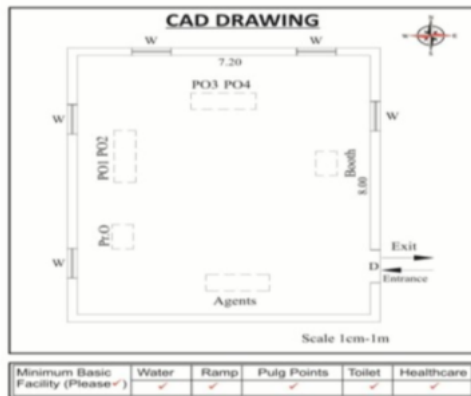

Nazri Naksha

Google Map View

Polling Station Building Front View

Polling Station Front View

Cad View

Key MAP View

1 பெயர் : பார்வதி தந்தை பெயர்: சிவனு வீட்டு எண் : 12E வயது : 29 பாலினம் : பெண் Photo is available	TKJ0930578	2 பெயர் : செண்பகம் தந்தை பெயர்: சுப்பையா வீட்டு எண் : 13 வயது : 70 பாலினம் : ஆண் Photo is available	TKJ1795970	3 பெயர் : சுபாஷ் தந்தை பெயர்: ஆறுமுகம் வீட்டு எண் : 15/1 வயது : 26 பாலினம் : ஆண் Photo is available	TKJ2110948
4 பெயர் : ஹமிதா கணவர் பெயர்: அப்துல்ராசாக் வீட்டு எண் : 15-47 வயது : 52 பாலினம் : பெண் Photo is available	TKJ0502872	# 5 பெயர் : லோகநாயகி ம தந்தை பெயர்: மணி வீட்டு எண் : 15/51 வயது : 24 பாலினம் : பெண் Photo is available	TKJ2302875	6 பெயர் : துர்க்கைராஜ் தந்தை பெயர்: கிருஷ்ணன் வீட்டு எண் : 16 வயது : 40 பாலினம் : ஆண் Photo is available	TKJ0104554
7 பெயர் : சரவணகுமார் ம தந்தை பெயர்: மணி வீட்டு எண் : 16 சி வயது : 20 பாலினம் : ஆண் Photo is available	TKJ2387322	8 பெயர் : கணேசன் தந்தை பெயர்: ஐயப்பன் வீட்டு எண் : 20B வயது : 37 பாலினம் : ஆண் Photo is available	CFX2612885	9 பெயர் : பர்வீன் கணவர் பெயர்: கோதரி முகைதீன் வீட்டு எண் : 26சி வயது : 37 பாலினம் : பெண் Photo is available	TKJ2252781
10 பெயர் : பூங்கோதை தந்தை பெயர்: பாலகிருஷ்ணன் வீட்டு எண் : 32 வயது : 70 பாலினம் : ஆண் Photo is available	TKJ1266709	11 பெயர் : செல்வி கணவர் பெயர்: மணிகண்டன் வீட்டு எண் : 32 வயது : 38 பாலினம் : பெண் Photo is available	TKJ1266691	12 பெயர் : சிதம்பரம் தந்தை பெயர்: சொக்கலிங்கம் வீட்டு எண் : 43 வயது : 66 பாலினம் : ஆண் Photo is available	TKJ0818575
13 பெயர் : மணி தந்தை பெயர்: சைலப்பன் வீட்டு எண் : 51 வயது : 57 பாலினம் : ஆண் Photo is available	CFX1091230	14 பெயர் : சீதாலெட்சுமி கணவர் பெயர்: மணி வீட்டு எண் : 51 வயது : 43 பாலினம் : பெண் Photo is available	CFX2259927	15 பெயர் : பார்வதி கணவர் பெயர்: செண்பகம் வீட்டு எண் : 53 வயது : 59 பாலினம் : பெண் Photo is available	TKJ1795988
16 பெயர் : சக்திதேவி தந்தை பெயர்: செண்பகம் வீட்டு எண் : 53 வயது : 42 பாலினம் : பெண் Photo is available	CFX1477025	17 பெயர் : பாலசுப்பிரமணியன் தந்தை பெயர்: செண்பகம் வீட்டு எண் : 53 வயது : 39 பாலினம் : ஆண் Photo is available	CFX2523033	18 பெயர் : ஜெயராமகிருஷ்ணன் தந்தை பெயர்: செண்பகம் வீட்டு எண் : 53B வயது : 36 பாலினம் : ஆண் Photo is available	CFX2612893
19 பெயர் : சேக்அலி தந்தை பெயர்: இஸ்மாயில் வீட்டு எண் : 54 வயது : 53 பாலினம் : ஆண் Photo is available	TKJ1795996	20 பெயர் : ரம்சான் கணவர் பெயர்: சேக் அலி வீட்டு எண் : 54 வயது : 45 பாலினம் : பெண் Photo is available	CFX1471085	21 பெயர் : பீர்பாத்து கணவர் பெயர்: இஸ்மாயில் வீட்டு எண் : 56 வயது : 81 பாலினம் : பெண் Photo is available	TKJ1796002
# 22 பெயர் : அப்துல் மசூது இ தந்தை பெயர்: இஸ்மாயில் வீட்டு எண் : 60 வயது : 63 பாலினம் : ஆண் Photo is available	TKJ1796010	S2 23 பெயர் : முகம்மது இப்ராஹிம் அ தந்தை பெயர்: அப்துல் மசூது வீட்டு எண் : 153/ வயது : 41 பாலினம் : ஆண் Photo is available	TKJ0104562	24 பெயர் : செல்லம்மாள் கணவர் பெயர்: சுப்பையா வீட்டு எண் : 57 வயது : 89 பாலினம் : பெண் Photo is available	TKJ1796028
25 பெயர் : ரமாதேவி கணவர் பெயர்: அர்ச்சுனன் வீட்டு எண் : 59 வயது : 46 பாலினம் : பெண் Photo is available	CFX2613461	26 பெயர் : செய்யதுஅலிபாத்து கணவர் பெயர்: மைதீன் பிச்சை வீட்டு எண் : 60 வயது : 56 பாலினம் : பெண் Photo is available	CFX1471309	27 பெயர் : கிருஷ்ணன் தந்தை பெயர்: நரம்பு வீட்டு எண் : 61 வயது : 67 பாலினம் : ஆண் Photo is available	TKJ0104547
28 பெயர் : நித்ய கல்யாணி கணவர் பெயர்: வெள்ளையன் வீட்டு எண் : 62 வயது : 24 பாலினம் : பெண் Photo is available	TKJ2110955	29 பெயர் : குத்தாலம் கணவர் பெயர்: சைலப்பன் வீட்டு எண் : 63 வயது : 76 பாலினம் : பெண் Photo is available	TKJ1796036	30 பெயர் : நாசுர்யீராள் கணவர் பெயர்: காண்முகமது வீட்டு எண் : 65 வயது : 77 பாலினம் : பெண் Photo is available	TKJ1796044