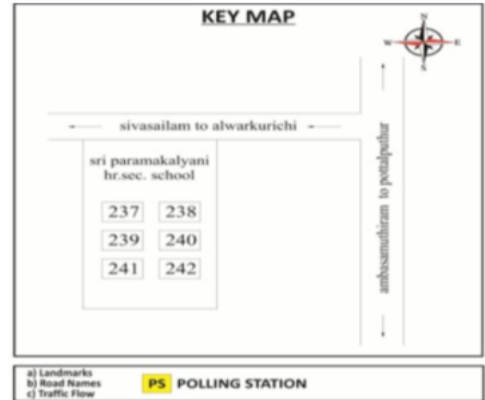

வாக்காளர் பதிவு அலுவலரின்
கையொப்பம்

Nazri Naksha

Google Map View

Polling Station Building Front View

Polling Station Front View

Cad View

Key MAP View

| | | | | | | | | | | | |
|------|------------|---|--------------------|----|------------|--|--------------------|----|------------|--|--------------------|
| 1 | TKJ2485514 | பெயர் : மாரிமுருகன் தந்தை பெயர்: கருப்பசாமி வீட்டு எண் : 1 வயது : 20 பாலினம் : ஆண் | Photo is available | 2 | TKJ1128974 | பெயர் : வெங்கடேசன் தந்தை பெயர்: சங்கரமூர்த்தி வீட்டு எண் : 1D வயது : 55 பாலினம் : ஆண் | Photo is available | 3 | TKJ1128917 | பெயர் : ராஜலெட்சுமி கணவர் பெயர்: வெங்கடேசன் வீட்டு எண் : 1D வயது : 49 பாலினம் : பெண் | Photo is available |
| 4 | CFX1476647 | பெயர் : நடராஜன் தந்தை பெயர்: பண்டாரம் வீட்டு எண் : 1E வயது : 39 பாலினம் : ஆண் | Photo is available | 5 | TKJ1916352 | பெயர் : சைலப்பன் தந்தை பெயர்: பண்டாரம் வீட்டு எண் : 2 வயது : 51 பாலினம் : ஆண் | Photo is available | 6 | CFX1153766 | பெயர் : சங்கர் தந்தை பெயர்: பண்டாரம் வீட்டு எண் : 2 வயது : 49 பாலினம் : ஆண் | Photo is available |
| 7 | TKJ2514933 | பெயர் : ஆறுமுகத்தம்மாள் கணவர் பெயர்: கணேசன் வீட்டு எண் : 2 வயது : 31 பாலினம் : பெண் | Photo is available | 8 | TKJ2395325 | பெயர் : சை கல்யாணி தந்தை பெயர்: பி சைலப்பன் வீட்டு எண் : 2 வயது : 21 பாலினம் : பெண் | Photo is available | 9 | TKJ2520062 | பெயர் : ராமகிருஷ்ணன் தந்தை பெயர்: சைலப்பன் வீட்டு எண் : 2 வயது : 19 பாலினம் : ஆண் | Photo is available |
| 10 | CFX2614238 | பெயர் : சுந்தரி கணவர் பெயர்: சுப்பையா வீட்டு எண் : 2-6 வயது : 44 பாலினம் : பெண் | Photo is available | 11 | TKJ2520021 | பெயர் : கோகிலா தந்தை பெயர்: சுப்பையா வீட்டு எண் : 2/6 வயது : 19 பாலினம் : பெண் | Photo is available | 12 | TKJ1916360 | பெயர் : நந்தகோபாலன் தந்தை பெயர்: சங்கரலிங்கம் வீட்டு எண் : 2A வயது : 58 பாலினம் : ஆண் | Photo is available |
| 13 | TKJ2486041 | பெயர் : சைலக்கண்ணன் தந்தை பெயர்: சுப்பிரமணியன் வீட்டு எண் : 2ஏ வயது : 19 பாலினம் : ஆண் | Photo is available | 14 | TKJ0379651 | பெயர் : கணேசன் தந்தை பெயர்: பண்டாரம் வீட்டு எண் : 3 வயது : 39 பாலினம் : ஆண் | Photo is available | 15 | CFX1476415 | பெயர் : பண்டாரம் தந்தை பெயர்: சுப்பையாகோனார் வீட்டு எண் : 4 வயது : 70 பாலினம் : ஆண் | Photo is available |
| 16 | TKJ0105239 | பெயர் : இருளப்பன் தந்தை பெயர்: பிரம்மன் வீட்டு எண் : 4 வயது : 60 பாலினம் : ஆண் | Photo is available | 17 | TKJ1042233 | பெயர் : சப்பாணி தந்தை பெயர்: நாராயணன் வீட்டு எண் : 4 வயது : 44 பாலினம் : ஆண் | Photo is available | 18 | TKJ0599688 | பெயர் : மாலதி கணவர் பெயர்: சப்பாணி வீட்டு எண் : 4 வயது : 36 பாலினம் : பெண் | Photo is available |
| 19 | NEW1031186 | பெயர் : காயத்ரி தந்தை பெயர்: லெட்சுமணன் வீட்டு எண் : 4/2 வயது : 30 பாலினம் : பெண் | Photo is available | 20 | TKJ1042159 | பெயர் : லெட்சுமி கணவர் பெயர்: கருப்பசாமி வீட்டு எண் : 4-5 வயது : 45 பாலினம் : பெண் | Photo is available | 21 | TKJ1042175 | பெயர் : இராமலெஷ்மி கணவர் பெயர்: முருகன் வீட்டு எண் : 4-5 வயது : 43 பாலினம் : பெண் | Photo is available |
| 22 | TKJ1042183 | பெயர் : முருகன் தந்தை பெயர்: லெட்சுமணன் வீட்டு எண் : 4-5-2 வயது : 47 பாலினம் : ஆண் | Photo is available | 23 | TKJ0521930 | பெயர் : கணேஷ் தந்தை பெயர்: சுடலையாண்டி வீட்டு எண் : 4-5C வயது : 83 பாலினம் : ஆண் | Photo is available | 24 | TKJ2251924 | பெயர் : இசக்கியம்மாள் கணவர் பெயர்: ஆறுமுகம் வீட்டு எண் : 4/29, வயது : 31 பாலினம் : பெண் | Photo is available |
| 25 | TKJ1916378 | பெயர் : பிரமாட்சி கணவர் பெயர்: பண்டாரம் வீட்டு எண் : 5 வயது : 68 பாலினம் : பெண் | Photo is available | 26 | TKJ1916386 | பெயர் : லெட்சுமி கணவர் பெயர்: பண்டாரம் வீட்டு எண் : 5 வயது : 56 பாலினம் : பெண் | Photo is available | 27 | TKJ2346013 | பெயர் : சுப்ரியா கணவர் பெயர்: நடராஜன் வீட்டு எண் : 5/3 வயது : 33 பாலினம் : பெண் | Photo is available |
| # 28 | TKJ2330967 | பெயர் : கருப்பசாமி தந்தை பெயர்: லட்சுமி வீட்டு எண் : 4/5 வயது : 48 பாலினம் : ஆண் | Photo is available | 29 | TKJ2330942 | பெயர் : பவசர்னா தாயின் பெயர்: லெட்சுமி வீட்டு எண் : 5/4 வயது : 22 பாலினம் : பெண் | Photo is available | 30 | TKJ0707554 | பெயர் : முத்துக்குமார் தந்தை பெயர்: கருப்பசாமி வீட்டு எண் : 6 வயது : 33 பாலினம் : ஆண் | Photo is available |