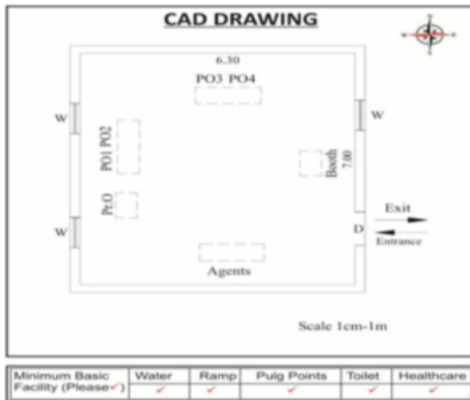

வாக்காளர் பதிவு அலுவலரின்
கையொப்பம்

Nazri Naksha

Google Map View

Polling Station Building Front View

Polling Station Front View

Cad View

Key MAP View

| | | | | | | | | | | | |
|------|------------|---|--------------------|----|------------|--|--------------------|----|------------|--|--------------------|
| 1 | TKJ2485514 | பெயர் : மாரிமுருகன் தந்தை பெயர்: கருப்பசாமி வீட்டு எண் : 1 வயது : 20 பாலினம் : ஆண் | Photo is available | 2 | TKJ1128974 | பெயர் : வெங்கடேசன் தந்தை பெயர்: சங்கரமூர்த்தி வீட்டு எண் : 1D வயது : 55 பாலினம் : ஆண் | Photo is available | 3 | TKJ1128917 | பெயர் : ராஜலெட்சுமி கணவர் பெயர்: வெங்கடேசன் வீட்டு எண் : 1D வயது : 49 பாலினம் : பெண் | Photo is available |
| 4 | CFX1476647 | பெயர் : நடராஜன் தந்தை பெயர்: பண்டாரம் வீட்டு எண் : 1E வயது : 39 பாலினம் : ஆண் | Photo is available | 5 | TKJ1916352 | பெயர் : சைலப்பன் தந்தை பெயர்: பண்டாரம் வீட்டு எண் : 2 வயது : 51 பாலினம் : ஆண் | Photo is available | 6 | CFX1153766 | பெயர் : சங்கர் தந்தை பெயர்: பண்டாரம் வீட்டு எண் : 2 வயது : 49 பாலினம் : ஆண் | Photo is available |
| 7 | TKJ2514933 | பெயர் : ஆறுமுகத்தம்மாள் கணவர் பெயர்: கணேசன் வீட்டு எண் : 2 வயது : 31 பாலினம் : பெண் | Photo is available | 8 | TKJ2395325 | பெயர் : சை கல்யாணி தந்தை பெயர்: பி சைலப்பன் வீட்டு எண் : 2 வயது : 21 பாலினம் : பெண் | Photo is available | 9 | TKJ2520062 | பெயர் : ராமகிருஷ்ணன் தந்தை பெயர்: சைலப்பன் வீட்டு எண் : 2 வயது : 19 பாலினம் : ஆண் | Photo is available |
| 10 | CFX2614238 | பெயர் : சுந்தரி கணவர் பெயர்: சுப்பையா வீட்டு எண் : 2-6 வயது : 44 பாலினம் : பெண் | Photo is available | 11 | TKJ2520021 | பெயர் : கோகிலா தந்தை பெயர்: சுப்பையா வீட்டு எண் : 2/6 வயது : 19 பாலினம் : பெண் | Photo is available | 12 | TKJ1916360 | பெயர் : நந்தகோபாலன் தந்தை பெயர்: சங்கரலிங்கம் வீட்டு எண் : 2A வயது : 58 பாலினம் : ஆண் | Photo is available |
| 13 | TKJ2486041 | பெயர் : சைலக்கண்ணன் தந்தை பெயர்: சுப்பிரமணியன் வீட்டு எண் : 2ஏ வயது : 19 பாலினம் : ஆண் | Photo is available | 14 | TKJ0379651 | பெயர் : கணேசன் தந்தை பெயர்: பண்டாரம் வீட்டு எண் : 3 வயது : 39 பாலினம் : ஆண் | Photo is available | 15 | CFX1476415 | பெயர் : பண்டாரம் தந்தை பெயர்: சுப்பையாகோனார் வீட்டு எண் : 4 வயது : 70 பாலினம் : ஆண் | Photo is available |
| 16 | TKJ0105239 | பெயர் : இருளப்பன் தந்தை பெயர்: பிரம்மன் வீட்டு எண் : 4 வயது : 60 பாலினம் : ஆண் | Photo is available | 17 | TKJ1042233 | பெயர் : சப்பாணி தந்தை பெயர்: நாராயணன் வீட்டு எண் : 4 வயது : 44 பாலினம் : ஆண் | Photo is available | 18 | TKJ0599688 | பெயர் : மாலதி கணவர் பெயர்: சப்பாணி வீட்டு எண் : 4 வயது : 36 பாலினம் : பெண் | Photo is available |
| 19 | NEW1031186 | பெயர் : காயத்ரி தந்தை பெயர்: லெட்சுமணன் வீட்டு எண் : 4/2 வயது : 30 பாலினம் : பெண் | Photo is available | 20 | TKJ1042159 | பெயர் : லெட்சுமி கணவர் பெயர்: கருப்பசாமி வீட்டு எண் : 4-5 வயது : 45 பாலினம் : பெண் | Photo is available | 21 | TKJ1042175 | பெயர் : இராமலெஷ்மி கணவர் பெயர்: முருகன் வீட்டு எண் : 4-5 வயது : 43 பாலினம் : பெண் | Photo is available |
| 22 | TKJ1042183 | பெயர் : முருகன் தந்தை பெயர்: லெட்சுமணன் வீட்டு எண் : 4-5-2 வயது : 47 பாலினம் : ஆண் | Photo is available | 23 | TKJ0521930 | பெயர் : கணேஷ் தந்தை பெயர்: சுடலையாண்டி வீட்டு எண் : 4-5C வயது : 83 பாலினம் : ஆண் | Photo is available | 24 | TKJ2251924 | பெயர் : இசக்கியம்மாள் கணவர் பெயர்: ஆறுமுகம் வீட்டு எண் : 4/29, வயது : 31 பாலினம் : பெண் | Photo is available |
| 25 | TKJ1916378 | பெயர் : பிரமாட்சி கணவர் பெயர்: பண்டாரம் வீட்டு எண் : 5 வயது : 68 பாலினம் : பெண் | Photo is available | 26 | TKJ1916386 | பெயர் : லெட்சுமி கணவர் பெயர்: பண்டாரம் வீட்டு எண் : 5 வயது : 56 பாலினம் : பெண் | Photo is available | 27 | TKJ2346013 | பெயர் : சுப்ரியா கணவர் பெயர்: நடராஜன் வீட்டு எண் : 5/3 வயது : 33 பாலினம் : பெண் | Photo is available |
| # 28 | TKJ2330967 | பெயர் : கருப்பசாமி தந்தை பெயர்: லட்சுமி வீட்டு எண் : 4/5 வயது : 48 பாலினம் : ஆண் | Photo is available | 29 | TKJ2330942 | பெயர் : பவசர்னா தாயின் பெயர்: லெட்சுமி வீட்டு எண் : 5/4 வயது : 22 பாலினம் : பெண் | Photo is available | 30 | TKJ0707554 | பெயர் : முத்துக்குமார் தந்தை பெயர்: கருப்பசாமி வீட்டு எண் : 6 வயது : 33 பாலினம் : ஆண் | Photo is available |