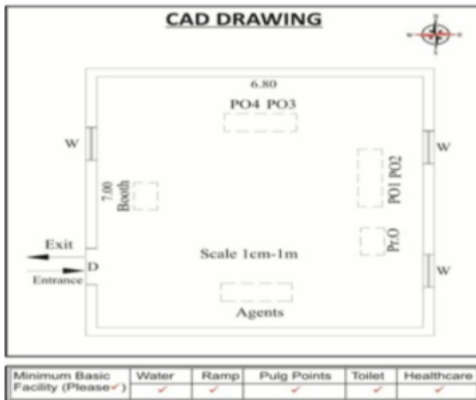

Google Map View

Polling Station Building Front View

Polling Station Front View

Cad View

Key MAP View

1 பெயர் : தமிழ்செல்வி கணவர் பெயர்: பச்சையப்பெருமாள் வீட்டு எண் : 1 வயது : 51 பாலினம் : பெண் Photo is available	TKJ1933605	2 பெயர் : மாரி வேணி தந்தை பெயர்: பச்ச பெருமாள் வீட்டு எண் : 1A வயது : 26 பாலினம் : பெண் Photo is available	TKJ1278514	3 பெயர் : சதீஷ்குமார் தாயின் பெயர்: காந்தியம்மாள் வீட்டு எண் : 5/10 பி வயது : 22 பாலினம் : ஆண் Photo is available	TKJ2465748
4 பெயர் : கோமதி கணவர் பெயர்: சுப்பையா வீட்டு எண் : 6 வயது : 81 பாலினம் : பெண் Photo is available	TKJ1933621	5 பெயர் : அன்பரசன் தாயின் பெயர்: பூபதி வீட்டு எண் : 6/4 வயது : 25 பாலினம் : ஆண் Photo is available	TKJ1255892	6 பெயர் : வள்ளியில் கணவர் பெயர்: சக்திவேல் வீட்டு எண் : 7/30/1 வயது : 30 பாலினம் : பெண் Photo is available	TKJ1255819
7 பெயர் : ராகுல் தந்தை பெயர்: முருகேசன் வீட்டு எண் : 7/78 வயது : 20 பாலினம் : ஆண் Photo is available	TKJ2375236	8 பெயர் : சுரேஷ் தந்தை பெயர்: பால கிருஷ்ணன் வீட்டு எண் : 7 பி வயது : 33 பாலினம் : ஆண் Photo is available	TKJ2231090	9 பெயர் : மதன் கல்யாணசுந்தரம் தந்தை பெயர்: கல்யாண சுந்தரம் வீட்டு எண் : 8/35 வயது : 26 பாலினம் : ஆண் Photo is available	TKJ1255884
10 பெயர் : முத்து ராமன் தந்தை பெயர்: பிச்சையா வீட்டு எண் : 9 வயது : 40 பாலினம் : ஆண் Photo is available	TKJ0819904	11 பெயர் : ஞானசெல்வி கணவர் பெயர்: வேலு வீட்டு எண் : 10 வயது : 64 பாலினம் : பெண் Photo is available	CFX1474899	12 பெயர் : முருகன் தந்தை பெயர்: வேலு வீட்டு எண் : 10 வயது : 42 பாலினம் : ஆண் Photo is available	CFX1474568
13 பெயர் : குணசெல்வி கணவர் பெயர்: முருகன் வீட்டு எண் : 10 வயது : 38 பாலினம் : பெண் Photo is available	TKJ2230878	14 பெயர் : காந்தியம்மாள் கணவர் பெயர்: மாரியப்பன் வீட்டு எண் : 10/5 பி வயது : 46 பாலினம் : பெண் Photo is available	TKJ2231298	15 பெயர் : சந்துரு மா தந்தை பெயர்: மாரியப்பன் வீட்டு எண் : 10/5பி வயது : 21 பாலினம் : ஆண் Photo is available	TKJ2465730
16 பெயர் : முப்புடாதி கணவர் பெயர்: சொள்ளமாடன் வீட்டு எண் : 10A வயது : 84 பாலினம் : பெண் Photo is available	TKJ1933639	17 பெயர் : சண்முகக்கனி கணவர் பெயர்: ஆறுமுக நயினார் வீட்டு எண் : 10A வயது : 56 பாலினம் : பெண் Photo is available	TKJ0293092	18 பெயர் : மாரியப்பன் தந்தை பெயர்: பன்னீர் வீட்டு எண் : 12 வயது : 27 பாலினம் : ஆண் Photo is available	TKJ2230886
19 பெயர் : சுப்புலட்சுமி கணவர் பெயர்: கணேசன் வீட்டு எண் : 12c வயது : 52 பாலினம் : பெண் Photo is available	TKJ1267137	20 பெயர் : செல்லப்பா தந்தை பெயர்: சுடலைமாடன் வீட்டு எண் : 15 வயது : 66 பாலினம் : ஆண் Photo is available	CFX1474360	21 பெயர் : புலமாடி கணவர் பெயர்: செல்லப்பா வீட்டு எண் : 15 வயது : 61 பாலினம் : பெண் Photo is available	CFX1474378
22 பெயர் : பசங்கினி தந்தை பெயர்: செல்லப்பா வீட்டு எண் : 15A வயது : 30 பாலினம் : ஆண் Photo is available	TKJ1267152	23 பெயர் : இசைவாணி கணவர் பெயர்: பசங்கினி வீட்டு எண் : 15ஏஸ வயது : 26 பாலினம் : பெண் Photo is available	TKJ2159176	24 பெயர் : நாராயணன் தந்தை பெயர்: ஆதிமுத்து வீட்டு எண் : 17 வயது : 26 பாலினம் : ஆண் Photo is available	TKJ1216530
25 பெயர் : மணிகண்டன் தந்தை பெயர்: சைலப்பன் வீட்டு எண் : 20/7 வயது : 24 பாலினம் : ஆண் Photo is available	TKJ2231256	26 பெயர் : ரீட்டா கணவர் பெயர்: கல்யாண சுந்தரம் வீட்டு எண் : 21 வயது : 42 பாலினம் : பெண் Photo is available	TKJ2128569	27 பெயர் : அனிதா தந்தை பெயர்: சந்திரசேகர் வீட்டு எண் : 21 வயது : 22 பாலினம் : பெண் Photo is available	TKJ2263945
28 பெயர் : சுப்பிரமணியன் தந்தை பெயர்: தங்கப்பழநாடார் வீட்டு எண் : 22 வயது : 57 பாலினம் : ஆண் Photo is available	CFX1106798	29 பெயர் : முத்துசெல்வம் கணவர் பெயர்: சுப்பிரமணியன் வீட்டு எண் : 22 வயது : 49 பாலினம் : பெண் Photo is available	CFX1476183	30 பெயர் : கவிதா தந்தை பெயர்: சுப்பிரமணியன் வீட்டு எண் : 22 வயது : 27 பாலினம் : பெண் Photo is available	TKJ1216605