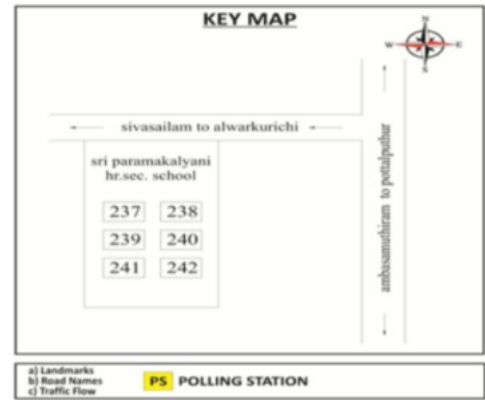

Google Map View

Polling Station Building Front View

Polling Station Front View

Cad View

Key MAP View

1 பெயர் : தமிழ்செல்வி கணவர் பெயர்: பச்சையப்பெருமாள் வீட்டு எண் : 1 வயது : 51 பாலினம் : பெண் Photo is available	TKJ1933605	2 பெயர் : மாரி வேணி தந்தை பெயர்: பச்ச பெருமாள் வீட்டு எண் : 1A வயது : 26 பாலினம் : பெண் Photo is available	TKJ1278514	3 பெயர் : சதீஷ்குமார் தாயின் பெயர்: காந்தியம்மாள் வீட்டு எண் : 5/10 பி வயது : 22 பாலினம் : ஆண் Photo is available	TKJ2465748
4 பெயர் : கோமதி கணவர் பெயர்: சுப்பையா வீட்டு எண் : 6 வயது : 81 பாலினம் : பெண் Photo is available	TKJ1933621	5 பெயர் : அன்பரசன் தாயின் பெயர்: பூபதி வீட்டு எண் : 6/4 வயது : 25 பாலினம் : ஆண் Photo is available	TKJ1255892	6 பெயர் : வள்ளியில் கணவர் பெயர்: சக்திவேல் வீட்டு எண் : 7/30/1 வயது : 30 பாலினம் : பெண் Photo is available	TKJ1255819
7 பெயர் : ராகுல் தந்தை பெயர்: முருகேசன் வீட்டு எண் : 7/78 வயது : 20 பாலினம் : ஆண் Photo is available	TKJ2375236	8 பெயர் : சுரேஷ் தந்தை பெயர்: பால கிருஷ்ணன் வீட்டு எண் : 7 பி வயது : 33 பாலினம் : ஆண் Photo is available	TKJ2231090	9 பெயர் : மதன் கல்யாணசுந்தரம் தந்தை பெயர்: கல்யாண சுந்தரம் வீட்டு எண் : 8/35 வயது : 26 பாலினம் : ஆண் Photo is available	TKJ1255884
10 பெயர் : முத்து ராமன் தந்தை பெயர்: பிச்சையா வீட்டு எண் : 9 வயது : 40 பாலினம் : ஆண் Photo is available	TKJ0819904	11 பெயர் : ஞானசெல்வி கணவர் பெயர்: வேலு வீட்டு எண் : 10 வயது : 64 பாலினம் : பெண் Photo is available	CFX1474899	12 பெயர் : முருகன் தந்தை பெயர்: வேலு வீட்டு எண் : 10 வயது : 42 பாலினம் : ஆண் Photo is available	CFX1474568
13 பெயர் : குணசெல்வி கணவர் பெயர்: முருகன் வீட்டு எண் : 10 வயது : 38 பாலினம் : பெண் Photo is available	TKJ2230878	14 பெயர் : காந்தியம்மாள் கணவர் பெயர்: மாரியப்பன் வீட்டு எண் : 10/5 பி வயது : 46 பாலினம் : பெண் Photo is available	TKJ2231298	15 பெயர் : சந்துரு மா தந்தை பெயர்: மாரியப்பன் வீட்டு எண் : 10/5பி வயது : 21 பாலினம் : ஆண் Photo is available	TKJ2465730
16 பெயர் : முப்புடாதி கணவர் பெயர்: சொள்ளமாடன் வீட்டு எண் : 10A வயது : 84 பாலினம் : பெண் Photo is available	TKJ1933639	17 பெயர் : சண்முகக்கனி கணவர் பெயர்: ஆறுமுக நயினார் வீட்டு எண் : 10A வயது : 56 பாலினம் : பெண் Photo is available	TKJ0293092	18 பெயர் : மாரியப்பன் தந்தை பெயர்: பன்னீர் வீட்டு எண் : 12 வயது : 27 பாலினம் : ஆண் Photo is available	TKJ2230886
19 பெயர் : சுப்புலட்சுமி கணவர் பெயர்: கணேசன் வீட்டு எண் : 12c வயது : 52 பாலினம் : பெண் Photo is available	TKJ1267137	20 பெயர் : செல்லப்பா தந்தை பெயர்: சுடலைமாடன் வீட்டு எண் : 15 வயது : 66 பாலினம் : ஆண் Photo is available	CFX1474360	21 பெயர் : புலமாடி கணவர் பெயர்: செல்லப்பா வீட்டு எண் : 15 வயது : 61 பாலினம் : பெண் Photo is available	CFX1474378
22 பெயர் : பசங்கினி தந்தை பெயர்: செல்லப்பா வீட்டு எண் : 15A வயது : 30 பாலினம் : ஆண் Photo is available	TKJ1267152	23 பெயர் : இசைவாணி கணவர் பெயர்: பசங்கினி வீட்டு எண் : 15ஏஸ வயது : 26 பாலினம் : பெண் Photo is available	TKJ2159176	24 பெயர் : நாராயணன் தந்தை பெயர்: ஆதிமுத்து வீட்டு எண் : 17 வயது : 26 பாலினம் : ஆண் Photo is available	TKJ1216530
25 பெயர் : மணிகண்டன் தந்தை பெயர்: சைலப்பன் வீட்டு எண் : 20/7 வயது : 24 பாலினம் : ஆண் Photo is available	TKJ2231256	26 பெயர் : ரீட்டா கணவர் பெயர்: கல்யாண சுந்தரம் வீட்டு எண் : 21 வயது : 42 பாலினம் : பெண் Photo is available	TKJ2128569	27 பெயர் : அனிதா தந்தை பெயர்: சந்திரசேகர் வீட்டு எண் : 21 வயது : 22 பாலினம் : பெண் Photo is available	TKJ2263945
28 பெயர் : சுப்பிரமணியன் தந்தை பெயர்: தங்கப்பழநாடார் வீட்டு எண் : 22 வயது : 57 பாலினம் : ஆண் Photo is available	CFX1106798	29 பெயர் : முத்துசெல்வம் கணவர் பெயர்: சுப்பிரமணியன் வீட்டு எண் : 22 வயது : 49 பாலினம் : பெண் Photo is available	CFX1476183	30 பெயர் : கவிதா தந்தை பெயர்: சுப்பிரமணியன் வீட்டு எண் : 22 வயது : 27 பாலினம் : பெண் Photo is available	TKJ1216605