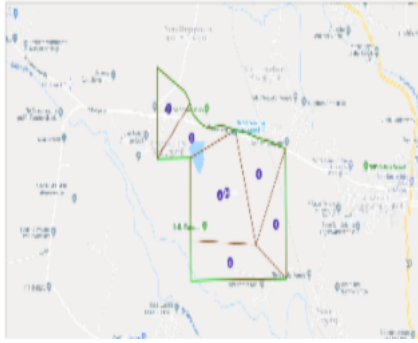

Nazri Naksha