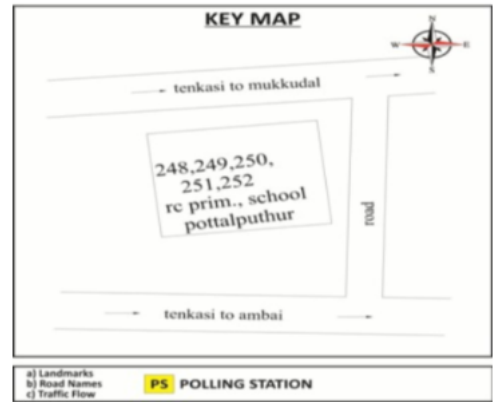

Nazri Naksha

Google Map View

Polling Station Building Front View

Polling Station Front View

Cad View

Key MAP View

1 பெயர் : பார்வதி கணவர் பெயர் : பூசவேளார் வீட்டு எண் : 1 வயது : 80 பாலினம் : பெண்	CFX1427525 Photo is available	2 பெயர் : மைதீன்பிச்சை தந்தை பெயர் : மகுதுராவுத்தர் வீட்டு எண் : 1 வயது : 54 பாலினம் : ஆண்	TKJ1983717 Photo is available	3 பெயர் : செய்யதுஅலி தந்தை பெயர் : செய்யது மகுது வீட்டு எண் : 1 வயது : 46 பாலினம் : ஆண்	CFX1427764 Photo is available
4 பெயர் : செய்யதலிபாத்திமா கணவர் பெயர் : மைதீன்பிச்சை வீட்டு எண் : 1/1 வயது : 55 பாலினம் : பெண்	CFX1428218 Photo is available	5 பெயர் : பைசல் தந்தை பெயர் : சலீம் வீட்டு எண் : 1-1 வயது : 27 பாலினம் : ஆண்	TKJ1180983 Photo is available	6 பெயர் : பர்ஜானா தந்தை பெயர் : மைதீன் பிச்சை வீட்டு எண் : 1/1 வயது : 27 பாலினம் : பெண்	TKJ1256353 Photo is available
7 பெயர் : பக்தரத் மைதீன் தந்தை பெயர் : சுல்தான் வீட்டு எண் : 1-2 வயது : 59 பாலினம் : ஆண்	TKJ0981233 Photo is available	8 பெயர் : முஹமத் ஆஸிஃப் தந்தை பெயர் : பாக்தாத் மைதீன் வீட்டு எண் : 1/2 வயது : 25 பாலினம் : ஆண்	TKJ2275717 Photo is available	9 பெயர் : ஆல்பியா கணவர் பெயர் : பாக்தாத் மைதீன் வீட்டு எண் : 1/2 வயது : 22 பாலினம் : பெண்	TKJ2276376 Photo is available
10 பெயர் : ஷாஜீர்ராள் பீலி கணவர் பெயர் : பக்ருதீன் வீட்டு எண் : 1-5 வயது : 36 பாலினம் : பெண்	TKJ1093533 Photo is available	11 பெயர் : ராமலிங்கம் மீனாட்சி சுந்தரம் தந்தை பெயர் : மீனாட்சி சுந்தரம் வீட்டு எண் : 1-9ஏ வயது : 26 பாலினம் : ஆண்	TKJ1189364 Photo is available	12 பெயர் : ராமசுப்பிரமணியன் மீனாட்சி சுந்தரம் தந்தை பெயர் : மீனாட்சி சுந்தரம் வீட்டு எண் : 1/9-ஏ வயது : 30 பாலினம் : ஆண்	TKJ0821751 Photo is available
13 பெயர் : பேச்சியம்மாள் கணவர் பெயர் : முத்துகுமார் வீட்டு எண் : 1-9B வயது : 45 பாலினம் : பெண்	TKJ0109934 Photo is available	14 பெயர் : பிரகாஷ் சிவராம் தந்தை பெயர் : முத்து குமார் வீட்டு எண் : 1/9B வயது : 22 பாலினம் : ஆண்	TKJ2275592 Photo is available	15 பெயர் : சங்கரஜோதி கணவர் பெயர் : ரத்தினகுமார் வீட்டு எண் : 1-12 வயது : 38 பாலினம் : பெண்	CFX2610715 Photo is available
16 பெயர் : ஷேக்செய்யதுஅலி தந்தை பெயர் : அக்பர் வீட்டு எண் : 1/15 வயது : 42 பாலினம் : ஆண்	NEW0166231 Photo is available	17 பெயர் : மீராள்பீலி தாயின் பெயர் : ஆலிபீர் அம்மாள் வீட்டு எண் : 1/15 வயது : 41 பாலினம் : பெண்	TKJ0711242 Photo is available	18 பெயர் : சுடலி தந்தை பெயர் : காசி வீட்டு எண் : 1/15 வயது : 21 பாலினம் : பெண்	TKJ2404994 Photo is available
19 பெயர் : தில்லைசிதம்பரம் தந்தை பெயர் : சிவசைலம் வீட்டு எண் : 1-18 வயது : 35 பாலினம் : ஆண்	TKJ0175455 Photo is available	20 பெயர் : விஷ்வ ஆறுமுகம் ஸ் தந்தை பெயர் : சிவசைலம் வீட்டு எண் : 1-18 வயது : 32 பாலினம் : ஆண்	TKJ0600957 Photo is available	21 பெயர் : கோதர்பீலி தந்தை பெயர் : பக்கீர்மைதீன் வீட்டு எண் : 1-20 வயது : 42 பாலினம் : பெண்	CFX2505204 Photo is available
22 பெயர் : மும்தாஜ் கணவர் பெயர் : மீரான் மொஹிதீன் வீட்டு எண் : 1/21 வயது : 50 பாலினம் : பெண்	TKJ2312130 Photo is available	23 பெயர் : ஷேக் அப்துல் காதர் தந்தை பெயர் : காதர் முகையதீன் வீட்டு எண் : 1/23 வயது : 60 பாலினம் : ஆண்	TKJ1983725 Photo is available	24 பெயர் : நூர்ஜுமான் பேகம் கணவர் பெயர் : ஷேக் அப்துல் காதர் வீட்டு எண் : 1/23 வயது : 50 பாலினம் : பெண்	TKJ0384891 Photo is available
25 பெயர் : சோமசுந்தர் தந்தை பெயர் : பெருமாள் வீட்டு எண் : 1/23 வயது : 27 பாலினம் : ஆண்	TKJ1287010 Photo is available	26 பெயர் : மாலிக் முகமது இத்ரீஸ் தந்தை பெயர் : ஷேக் அப்துல் காதர் வீட்டு எண் : 1/23 வயது : 25 பாலினம் : ஆண்	TKJ2134955 Photo is available	27 பெயர் : பாத்திமா மர்ஸீக்கா தந்தை பெயர் : ஷேக் அப்துல் காதர் வீட்டு எண் : 1/23 வயது : 21 பாலினம் : பெண்	TKJ2467710 Photo is available
28 பெயர் : அஜீஸ் தந்தை பெயர் : முகைதீன் பாட்சா வீட்டு எண் : 1-23A வயது : 48 பாலினம் : ஆண்	TKJ0932962 Photo is available	29 பெயர் : முபினா மு கணவர் பெயர் : முகம்மது அலி வீட்டு எண் : 1-23A வயது : 43 பாலினம் : பெண்	TKJ0109694 Photo is available	30 பெயர் : ஜன்னத்துல் மிஃராஜ் கணவர் பெயர் : முஹம்மது மைதீன் என்ற வாவா வீட்டு எண் : 1-23A வயது : 36 பாலினம் : பெண்	TKJ0981225 Photo is available