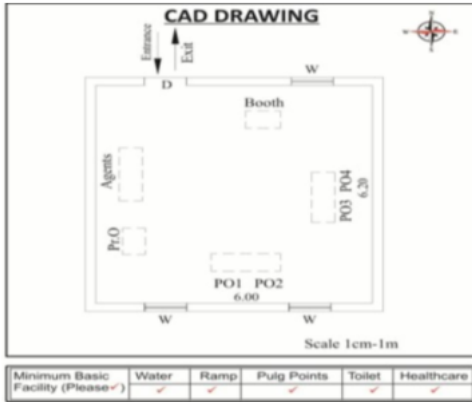

Nazri Naksha

Google Map View

Polling Station Building Front View

Polling Station Front View

Cad View

Key MAP View

1 பெயர் : பார்வதி கணவர் பெயர் : பூசவேளார் வீட்டு எண் : 1 வயது : 80 பாலினம் : பெண்	CFX1427525 Photo is available	2 பெயர் : மைதீன்பிச்சை தந்தை பெயர் : மகுதுராவுத்தர் வீட்டு எண் : 1 வயது : 54 பாலினம் : ஆண்	TKJ1983717 Photo is available	3 பெயர் : செய்யதுஅலி தந்தை பெயர் : செய்யது மகுது வீட்டு எண் : 1 வயது : 46 பாலினம் : ஆண்	CFX1427764 Photo is available
4 பெயர் : செய்யதலிபாத்திமா கணவர் பெயர் : மைதீன்பிச்சை வீட்டு எண் : 1/1 வயது : 55 பாலினம் : பெண்	CFX1428218 Photo is available	5 பெயர் : பைசல் தந்தை பெயர் : சலீம் வீட்டு எண் : 1-1 வயது : 27 பாலினம் : ஆண்	TKJ1180983 Photo is available	6 பெயர் : பர்ஜானா தந்தை பெயர் : மைதீன் பிச்சை வீட்டு எண் : 1/1 வயது : 27 பாலினம் : பெண்	TKJ1256353 Photo is available
7 பெயர் : பக்தரத் மைதீன் தந்தை பெயர் : சுல்தான் வீட்டு எண் : 1-2 வயது : 59 பாலினம் : ஆண்	TKJ0981233 Photo is available	8 பெயர் : முஹமத் ஆஸிஃப் தந்தை பெயர் : பாக்தாத் மைதீன் வீட்டு எண் : 1/2 வயது : 25 பாலினம் : ஆண்	TKJ2275717 Photo is available	9 பெயர் : ஆல்பியா கணவர் பெயர் : பாக்தாத் மைதீன் வீட்டு எண் : 1/2 வயது : 22 பாலினம் : பெண்	TKJ2276376 Photo is available
10 பெயர் : ஷாஜீர்ராள் பீலி கணவர் பெயர் : பக்ருதீன் வீட்டு எண் : 1-5 வயது : 36 பாலினம் : பெண்	TKJ1093533 Photo is available	11 பெயர் : ராமலிங்கம் மீனாட்சி சுந்தரம் தந்தை பெயர் : மீனாட்சி சுந்தரம் வீட்டு எண் : 1-9ஏ வயது : 26 பாலினம் : ஆண்	TKJ1189364 Photo is available	12 பெயர் : ராமசுப்பிரமணியன் மீனாட்சி சுந்தரம் தந்தை பெயர் : மீனாட்சி சுந்தரம் வீட்டு எண் : 1/9-ஏ வயது : 30 பாலினம் : ஆண்	TKJ0821751 Photo is available
13 பெயர் : பேச்சியம்மாள் கணவர் பெயர் : முத்துகுமார் வீட்டு எண் : 1-9B வயது : 45 பாலினம் : பெண்	TKJ0109934 Photo is available	14 பெயர் : பிரகாஷ் சிவராம் தந்தை பெயர் : முத்து குமார் வீட்டு எண் : 1/9B வயது : 22 பாலினம் : ஆண்	TKJ2275592 Photo is available	15 பெயர் : சங்கரஜோதி கணவர் பெயர் : ரத்தினகுமார் வீட்டு எண் : 1-12 வயது : 38 பாலினம் : பெண்	CFX2610715 Photo is available
16 பெயர் : ஷேக்செய்யதுஅலி தந்தை பெயர் : அக்பர் வீட்டு எண் : 1/15 வயது : 42 பாலினம் : ஆண்	NEW0166231 Photo is available	17 பெயர் : மீராள்பீலி தாயின் பெயர் : ஆலிபீர் அம்மாள் வீட்டு எண் : 1/15 வயது : 41 பாலினம் : பெண்	TKJ0711242 Photo is available	18 பெயர் : சுடலி தந்தை பெயர் : காசி வீட்டு எண் : 1/15 வயது : 21 பாலினம் : பெண்	TKJ2404994 Photo is available
19 பெயர் : தில்லைசிதம்பரம் தந்தை பெயர் : சிவசைலம் வீட்டு எண் : 1-18 வயது : 35 பாலினம் : ஆண்	TKJ0175455 Photo is available	20 பெயர் : விஷ்வ ஆறுமுகம் ஸ் தந்தை பெயர் : சிவசைலம் வீட்டு எண் : 1-18 வயது : 32 பாலினம் : ஆண்	TKJ0600957 Photo is available	21 பெயர் : கோதர்பீலி தந்தை பெயர் : பக்கீர்மைதீன் வீட்டு எண் : 1-20 வயது : 42 பாலினம் : பெண்	CFX2505204 Photo is available
22 பெயர் : மும்தாஜ் கணவர் பெயர் : மீரான் மொஹிதீன் வீட்டு எண் : 1/21 வயது : 50 பாலினம் : பெண்	TKJ2312130 Photo is available	23 பெயர் : ஷேக் அப்துல் காதர் தந்தை பெயர் : காதர் முகையதீன் வீட்டு எண் : 1/23 வயது : 60 பாலினம் : ஆண்	TKJ1983725 Photo is available	24 பெயர் : நூர்ஜுமான் பேகம் கணவர் பெயர் : ஷேக் அப்துல் காதர் வீட்டு எண் : 1/23 வயது : 50 பாலினம் : பெண்	TKJ0384891 Photo is available
25 பெயர் : சோமசுந்தர் தந்தை பெயர் : பெருமாள் வீட்டு எண் : 1/23 வயது : 27 பாலினம் : ஆண்	TKJ1287010 Photo is available	26 பெயர் : மாலிக் முகமது இத்ரீஸ் தந்தை பெயர் : ஷேக் அப்துல் காதர் வீட்டு எண் : 1/23 வயது : 25 பாலினம் : ஆண்	TKJ2134955 Photo is available	27 பெயர் : பாத்திமா மர்ஸீக்கா தந்தை பெயர் : ஷேக் அப்துல் காதர் வீட்டு எண் : 1/23 வயது : 21 பாலினம் : பெண்	TKJ2467710 Photo is available
28 பெயர் : அஜீஸ் தந்தை பெயர் : முகைதீன் பாட்சா வீட்டு எண் : 1-23A வயது : 48 பாலினம் : ஆண்	TKJ0932962 Photo is available	29 பெயர் : முபினா மு கணவர் பெயர் : முகம்மது அலி வீட்டு எண் : 1-23A வயது : 43 பாலினம் : பெண்	TKJ0109694 Photo is available	30 பெயர் : ஜன்னத்துல் மிஃராஜ் கணவர் பெயர் : முஹம்மது மைதீன் என்ற வாவா வீட்டு எண் : 1-23A வயது : 36 பாலினம் : பெண்	TKJ0981225 Photo is available