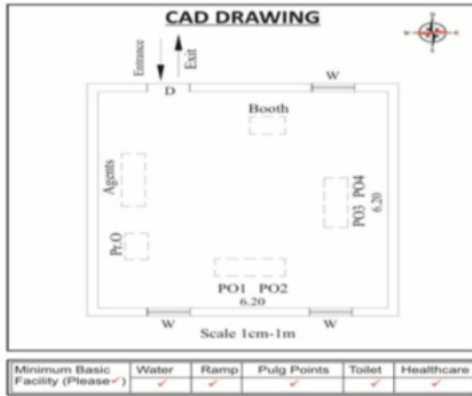

Nazri Naksha

Google Map View

Polling Station Building Front View

Polling Station Front View

Cad View

Key MAP View

1 பெயர் : கோமதி கணவர் பெயர் : வேல்நாடார் வீட்டு எண் : 1 வயது : 76 பாலினம் : பெண்	TKJ2017655 Photo is available	2 பெயர் : நடராஜன் தந்தை பெயர் : வேல்நாடார் வீட்டு எண் : 1 வயது : 65 பாலினம் : ஆண்	CFX2249613 Photo is available	3 பெயர் : அமுதா கணவர் பெயர் : நடராஜன் வீட்டு எண் : 1 வயது : 57 பாலினம் : பெண்	TKJ1818699 Photo is available
4 பெயர் : அருணா தந்தை பெயர் : மணிராஜ் வீட்டு எண் : 1 வயது : 27 பாலினம் : பெண்	SOO2081594 Photo is available	5 பெயர் : அரிகிருஷ்ணன் தந்தை பெயர் : முத்துகுட்டி வீட்டு எண் : 1-23B வயது : 32 பாலினம் : ஆண்	TKJ0874008 Photo is available	6 பெயர் : வேல்மாள் கணவர் பெயர் : ராமையா வீட்டு எண் : 1-193 வயது : 71 பாலினம் : பெண்	TKJ0296855 Photo is available
7 பெயர் : சேகர் தந்தை பெயர் : ராமையா வீட்டு எண் : 1-193 வயது : 40 பாலினம் : ஆண்	TKJ0295410 Photo is available	8 பெயர் : அன்னம்மாள் கணவர் பெயர் : சுடலைமான் வீட்டு எண் : 2 வயது : 70 பாலினம் : பெண்	TKJ1818707 Photo is available	9 பெயர் : காசியம்மாள் கணவர் பெயர் : பாலசுப்பிரமணியன் வீட்டு எண் : 2 வயது : 59 பாலினம் : பெண்	TKJ1818715 Photo is available
10 பெயர் : சிவணம்மாள் தந்தை பெயர் : சுடலைமான் வீட்டு எண் : 3 வயது : 54 பாலினம் : பெண்	CFX2249829 Photo is available	11 பெயர் : பொன்னுத்தாய் தந்தை பெயர் : சுடலைமான் வீட்டு எண் : 3 வயது : 43 பாலினம் : பெண்	CFX1431097 Photo is available	12 பெயர் : வடிவம்மாள் கணவர் பெயர் : சுப்பிரமணியன் வீட்டு எண் : 4 வயது : 74 பாலினம் : பெண்	TKJ1818723 Photo is available
13 பெயர் : ராஜேந்திரன் தாயின் பெயர் : சிவணம்மாள் வீட்டு எண் : 4 வயது : 53 பாலினம் : ஆண்	TKJ0296004 Photo is available	14 பெயர் : சிவணம்மாள் தாயின் பெயர் : வடிவம்மாள் வீட்டு எண் : 4 வயது : 52 பாலினம் : பெண்	CFX1430982 Photo is available	15 பெயர் : பார்வதி கணவர் பெயர் : லெட்சுமணன் வீட்டு எண் : 5 வயது : 61 பாலினம் : பெண்	TKJ1818749 Photo is available
S2 16 பெயர் : முகம்மது இக்பால் தந்தை பெயர் : முகம்மது கனி வீட்டு எண் : 6-35 வயது : 41 பாலினம் : ஆண்	TKJ0385401 Photo is available	17 பெயர் : செய்யது கதிஜா குப்ரா தந்தை பெயர் : எஸ் பி ஷா வீட்டு எண் : 6-96 வயது : 35 பாலினம் : பெண்	TKJ0874016 Photo is available	18 பெயர் : இளையராணி கணவர் பெயர் : முருகன் வீட்டு எண் : 6/257-4 வயது : 32 பாலினம் : பெண்	TKJ0874271 Photo is available
19 பெயர் : வெள்ளையம்மாள் கணவர் பெயர் : ஆண்டபெருமாள் வீட்டு எண் : 8 வயது : 66 பாலினம் : பெண்	TKJ1818764 Photo is available	20 பெயர் : திருமலை தந்தை பெயர் : ஆண்டபெருமாள் வீட்டு எண் : 8 வயது : 49 பாலினம் : ஆண்	CFX1431915 Photo is available	21 பெயர் : மாரியப்பன் தந்தை பெயர் : ஆண்டபெருமாள் வீட்டு எண் : 8 வயது : 42 பாலினம் : ஆண்	CFX1431592 Photo is available
22 பெயர் : பாத்திமாபேகம் தாயின் பெயர் : பீர்பாத்து வீட்டு எண் : 8-101 வயது : 41 பாலினம் : பெண்	CFX2611234 Photo is available	23 பெயர் : நல்லம்மாள் தந்தை பெயர் : கபீர் வீட்டு எண் : 8-260 வயது : 35 பாலினம் : பெண்	TKJ0385567 Photo is available	24 பெயர் : பிஸ்மி தந்தை பெயர் : அப்துல் காதர் வீட்டு எண் : 9/97 வயது : 27 பாலினம் : பெண்	TKJ2323541 Photo is available
25 பெயர் : இசக்கி தந்தை பெயர் : தர்மர் வீட்டு எண் : 9-181 வயது : 44 பாலினம் : ஆண்	TKJ0385807 Photo is available	26 பெயர் : பிரேமா கணவர் பெயர் : பொன்னுசாமி வீட்டு எண் : 10 வயது : 72 பாலினம் : பெண்	TKJ1818772 Photo is available	27 பெயர் : விஷ்வநாதன் தந்தை பெயர் : குட்டி வீட்டு எண் : 10 வயது : 39 பாலினம் : ஆண்	TKJ0823179 Photo is available
# 28 பெயர் : சரவணன் கந்தசாமி தந்தை பெயர் : கந்தசாமி வீட்டு எண் : 10-2-2 வயது : 46 பாலினம் : ஆண்	TKJ0602789 Photo is available	29 பெயர் : ஆனந்த் சுவாமி தந்தை பெயர் : ராஜன் வீட்டு எண் : 10/5 எ வயது : 45 பாலினம் : ஆண்	TKJ2455715 Photo is available	30 பெயர் : ராமகிருஷ்ணன் தந்தை பெயர் : ஆறுமுகம் வீட்டு எண் : 10/7 வயது : 62 பாலினம் : ஆண்	TKJ2367613 Photo is available