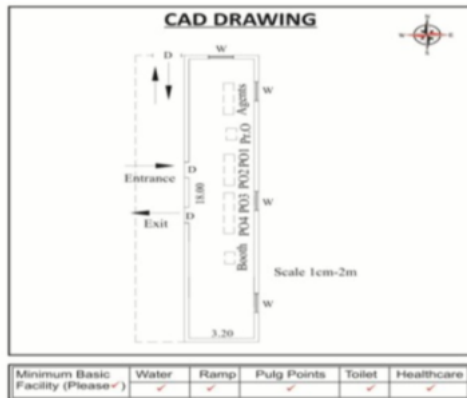

Google Map View

Polling Station Building Front View

Polling Station Front View

Cad View

Key MAP View

1 பெயர் : ஈஸ்வரி கணவர் பெயர்: குப்பாம்பிள்ளை வீட்டு எண் : 1-12 வயது : 73 பாலினம் : பெண்	TKJ1948629	Photo is available	S2 2 பெயர் : தமிழ்ச்செல்வி தந்தை பெயர்: குப்பாம்பிள்ளை வீட்டு எண் : 1-12 வயது : 44 பாலினம் : பெண்	CFX1455427	Photo is available	3 பெயர் : ராமையா தந்தை பெயர்: இசக்கி வீட்டு எண் : 1-21 வயது : 51 பாலினம் : ஆண்	CFX1455971	Photo is available
4 பெயர் : அனுசியா ரா தந்தை பெயர்: ராமையா வீட்டு எண் : 1/21 வயது : 19 பாலினம் : பெண்	TKJ2545952	Photo is available	5 பெயர் : சொக்கலிங்கம் தந்தை பெயர்: சுப்பையாபிள்ளை வீட்டு எண் : 1-36 வயது : 59 பாலினம் : ஆண்	TKJ1948637	Photo is available	6 பெயர் : சண்முகம் கணவர் பெயர்: சொக்கலிங்கம் வீட்டு எண் : 1-36 வயது : 57 பாலினம் : பெண்	TKJ1948645	Photo is available
7 பெயர் : வீலாவதி கணவர் பெயர்: உலகநாதன் வீட்டு எண் : 1/92 வயது : 75 பாலினம் : பெண்	TKJ2312197	Photo is available	8 பெயர் : முருகன் தந்தை பெயர்: வேலாயுழம்பனார் வீட்டு எண் : 2/1 வயது : 71 பாலினம் : ஆண்	TKJ1948652	Photo is available	9 பெயர் : வேம்பு கணவர் பெயர்: முருகன் வீட்டு எண் : 2/1 வயது : 66 பாலினம் : பெண்	TKJ1948660	Photo is available
# 10 பெயர் : கணேசன் கா இதரர் பெயர்: கார்த்திகா க வீட்டு எண் : 2/3 வயது : 38 பாலினம் : ஆண்	TKJ2547008	Photo is available	11 பெயர் : தங்கராஜ் தந்தை பெயர்: காளிமுத்து வீட்டு எண் : 2-3 வயது : 35 பாலினம் : ஆண்	TKJ0298166	Photo is available	12 பெயர் : கார்த்திகா கணவர் பெயர்: கணேசன் வீட்டு எண் : 2-3 வயது : 34 பாலினம் : பெண்	TKJ0935767	Photo is available
13 பெயர் : இசக்கியம்மாள் கணவர் பெயர்: தங்கராஜ் வீட்டு எண் : 2/3 வயது : 25 பாலினம் : பெண்	TKJ2228286	Photo is available	14 பெயர் : பட்டத்தி கணவர் பெயர்: கணபதிவேளாளர் வீட்டு எண் : 2-4 வயது : 81 பாலினம் : பெண்	TKJ1948694	Photo is available	15 பெயர் : சுடலைமணி தந்தை பெயர்: லெட்சுமணன் வீட்டு எண் : 2-4 வயது : 27 பாலினம் : ஆண்	TKJ1131283	Photo is available
16 பெயர் : சுரேகா கணவர் பெயர்: சுடலை வீட்டு எண் : 2/4 வயது : 25 பாலினம் : பெண்	TKJ2148039	Photo is available	17 பெயர் : மணிகண்டன் தந்தை பெயர்: லெட்சுமணன் வீட்டு எண் : 2-4A வயது : 29 பாலினம் : ஆண்	TKJ0935585	Photo is available	18 பெயர் : ஜோதி தந்தை பெயர்: லக்ஷ்மணன் வீட்டு எண் : 2/4ஏ வயது : 25 பாலினம் : பெண்	TKJ2147999	Photo is available
19 பெயர் : இராமசாமி தந்தை பெயர்: ஆனைப்பவேளாளர் வீட்டு எண் : 2-6 வயது : 55 பாலினம் : ஆண்	TKJ1948702	Photo is available	20 பெயர் : உலகம்மாள் கணவர் பெயர்: இராமசாமி வீட்டு எண் : 2-6 வயது : 53 பாலினம் : பெண்	TKJ1948710	Photo is available	21 பெயர் : சுடலை தந்தை பெயர்: ராமசாமி வீட்டு எண் : 2-6 வயது : 33 பாலினம் : ஆண்	TKJ0714550	Photo is available
22 பெயர் : பரமகல்யாணி கணவர் பெயர்: சுடலை வீட்டு எண் : 2/6 வயது : 28 பாலினம் : பெண்	TKJ2228054	Photo is available	23 பெயர் : இசக்கி தந்தை பெயர்: கணபதிவேளாளர் வீட்டு எண் : 2-7 வயது : 61 பாலினம் : ஆண்	TKJ1948728	Photo is available	24 பெயர் : மாரிக்கனி தந்தை பெயர்: கந்தசாமிவேளாளர் வீட்டு எண் : 2-8 வயது : 50 பாலினம் : ஆண்	TKJ1948744	Photo is available
25 பெயர் : சுந்தரி கணவர் பெயர்: மாரிக்கனி வீட்டு எண் : 2-8 வயது : 45 பாலினம் : பெண்	CFX1455500	Photo is available	26 பெயர் : ராதிகா தாயின் பெயர்: சுந்தரி வீட்டு எண் : 2/8 வயது : 22 பாலினம் : பெண்	TKJ2347615	Photo is available	27 பெயர் : ரமேஷ் மா தந்தை பெயர்: மாரிக்கனி வீட்டு எண் : 2/8 வயது : 19 பாலினம் : ஆண்	TKJ2522019	Photo is available
28 பெயர் : குருங்குடி அம்மாள் கணவர் பெயர்: ஆனைப்பவேளாளர் வீட்டு எண் : 2-10 வயது : 71 பாலினம் : பெண்	CFX1455336	Photo is available	29 பெயர் : மயில்வாகனன் தந்தை பெயர்: சந்திரன் வீட்டு எண் : 2-10 வயது : 66 பாலினம் : ஆண்	TKJ0298224	Photo is available	30 பெயர் : அழகம்மாள் கணவர் பெயர்: மயில்வாகனன் வீட்டு எண் : 2-10 வயது : 51 பாலினம் : பெண்	TKJ0298182	Photo is available