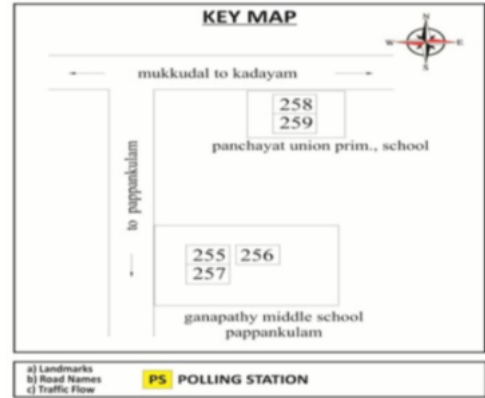

Google Map View

Polling Station Building Front View

Polling Station Front View

Cad View

Key MAP View

1 பெயர் : ஈஸ்வரி கணவர் பெயர்: குப்பாம்பிள்ளை வீட்டு எண் : 1-12 வயது : 73 பாலினம் : பெண்	TKJ1948629	Photo is available	S2 2 பெயர் : தமிழ்ச்செல்வி தந்தை பெயர்: குப்பாம்பிள்ளை வீட்டு எண் : 1-12 வயது : 44 பாலினம் : பெண்	CFX1455427	Photo is available	3 பெயர் : ராமையா தந்தை பெயர்: இசக்கி வீட்டு எண் : 1-21 வயது : 51 பாலினம் : ஆண்	CFX1455971	Photo is available
4 பெயர் : அனுசியா ரா தந்தை பெயர்: ராமையா வீட்டு எண் : 1/21 வயது : 19 பாலினம் : பெண்	TKJ2545952	Photo is available	5 பெயர் : சொக்கலிங்கம் தந்தை பெயர்: சுப்பையாபிள்ளை வீட்டு எண் : 1-36 வயது : 59 பாலினம் : ஆண்	TKJ1948637	Photo is available	6 பெயர் : சண்முகம் கணவர் பெயர்: சொக்கலிங்கம் வீட்டு எண் : 1-36 வயது : 57 பாலினம் : பெண்	TKJ1948645	Photo is available
7 பெயர் : வீலாவதி கணவர் பெயர்: உலகநாதன் வீட்டு எண் : 1/92 வயது : 75 பாலினம் : பெண்	TKJ2312197	Photo is available	8 பெயர் : முருகன் தந்தை பெயர்: வேலாயுழம்பனார் வீட்டு எண் : 2/1 வயது : 71 பாலினம் : ஆண்	TKJ1948652	Photo is available	9 பெயர் : வேம்பு கணவர் பெயர்: முருகன் வீட்டு எண் : 2/1 வயது : 66 பாலினம் : பெண்	TKJ1948660	Photo is available
# 10 பெயர் : கணேசன் கா இதரர் பெயர்: கார்த்திகா க வீட்டு எண் : 2/3 வயது : 38 பாலினம் : ஆண்	TKJ2547008	Photo is available	11 பெயர் : தங்கராஜ் தந்தை பெயர்: காளிமுத்து வீட்டு எண் : 2-3 வயது : 35 பாலினம் : ஆண்	TKJ0298166	Photo is available	12 பெயர் : கார்த்திகா கணவர் பெயர்: கணேசன் வீட்டு எண் : 2-3 வயது : 34 பாலினம் : பெண்	TKJ0935767	Photo is available
13 பெயர் : இசக்கியம்மாள் கணவர் பெயர்: தங்கராஜ் வீட்டு எண் : 2/3 வயது : 25 பாலினம் : பெண்	TKJ2228286	Photo is available	14 பெயர் : பட்டத்தி கணவர் பெயர்: கணபதிவேளாளர் வீட்டு எண் : 2-4 வயது : 81 பாலினம் : பெண்	TKJ1948694	Photo is available	15 பெயர் : சுடலைமணி தந்தை பெயர்: லெட்சுமணன் வீட்டு எண் : 2-4 வயது : 27 பாலினம் : ஆண்	TKJ1131283	Photo is available
16 பெயர் : சுரேகா கணவர் பெயர்: சுடலை வீட்டு எண் : 2/4 வயது : 25 பாலினம் : பெண்	TKJ2148039	Photo is available	17 பெயர் : மணிகண்டன் தந்தை பெயர்: லெட்சுமணன் வீட்டு எண் : 2-4A வயது : 29 பாலினம் : ஆண்	TKJ0935585	Photo is available	18 பெயர் : ஜோதி தந்தை பெயர்: லக்ஷ்மணன் வீட்டு எண் : 2/4ஏ வயது : 25 பாலினம் : பெண்	TKJ2147999	Photo is available
19 பெயர் : இராமசாமி தந்தை பெயர்: ஆனைப்பவேளாளர் வீட்டு எண் : 2-6 வயது : 55 பாலினம் : ஆண்	TKJ1948702	Photo is available	20 பெயர் : உலகம்மாள் கணவர் பெயர்: இராமசாமி வீட்டு எண் : 2-6 வயது : 53 பாலினம் : பெண்	TKJ1948710	Photo is available	21 பெயர் : சுடலை தந்தை பெயர்: ராமசாமி வீட்டு எண் : 2-6 வயது : 33 பாலினம் : ஆண்	TKJ0714550	Photo is available
22 பெயர் : பரமகல்யாணி கணவர் பெயர்: சுடலை வீட்டு எண் : 2/6 வயது : 28 பாலினம் : பெண்	TKJ2228054	Photo is available	23 பெயர் : இசக்கி தந்தை பெயர்: கணபதிவேளாளர் வீட்டு எண் : 2-7 வயது : 61 பாலினம் : ஆண்	TKJ1948728	Photo is available	24 பெயர் : மாரிக்கனி தந்தை பெயர்: கந்தசாமிவேளாளர் வீட்டு எண் : 2-8 வயது : 50 பாலினம் : ஆண்	TKJ1948744	Photo is available
25 பெயர் : சுந்தரி கணவர் பெயர்: மாரிக்கனி வீட்டு எண் : 2-8 வயது : 45 பாலினம் : பெண்	CFX1455500	Photo is available	26 பெயர் : ராதிகா தாயின் பெயர்: சுந்தரி வீட்டு எண் : 2/8 வயது : 22 பாலினம் : பெண்	TKJ2347615	Photo is available	27 பெயர் : ரமேஷ் மா தந்தை பெயர்: மாரிக்கனி வீட்டு எண் : 2/8 வயது : 19 பாலினம் : ஆண்	TKJ2522019	Photo is available
28 பெயர் : குருங்குடி அம்மாள் கணவர் பெயர்: ஆனைப்பவேளாளர் வீட்டு எண் : 2-10 வயது : 71 பாலினம் : பெண்	CFX1455336	Photo is available	29 பெயர் : மயில்வாகனன் தந்தை பெயர்: சந்திரன் வீட்டு எண் : 2-10 வயது : 66 பாலினம் : ஆண்	TKJ0298224	Photo is available	30 பெயர் : அழகம்மாள் கணவர் பெயர்: மயில்வாகனன் வீட்டு எண் : 2-10 வயது : 51 பாலினம் : பெண்	TKJ0298182	Photo is available