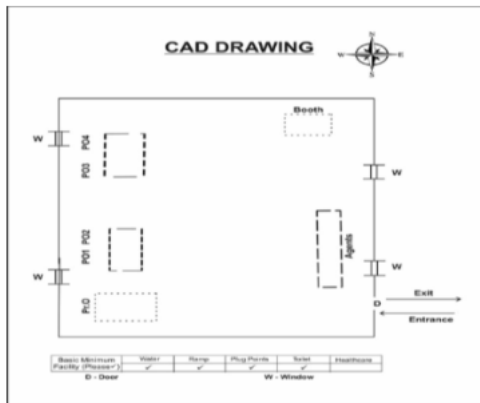

Google Map View

Polling Station Building Front View

Polling Station Front View

Cad View

Key MAP View

1	TKJ2533966	பெயர் : மது தந்தை பெயர்: தனுஷ்கோடி வீட்டு எண் : 4/78 வயது : 19 பாலினம் : பெண்	Photo is available	2	TKJ1979301	பெயர் : கணேசன் தந்தை பெயர்: இராமையா வீட்டு எண் : 5 வயது : 65 பாலினம் : ஆண்	Photo is available	3	CFX2612158	பெயர் : பொம்மி கணவர் பெயர்: சுப்பிரமணியன் வீட்டு எண் : 7-1A வயது : 56 பாலினம் : பெண்	Photo is available
4	TKJ0388488	பெயர் : பாரதி தமிழ்ச்செல்வி தந்தை பெயர்: கணேசன் வீட்டு எண் : 7-2-5 வயது : 36 பாலினம் : பெண்	Photo is available	5	TKJ0388470	பெயர் : சுரேஷ் குமார் தந்தை பெயர்: செல்லப்பா வீட்டு எண் : 7-3-9 வயது : 40 பாலினம் : ஆண்	Photo is available	6	TKJ0388512	பெயர் : இசைமாலா கணவர் பெயர்: செல்லப்பா வீட்டு எண் : 7-3-9 வயது : 38 பாலினம் : பெண்	Photo is available
7	TKJ0605824	பெயர் : சீதா தந்தை பெயர்: கணேசன் வீட்டு எண் : 7-5 வயது : 33 பாலினம் : பெண்	Photo is available	8	TKJ2402360	பெயர் : வசந்த் தந்தை பெயர்: மாரியப்பன் வீட்டு எண் : 7/6 வயது : 20 பாலினம் : ஆண்	Photo is available	9	TKJ0875336	பெயர் : ஸ்டாலின் தந்தை பெயர்: முருகன் வீட்டு எண் : 7-7 வயது : 42 பாலினம் : ஆண்	Photo is available
10	TKJ0875344	பெயர் : மகேஸ்வரி கணவர் பெயர்: ஸ்டாலின் வீட்டு எண் : 7-7 வயது : 34 பாலினம் : பெண்	Photo is available	11	TKJ0605881	பெயர் : விக்னேஷ் தந்தை பெயர்: செல்லப்பா வீட்டு எண் : 7-9 வயது : 36 பாலினம் : ஆண்	Photo is available	12	TKJ0875369	பெயர் : காஞ்சனா கணவர் பெயர்: சுப்பையா வீட்டு எண் : 7-11 வயது : 66 பாலினம் : பெண்	Photo is available
13	KPT1419910	பெயர் : குமுதாச்செல்வி தந்தை பெயர்: கனி வீட்டு எண் : 7/11 வயது : 44 பாலினம் : பெண்	Photo is available	14	TKJ0115006	பெயர் : சிவ பிரகாஷ் தந்தை பெயர்: பால தண்டாயுதம் வீட்டு எண் : 7-11 வயது : 36 பாலினம் : ஆண்	Photo is available	15	TKJ2351823	பெயர் : இன்ப சங்கர் தந்தை பெயர்: முத்து வீட்டு எண் : 7/11 வயது : 24 பாலினம் : ஆண்	Photo is available
16	TKJ0388496	பெயர் : பாரதிதாசன் தந்தை பெயர்: பால தண்டாயுதம் வீட்டு எண் : 7-11-4 வயது : 35 பாலினம் : ஆண்	Photo is available	17	TKJ2351831	பெயர் : இசை பாலன் தந்தை பெயர்: முத்து வீட்டு எண் : 7/11 ஏ வயது : 21 பாலினம் : ஆண்	Photo is available	18	TKJ0606160	பெயர் : சந்திரகுமார் தந்தை பெயர்: ஜீவா வீட்டு எண் : 7-14 வயது : 44 பாலினம் : ஆண்	Photo is available
19	TKJ0936096	பெயர் : மாரிச்செல்வி தந்தை பெயர்: இசக்கிமுத்து வீட்டு எண் : 7/14 வயது : 31 பாலினம் : பெண்	Photo is available	20	TKJ2324531	பெயர் : ரமேஷ் குமார் தந்தை பெயர்: சுப்பையா வீட்டு எண் : 7/15 வயது : 38 பாலினம் : ஆண்	Photo is available	21	TKJ2324598	பெயர் : கல்யாணி கணவர் பெயர்: ரமேஷ் குமார் வீட்டு எண் : 7/15 வயது : 30 பாலினம் : பெண்	Photo is available
22	CFX2256717	பெயர் : சக்திசுலாசா கணவர் பெயர்: மணிகண்டன் வீட்டு எண் : 7-17 வயது : 44 பாலினம் : பெண்	Photo is available	23	TKJ0114868	பெயர் : முருகன் தந்தை பெயர்: உமையார்வதி வீட்டு எண் : 7/20 வயது : 36 பாலினம் : ஆண்	Photo is available	24	TKJ0466029	பெயர் : ராஜீவ் காந்தி தந்தை பெயர்: உமையார்வதி வீட்டு எண் : 7-20 வயது : 35 பாலினம் : ஆண்	Photo is available
25	TKJ0666008	பெயர் : அபிராமி தந்தை பெயர்: முருகன் வீட்டு எண் : 7/20 வயது : 33 பாலினம் : பெண்	Photo is available	26	CFX1005883	பெயர் : பாண்டி தந்தை பெயர்: சுப்பையா வீட்டு எண் : 7/26 வயது : 52 பாலினம் : ஆண்	Photo is available	27	CFX1153204	பெயர் : செல்வி கணவர் பெயர்: பாண்டி வீட்டு எண் : 7/26 வயது : 48 பாலினம் : பெண்	Photo is available
S 28	TKJ1257880	பெயர் : இசக்கியம்மாள் தந்தை பெயர்: பாண்டி வீட்டு எண் : 7/26 வயது : 27 பாலினம் : பெண்	Photo is available	29	TKJ1257872	பெயர் : முத்துமாரி தந்தை பெயர்: பாண்டி வீட்டு எண் : 7/26 வயது : 25 பாலினம் : பெண்	Photo is available	30	TKJ2349538	பெயர் : வைகுண்டராஜா தந்தை பெயர்: பாண்டி வீட்டு எண் : 7/26 வயது : 22 பாலினம் : ஆண்	Photo is available