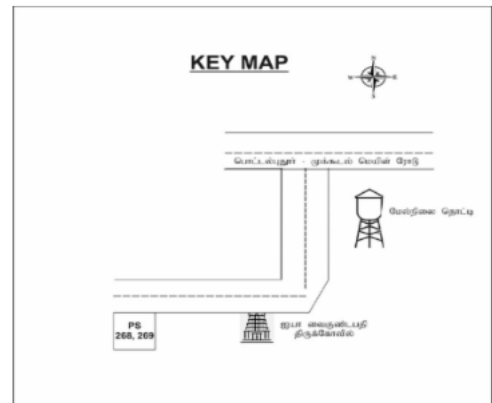

Google Map View

Polling Station Building Front View

Polling Station Front View

Cad View

Key MAP View

1	TKJ2533966	பெயர் : மது தந்தை பெயர்: தனுஷ்கோடி வீட்டு எண் : 4/78 வயது : 19 பாலினம் : பெண்	Photo is available	2	TKJ1979301	பெயர் : கணேசன் தந்தை பெயர்: இராமையா வீட்டு எண் : 5 வயது : 65 பாலினம் : ஆண்	Photo is available	3	CFX2612158	பெயர் : பொம்மி கணவர் பெயர்: சுப்பிரமணியன் வீட்டு எண் : 7-1A வயது : 56 பாலினம் : பெண்	Photo is available
4	TKJ0388488	பெயர் : பாரதி தமிழ்ச்செல்வி தந்தை பெயர்: கணேசன் வீட்டு எண் : 7-2-5 வயது : 36 பாலினம் : பெண்	Photo is available	5	TKJ0388470	பெயர் : சுரேஷ் குமார் தந்தை பெயர்: செல்லப்பா வீட்டு எண் : 7-3-9 வயது : 40 பாலினம் : ஆண்	Photo is available	6	TKJ0388512	பெயர் : இசைமாலா கணவர் பெயர்: செல்லப்பா வீட்டு எண் : 7-3-9 வயது : 38 பாலினம் : பெண்	Photo is available
7	TKJ0605824	பெயர் : சீதா தந்தை பெயர்: கணேசன் வீட்டு எண் : 7-5 வயது : 33 பாலினம் : பெண்	Photo is available	8	TKJ2402360	பெயர் : வசந்த் தந்தை பெயர்: மாரியப்பன் வீட்டு எண் : 7/6 வயது : 20 பாலினம் : ஆண்	Photo is available	9	TKJ0875336	பெயர் : ஸ்டாலின் தந்தை பெயர்: முருகன் வீட்டு எண் : 7-7 வயது : 42 பாலினம் : ஆண்	Photo is available
10	TKJ0875344	பெயர் : மகேஸ்வரி கணவர் பெயர்: ஸ்டாலின் வீட்டு எண் : 7-7 வயது : 34 பாலினம் : பெண்	Photo is available	11	TKJ0605881	பெயர் : விக்னேஷ் தந்தை பெயர்: செல்லப்பா வீட்டு எண் : 7-9 வயது : 36 பாலினம் : ஆண்	Photo is available	12	TKJ0875369	பெயர் : காஞ்சனா கணவர் பெயர்: சுப்பையா வீட்டு எண் : 7-11 வயது : 66 பாலினம் : பெண்	Photo is available
13	KPT1419910	பெயர் : குமுதாச்செல்வி தந்தை பெயர்: கனி வீட்டு எண் : 7/11 வயது : 44 பாலினம் : பெண்	Photo is available	14	TKJ0115006	பெயர் : சிவ பிரகாஷ் தந்தை பெயர்: பால தண்டாயுதம் வீட்டு எண் : 7-11 வயது : 36 பாலினம் : ஆண்	Photo is available	15	TKJ2351823	பெயர் : இன்ப சங்கர் தந்தை பெயர்: முத்து வீட்டு எண் : 7/11 வயது : 24 பாலினம் : ஆண்	Photo is available
16	TKJ0388496	பெயர் : பாரதிதாசன் தந்தை பெயர்: பால தண்டாயுதம் வீட்டு எண் : 7-11-4 வயது : 35 பாலினம் : ஆண்	Photo is available	17	TKJ2351831	பெயர் : இசை பாலன் தந்தை பெயர்: முத்து வீட்டு எண் : 7/11 ஏ வயது : 21 பாலினம் : ஆண்	Photo is available	18	TKJ0606160	பெயர் : சந்திரகுமார் தந்தை பெயர்: ஜீவா வீட்டு எண் : 7-14 வயது : 44 பாலினம் : ஆண்	Photo is available
19	TKJ0936096	பெயர் : மாரிச்செல்வி தந்தை பெயர்: இசக்கிமுத்து வீட்டு எண் : 7/14 வயது : 31 பாலினம் : பெண்	Photo is available	20	TKJ2324531	பெயர் : ரமேஷ் குமார் தந்தை பெயர்: சுப்பையா வீட்டு எண் : 7/15 வயது : 38 பாலினம் : ஆண்	Photo is available	21	TKJ2324598	பெயர் : கல்யாணி கணவர் பெயர்: ரமேஷ் குமார் வீட்டு எண் : 7/15 வயது : 30 பாலினம் : பெண்	Photo is available
22	CFX2256717	பெயர் : சக்திசுலாசா கணவர் பெயர்: மணிகண்டன் வீட்டு எண் : 7-17 வயது : 44 பாலினம் : பெண்	Photo is available	23	TKJ0114868	பெயர் : முருகன் தந்தை பெயர்: உமையார்வதி வீட்டு எண் : 7/20 வயது : 36 பாலினம் : ஆண்	Photo is available	24	TKJ0466029	பெயர் : ராஜீவ் காந்தி தந்தை பெயர்: உமையார்வதி வீட்டு எண் : 7-20 வயது : 35 பாலினம் : ஆண்	Photo is available
25	TKJ0666008	பெயர் : அபிராமி தந்தை பெயர்: முருகன் வீட்டு எண் : 7/20 வயது : 33 பாலினம் : பெண்	Photo is available	26	CFX1005883	பெயர் : பாண்டி தந்தை பெயர்: சுப்பையா வீட்டு எண் : 7/26 வயது : 52 பாலினம் : ஆண்	Photo is available	27	CFX1153204	பெயர் : செல்வி கணவர் பெயர்: பாண்டி வீட்டு எண் : 7/26 வயது : 48 பாலினம் : பெண்	Photo is available
S 28	TKJ1257880	பெயர் : இசக்கியம்மாள் தந்தை பெயர்: பாண்டி வீட்டு எண் : 7/26 வயது : 27 பாலினம் : பெண்	Photo is available	29	TKJ1257872	பெயர் : முத்துமாரி தந்தை பெயர்: பாண்டி வீட்டு எண் : 7/26 வயது : 25 பாலினம் : பெண்	Photo is available	30	TKJ2349538	பெயர் : வைகுண்டராஜா தந்தை பெயர்: பாண்டி வீட்டு எண் : 7/26 வயது : 22 பாலினம் : ஆண்	Photo is available