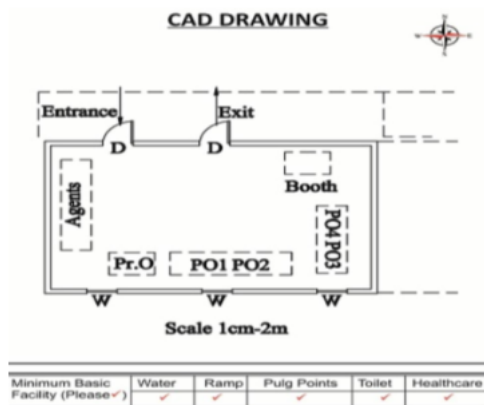

Google Map View

Polling Station Building Front View

Polling Station Front View

Cad View

Key MAP View

சட்டமன்றத் தொகுதியின் எண் மற்றும் பெயர் : 223-ஆலங்குளம் மற்றும் பெயர் : 223-ஆலங்குளம் பிரிவு எண் மற்றும் பெயர் : 1-பெத்தநாடார்பட்டி 1(வ.கி),பெத்தநாடார்பட்டி(ஊ),மகிழ்வண்ணநாதபுரம்,வார்டு2 மெயின் ரோடு பாகம் எண் : 28