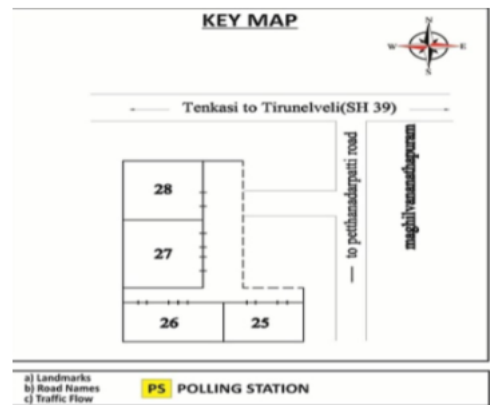

Google Map View

Polling Station Building Front View

Polling Station Front View

Cad View

Key MAP View

சட்டமன்றத் தொகுதியின் எண் மற்றும் பெயர் : 223-ஆலங்குளம் மற்றும் பெயர் : 223-ஆலங்குளம் பிரிவு எண் மற்றும் பெயர் : 1-பெத்தநாடார்பட்டி 1(வ.கி),பெத்தநாடார்பட்டி(ஊ),மகிழ்வண்ணநாதபுரம்,வார்டு2 மெயின் ரோடு பாகம் எண் : 28