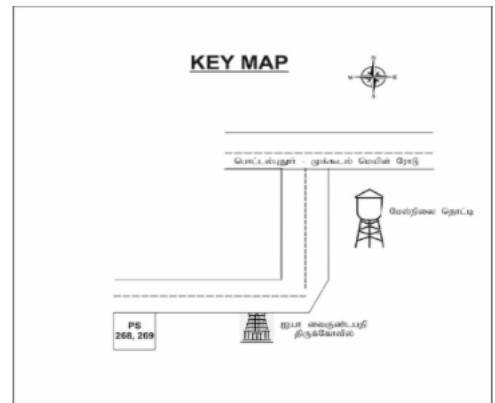

Google Map View

Polling Station Building Front View

Polling Station Front View

Cad View

Key MAP View

1 பெயர் : பராசக்தி கணவர் பெயர்: சித்திரைக்கண்ணுநாடார் வீட்டு எண் : 2 வயது : 71 பாலினம் : பெண்	TKJ1982479 Photo is available	2 பெயர் : சுடலைமணி தந்தை பெயர்: சுடலைமுத்துநாடார் வீட்டு எண் : 3 வயது : 54 பாலினம் : ஆண்	CFX1463033 Photo is available	3 பெயர் : ஆறுமுகக்கனி கணவர் பெயர்: சுடலைமணி வீட்டு எண் : 3 வயது : 49 பாலினம் : பெண்	CFX1462506 Photo is available
4 பெயர் : ஜெயலெட்சுமி கணவர் பெயர்: இசக்கிமுத்து வீட்டு எண் : 3 வயது : 42 பாலினம் : பெண்	TKJ0298794 Photo is available	5 பெயர் : துரை தாயின் பெயர்: முப்பிடாதிஅம்மாள் வீட்டு எண் : 3 வயது : 41 பாலினம் : ஆண்	TKJ0298729 Photo is available	6 பெயர் : அருணாச்சலம் தந்தை பெயர்: சண்முகவேல்நாடார் வீட்டு எண் : 4 வயது : 59 பாலினம் : ஆண்	CFX2257038 Photo is available
7 பெயர் : மாடக்கண்ணு கணவர் பெயர்: அருணாச்சலம் வீட்டு எண் : 4 வயது : 54 பாலினம் : பெண்	CFX1462720 Photo is available	8 பெயர் : ராமர் தந்தை பெயர்: சண்முகவேல்நாடார் வீட்டு எண் : 4 வயது : 45 பாலினம் : ஆண்	CFX1462902 Photo is available	9 பெயர் : ரெங்கசாமி தந்தை பெயர்: முப்புடாதிநாடார் வீட்டு எண் : 5 வயது : 76 பாலினம் : ஆண்	TKJ1982503 Photo is available
10 பெயர் : கனகம்மாள் கணவர் பெயர்: ரெங்கசாமி வீட்டு எண் : 5 வயது : 65 பாலினம் : பெண்	TKJ1982511 Photo is available	11 பெயர் : சூதா ம கணவர் பெயர்: மணிகண்டன் வீட்டு எண் : 6/33 வயது : 32 பாலினம் : பெண்	TKJ2255891 Photo is available	12 பெயர் : கணேசன் தந்தை பெயர்: உலகையா வீட்டு எண் : 7 வயது : 39 பாலினம் : ஆண்	TKJ0114256 Photo is available
13 பெயர் : முப்புடாதிஅம்மாள் கணவர் பெயர்: சுப்பையாநாடார் வீட்டு எண் : 7A வயது : 61 பாலினம் : பெண்	TKJ1982529 Photo is available	14 பெயர் : சுடலைகனி கணவர் பெயர்: ராமச்சந்திரன் வீட்டு எண் : 9 வயது : 36 பாலினம் : பெண்	TKJ1131606 Photo is available	15 பெயர் : பூசனப்பெருமாள் தாயின் பெயர்: மாரியம்மாள் வீட்டு எண் : 9 வயது : 32 பாலினம் : ஆண்	TKJ0606657 Photo is available
16 பெயர் : லெட்சுமணன் தந்தை பெயர்: சுடலைமணி வீட்டு எண் : 9/2 வயது : 22 பாலினம் : ஆண்	TKJ2390698 Photo is available	17 பெயர் : ஜீவிதா தந்தை பெயர்: சுடலைமணி வீட்டு எண் : 9/2 வயது : 20 பாலினம் : பெண்	TKJ2390664 Photo is available	18 பெயர் : ஊய்க்காட்டன் சு தந்தை பெயர்: சுடலைமணி வீட்டு எண் : 9/2ஏ வயது : 24 பாலினம் : ஆண்	TKJ2245595 Photo is available
19 பெயர் : புனிதமலர் கணவர் பெயர்: ராமர் வீட்டு எண் : 9/2 மேலத்தெரு வயது : 33 பாலினம் : பெண்	TKJ1197581 Photo is available	20 பெயர் : சேர்மத்துரை தந்தை பெயர்: அருணாச்சலம் வீட்டு எண் : 9/3A வயது : 24 பாலினம் : ஆண்	TKJ2132611 Photo is available	21 பெயர் : பிரியதர்ஷினி கணவர் பெயர்: நவீன்செல்வம் வீட்டு எண் : 9/9ஏ வயது : 25 பாலினம் : பெண்	TKJ2390854 Photo is available
22 பெயர் : தமிழ்செல்வி தாயின் பெயர்: அமுதா வீட்டு எண் : மேலத்தெரு வயது : 24 பாலினம் : பெண்	TKJ2341568 Photo is available	23 பெயர் : கடற்கரை தந்தை பெயர்: உலகையா வீட்டு எண் : 9-10 வயது : 57 பாலினம் : ஆண்	TKJ0875534 Photo is available	24 பெயர் : மங்கள சந்திரி கணவர் பெயர்: கடற்கரை வீட்டு எண் : 9-10 வயது : 50 பாலினம் : பெண்	TKJ0875633 Photo is available
25 பெயர் : கலைச்செல்வன் தந்தை பெயர்: ராஜேந்திரன் வீட்டு எண் : 9-10 வயது : 32 பாலினம் : ஆண்	TKJ1075514 Photo is available	26 பெயர் : சுந்தரவடிவேல் தந்தை பெயர்: சுப்பையா வீட்டு எண் : 9/11 வயது : 45 பாலினம் : ஆண்	CFX1463355 Photo is available	27 பெயர் : விஜயலட்சுமி கணவர் பெயர்: சுந்தரவடிவேல் வீட்டு எண் : 9/11 வயது : 35 பாலினம் : பெண்	TKJ2444677 Photo is available
28 பெயர் : ஸ்ரீ வள்ளி கணவர் பெயர்: முத்துகுமார் வீட்டு எண் : 9/11 வயது : 25 பாலினம் : பெண்	TKJ2347151 Photo is available	29 பெயர் : முத்துச்செல்வி கணவர் பெயர்: அருணாச்சலம் வீட்டு எண் : 9-16 வயது : 40 பாலினம் : பெண்	TKJ0875583 Photo is available	30 பெயர் : ராஜசெல்வம் தாயின் பெயர்: செல்வசுரோஜா வீட்டு எண் : 9-17 வயது : 35 பாலினம் : ஆண்	TKJ0298760 Photo is available