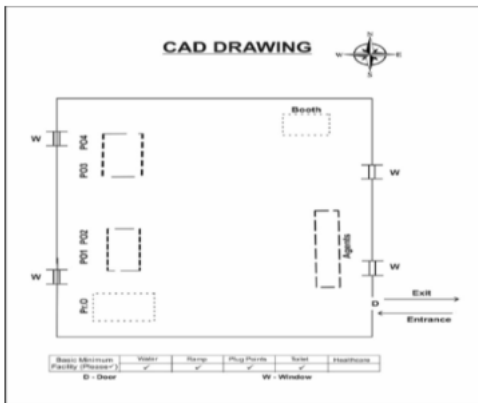

Cad View

Key MAP View