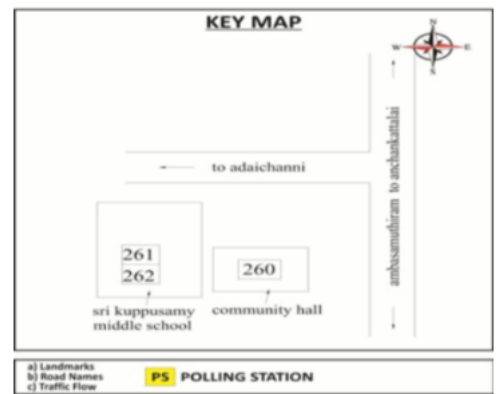

Google Map View

Polling Station Building Front View

Polling Station Front View

Cad View

Key MAP View

1	TKJ2024628	பெயர் : வள்ளியம்மாள் கணவர் பெயர் : சண்முகநாடார் வீட்டு எண் : 3 வயது : 81 பாலினம் : பெண்	Photo is available	2	TKJ2024636	பெயர் : பொன்னம்மாள் கணவர் பெயர் : கணபதிநாடார் வீட்டு எண் : 3 வயது : 76 பாலினம் : பெண்	Photo is available	3	TKJ2024644	பெயர் : சுப்பையா தந்தை பெயர் : கணபதிநாடார் வீட்டு எண் : 3 வயது : 50 பாலினம் : ஆண்	Photo is available
4	TKJ0300376	பெயர் : மணிகண்டன் தந்தை பெயர் : கிருஷ்ணன் வீட்டு எண் : 3-30 வயது : 34 பாலினம் : ஆண்	Photo is available	5	TKJ0327601	பெயர் : தம்பிரான் தந்தை பெயர் : முருகன் வீட்டு எண் : 3-123 வயது : 38 பாலினம் : ஆண்	Photo is available	6	TKJ2515393	பெயர் : கல்பனா. பா கணவர் பெயர் : ஜெயராமன் வீட்டு எண் : 4/31 வயது : 30 பாலினம் : பெண்	Photo is available
7	TKJ2501989	பெயர் : மல்லிகா ரா கணவர் பெயர் : ராமசாமி வீட்டு எண் : 4/115 வயது : 30 பாலினம் : பெண்	Photo is available	8	TKJ1328566	பெயர் : வேலம்மாள் கணவர் பெயர் : தங்கராசு வீட்டு எண் : 4/311-1 வயது : 66 பாலினம் : பெண்	Photo is available	9	GNF1400316	பெயர் : இராமலெட்சுமி கணவர் பெயர் : விஜயன் வீட்டு எண் : 5 வயது : 44 பாலினம் : பெண்	Photo is available
10	TKJ1220169	பெயர் : இசக்கிமுத்து தந்தை பெயர் : ராமலிங்கம் வீட்டு எண் : 5/4ஏ வயது : 38 பாலினம் : ஆண்	Photo is available	11	TKJ1220177	பெயர் : இசக்கிமாரி கணவர் பெயர் : இசக்கிமுத்து வீட்டு எண் : 5/4ஏ வயது : 36 பாலினம் : பெண்	Photo is available	12	TKJ2187201	பெயர் : நாகேஸ்வரி கணவர் பெயர் : மாரியப்பன் வீட்டு எண் : 5-09 வயது : 32 பாலினம் : பெண்	Photo is available
13	TKJ2208445	பெயர் : ஜெயபுரீ கணவர் பெயர் : கைலாசம் வசந்த் வீட்டு எண் : 5/32 வயது : 23 பாலினம் : பெண்	Photo is available	14	TKJ2227296	பெயர் : அம்பிகா கணவர் பெயர் : ராஜேஷ் சேகர் வீட்டு எண் : 5/36 வயது : 31 பாலினம் : பெண்	Photo is available	15	TKJ2208312	பெயர் : பானுமதி தந்தை பெயர் : முருகன் வீட்டு எண் : 5/47 வயது : 25 பாலினம் : பெண்	Photo is available
16	TKJ1220193	பெயர் : ஜெயலெட்சுமி கணவர் பெயர் : பெருமாள் வீட்டு எண் : 5/54 வயது : 42 பாலினம் : பெண்	Photo is available	17	TKJ2187318	பெயர் : அந்தோணி தந்தை பெயர் : சங்கரன் வீட்டு எண் : 5/54 வயது : 26 பாலினம் : ஆண்	Photo is available	18	TKJ1220201	பெயர் : அருள் பாண்டி தந்தை பெயர் : குமார் வீட்டு எண் : 5/56 வயது : 27 பாலினம் : ஆண்	Photo is available
19	TKJ2187375	பெயர் : பால கிருஷ்ணன் தந்தை பெயர் : குமார் வீட்டு எண் : 5/56 வயது : 25 பாலினம் : ஆண்	Photo is available	20	TKJ2208148	பெயர் : மாரியம்மாள் கணவர் பெயர் : அருள் பாண்டி வீட்டு எண் : 5/56 வயது : 25 பாலினம் : பெண்	Photo is available	21	TKJ2265817	பெயர் : பரமசிவன் தந்தை பெயர் : நாராயணன் வீட்டு எண் : 5/61 வயது : 55 பாலினம் : ஆண்	Photo is available
22	TKJ2265767	பெயர் : சக்தி ஆனந்த் தந்தை பெயர் : பரமசிவன் வீட்டு எண் : 5/61 வயது : 26 பாலினம் : ஆண்	Photo is available	23	TKJ2208346	பெயர் : விக்னேஷ் தந்தை பெயர் : குான குமார் வீட்டு எண் : 5/65ஏ வயது : 24 பாலினம் : ஆண்	Photo is available	24	TKJ2187235	பெயர் : சபா கணவர் பெயர் : பட்டமுத்து வீட்டு எண் : 5/85 வயது : 31 பாலினம் : பெண்	Photo is available
25	TKJ2227221	பெயர் : முத்துகுமாரி தந்தை பெயர் : மாடக்கண்ணூர் வீட்டு எண் : 5/90 வயது : 24 பாலினம் : பெண்	Photo is available	26	TKJ2474344	பெயர் : ஜோதிகா ரா கணவர் பெயர் : இளையராஜா வீட்டு எண் : 5/91 வயது : 24 பாலினம் : பெண்	Photo is available	27	TKJ2208189	பெயர் : முத்துமாரி தந்தை பெயர் : நடராஜன் வீட்டு எண் : 5/97 வயது : 23 பாலினம் : பெண்	Photo is available
28	TKJ2474476	பெயர் : தனுஷ் ஊ தந்தை பெயர் : ஊய்காட்டான் வீட்டு எண் : 5/108 வயது : 21 பாலினம் : ஆண்	Photo is available	29	TKJ2474500	பெயர் : உதயகுமார் ஊ தந்தை பெயர் : ஊய்காட்டான் வீட்டு எண் : 5/108 வயது : 21 பாலினம் : ஆண்	Photo is available	30	TKJ2208262	பெயர் : இசக்கியம்மாள் கணவர் பெயர் : தெச்சினா மூர்த்தி முத்துக்குட்டி வீட்டு எண் : 5/109 வயது : 28 பாலினம் : பெண்	Photo is available