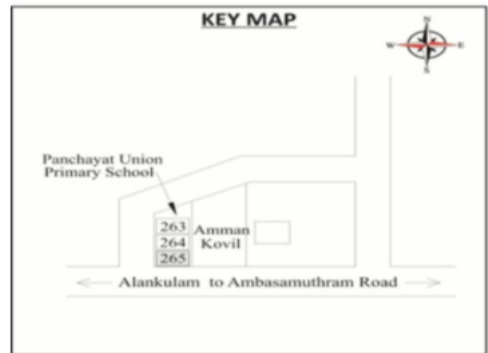

Polling Station Front View

Cad View

Key MAP View

Minimum Basic Facility (Please✓)	Water	Ramp	Pulp Points	Toilet	Healthcare
	✓	✓	✓	✓	✓

a) Landmarks	PS POLLING STATION
b) Road Names	
c) Traffic Flow	

1 பெயர் : சுப்பிரமணி தந்தை பெயர்: அருணாசலம் வீட்டு எண் : 1/14 வயது : 65 பாலினம் : ஆண்	TKJ2215234 Photo is available	2 பெயர் : மாரியம்மாள் கணவர் பெயர்: ஆறுமுகம் வீட்டு எண் : 2-15-3 வயது : 35 பாலினம் : பெண்	TKJ0826388 Photo is available	S 3 பெயர் : பேச்சியம்மாள் தந்தை பெயர்: இசக்கி வீட்டு எண் : 3 வயது : 21 பாலினம் : பெண்	TKJ2333623 Photo is available
4 பெயர் : வைத்திலிங்கம் தந்தை பெயர்: சிவனாள் வீட்டு எண் : 3-55 வயது : 46 பாலினம் : ஆண்	TKJ0609800 Photo is available	5 பெயர் : ஏகாம்பரம் தந்தை பெயர்: நயினார் வீட்டு எண் : 3-100B வயது : 35 பாலினம் : ஆண்	TKJ0826362 Photo is available	6 பெயர் : பேச்சியம்மாள் கணவர் பெயர்: வெள்ளபாண்டி வீட்டு எண் : 3-119 வயது : 75 பாலினம் : பெண்	TKJ0826396 Photo is available
7 பெயர் : அனீஸ் பாத்திமா தந்தை பெயர்: ஷேக் மைதீன் வீட்டு எண் : 6/129 வயது : 26 பாலினம் : பெண்	TKJ1285113 Photo is available	8 பெயர் : லெட்சுமணன் தந்தை பெயர்: மூக்கன் வீட்டு எண் : 4-15 வயது : 37 பாலினம் : ஆண்	TKJ0876177 Photo is available	9 பெயர் : பார்வதி கணவர் பெயர்: லெட்சுமணன் வீட்டு எண் : 4-15 வயது : 32 பாலினம் : பெண்	TKJ0876250 Photo is available
10 பெயர் : நாரர் ரம்ஜான் பேகம் தந்தை பெயர்: பீர்முகம்மது வீட்டு எண் : 4-42 வயது : 30 பாலினம் : பெண்	TKJ0826404 Photo is available	11 பெயர் : காதர் பாத்திமா கணவர் பெயர்: சதாம் ஹஉசேன் வீட்டு எண் : 4/60 வயது : 32 பாலினம் : பெண்	TKJ1287846 Photo is available	12 பெயர் : சூபானா திவான்ஓலி கணவர் பெயர்: அப்துல்ரஹ்மான் வீட்டு எண் : 4/65 வயது : 29 பாலினம் : பெண்	TKJ1258961 Photo is available
13 பெயர் : மாரியப்பன் தந்தை பெயர்: பேச்சிமுத்து வீட்டு எண் : 4-137D வயது : 51 பாலினம் : ஆண்	TKJ0609552 Photo is available	14 பெயர் : குமார் தந்தை பெயர்: மாட்சாமி வீட்டு எண் : 4/149 வயது : 38 பாலினம் : ஆண்	TKJ0118257 Photo is available	15 பெயர் : குமார் தந்தை பெயர்: நயினார் வீட்டு எண் : 4-173 வயது : 33 பாலினம் : ஆண்	TKJ0717421 Photo is available
16 பெயர் : புருஷோத்தமன் தந்தை பெயர்: முத்துசாமி வீட்டு எண் : 4/192 வயது : 25 பாலினம் : ஆண்	TKJ1209766 Photo is available	# 17 பெயர் : இசக்கியம்மாள் க கணவர் பெயர்: கருத்தப்பாண்டி வீட்டு எண் : 5/11 வயது : 35 பாலினம் : பெண்	TKJ0609578 Photo is available	18 பெயர் : அர்ச்சுனன் தந்தை பெயர்: ஆறுமுகம் வீட்டு எண் : 5/1 வயது : 42 பாலினம் : ஆண்	TKJ1259027 Photo is available
19 பெயர் : முத்து செல்வி கணவர் பெயர்: அர்ச்சுனன் வீட்டு எண் : 5/1 வயது : 32 பாலினம் : பெண்	TKJ1259019 Photo is available	20 பெயர் : மகேஸ்வரி கணவர் பெயர்: குமார் வீட்டு எண் : 5-10 வயது : 38 பாலினம் : பெண்	TKJ0609560 Photo is available	21 பெயர் : கணேசன் தந்தை பெயர்: முருகன் வீட்டு எண் : 5-14-1 வயது : 30 பாலினம் : ஆண்	TKJ0826685 Photo is available
22 பெயர் : முருகன் தந்தை பெயர்: கிருஷ்ணன் வீட்டு எண் : 5-15B வயது : 33 பாலினம் : ஆண்	TKJ0609644 Photo is available	23 பெயர் : முருகன் தந்தை பெயர்: முத்துபாண்டி வீட்டு எண் : 5/19 வயது : 26 பாலினம் : ஆண்	TKJ1258995 Photo is available	24 பெயர் : வேலம்மாள் கணவர் பெயர்: பேச்சி வீட்டு எண் : 5/24 வயது : 30 பாலினம் : பெண்	TKJ1259050 Photo is available
25 பெயர் : மீனா கணவர் பெயர்: முத்துக்குமார் வீட்டு எண் : 5-25 வயது : 32 பாலினம் : பெண்	TKJ1259035 Photo is available	26 பெயர் : இசக்கிராஜா தந்தை பெயர்: சிவகாமிநாதன் வீட்டு எண் : 5/29 வயது : 27 பாலினம் : ஆண்	TKJ2214948 Photo is available	27 பெயர் : முருகன் தந்தை பெயர்: சிவகாமி நாதன் வீட்டு எண் : 5/29 வயது : 24 பாலினம் : ஆண்	TKJ2214583 Photo is available
28 பெயர் : சத்தியச்செல்வி கணவர் பெயர்: கணேசன் வீட்டு எண் : 5-31 வயது : 42 பாலினம் : பெண்	TKJ0609420 Photo is available	29 பெயர் : அருணாச்சலத்தம்மாள் தந்தை பெயர்: ஆதிமூலம் வீட்டு எண் : 5/37 வயது : 25 பாலினம் : பெண்	TKJ2301109 Photo is available	30 பெயர் : சண்முகா பார்வதி தந்தை பெயர்: சண்முகா சுந்தரம் வீட்டு எண் : 5/41 வயது : 24 பாலினம் : பெண்	TKJ2214443 Photo is available