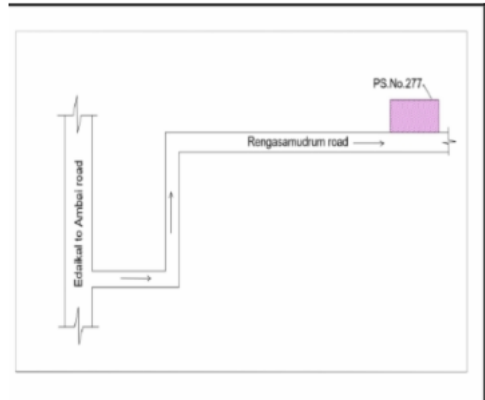

Google Map View

Polling Station Building Front View

Polling Station Front View

Front Elevation

Side View

Cad View

Key MAP View

1	TKJ2038230	பெயர் : முனியம்மாள் கணவர் பெயர்: குருசாமி வீட்டு எண் : 1 வயது : 76 பாலினம் : பெண்	Photo is available	2	TKJ2189108	பெயர் : மகாராஜன் தந்தை பெயர்: பரமசிவன் வீட்டு எண் : 1/1 வயது : 24 பாலினம் : ஆண்	Photo is available	3	TKJ0302075	பெயர் : வெள்ளப்பாண்டி தந்தை பெயர்: சாமிகண்ணு வீட்டு எண் : 1-2 வயது : 52 பாலினம் : ஆண்	Photo is available
4	TKJ0302067	பெயர் : ஆறுமுகத்தாய் கணவர் பெயர்: வெள்ளப்பாண்டி வீட்டு எண் : 1-2 வயது : 43 பாலினம் : பெண்	Photo is available	5	TKJ2478154	பெயர் : மாடத்தி மகராசி வெ தந்தை பெயர்: வெள்ளப்பாண்டி வீட்டு எண் : 1/2பி வயது : 20 பாலினம் : பெண்	Photo is available	6	TKJ2480390	பெயர் : மணிகண்டன் வெ தந்தை பெயர்: வெள்ளப்பாண்டி வீட்டு எண் : 1/2டி வயது : 22 பாலினம் : ஆண்	Photo is available
7	TKJ2300127	பெயர் : சூரியா தந்தை பெயர்: பக்கிரி வீட்டு எண் : 1/4/1பீ வயது : 23 பாலினம் : ஆண்	Photo is available	8	TKJ0827014	பெயர் : பூவம்மாள் கணவர் பெயர்: பூவைவயா வீட்டு எண் : 1/7 வயது : 35 பாலினம் : பெண்	Photo is available	9	TKJ0717595	பெயர் : முருகன் தந்தை பெயர்: கருத்தப்பாண்டி வீட்டு எண் : 1-10 வயது : 31 பாலினம் : ஆண்	Photo is available
10	TKJ2189199	பெயர் : இசக்கிமுத்து தந்தை பெயர்: முருகன் வீட்டு எண் : 1/11ஏ வயது : 24 பாலினம் : ஆண்	Photo is available	11	GNF2636066	பெயர் : சங்கரம்மாள் கணவர் பெயர்: முருகன் வீட்டு எண் : 1/11ஏ நத்தம் காலனி வயது : 50 பாலினம் : பெண்	Photo is available	12	TKJ2189264	பெயர் : பூபதி தந்தை பெயர்: முருகன் வீட்டு எண் : 1/13 வயது : 31 பாலினம் : பெண்	Photo is available
13	TKJ2460442	பெயர் : வெள்ளையம்மாள் கணவர் பெயர்: ஆறுமுகம் வீட்டு எண் : 1/14 வயது : 75 பாலினம் : பெண்	Photo is available	14	TKJ2189025	பெயர் : இராஜேஸ்வரி தந்தை பெயர்: ஆறுமுகம் வீட்டு எண் : 1/16 வயது : 27 பாலினம் : பெண்	Photo is available	15	TKJ2188845	பெயர் : ஜயப்பன் தந்தை பெயர்: ஆறுமுகம் வீட்டு எண் : 1/16 வயது : 25 பாலினம் : ஆண்	Photo is available
16	TKJ1048164	பெயர் : மாரியப்பன் பே தந்தை பெயர்: பேச்சி வீட்டு எண் : 1-17 வயது : 40 பாலினம் : ஆண்	Photo is available	17	TKJ2188811	பெயர் : இசக்கியம்மாள் கணவர் பெயர்: ராஜேந்திரன் வீட்டு எண் : 1/18 வயது : 25 பாலினம் : பெண்	Photo is available	18	TKJ0389221	பெயர் : கணேசன் தந்தை பெயர்: ஆறுமுகம் வீட்டு எண் : 1-24 வயது : 35 பாலினம் : ஆண்	Photo is available
# 19	TKJ0827048	பெயர் : ராமசந்திரன் தந்தை பெயர்: ஆறுமுகம் வீட்டு எண் : 1/23 வயது : 30 பாலினம் : ஆண்	Photo is available	20	TKJ2189132	பெயர் : பச்சாத்து பாஸ்கர் தந்தை பெயர்: பெருமாள் வீட்டு எண் : 1/25 வயது : 26 பாலினம் : ஆண்	Photo is available	21	TKJ2189041	பெயர் : பாணுமதி கணவர் பெயர்: பச்சாத்து பாஸ்கர் வீட்டு எண் : 1/25 வயது : 24 பாலினம் : பெண்	Photo is available
22	TKJ2300457	பெயர் : ஆறுமுகம் தந்தை பெயர்: கஜேந்திரன் வீட்டு எண் : 1/27 வயது : 28 பாலினம் : ஆண்	Photo is available	23	TKJ2300341	பெயர் : எசக்கி முத்து தந்தை பெயர்: முருகன் வீட்டு எண் : 1/33 வயது : 27 பாலினம் : ஆண்	Photo is available	24	TKJ2329118	பெயர் : அருள்மாரி மு தந்தை பெயர்: முருகன் அ வீட்டு எண் : 1/33 வயது : 22 பாலினம் : பெண்	Photo is available
25	TKJ0984302	பெயர் : முத்துலெட்சுமி தந்தை பெயர்: முருகன் வீட்டு எண் : 1-34 வயது : 33 பாலினம் : பெண்	Photo is available	26	GNF1506740	பெயர் : ஜெயக்குமார் ப தந்தை பெயர்: பச்சாத்து வீட்டு எண் : 1/34/21 சி வயது : 47 பாலினம் : ஆண்	Photo is available	27	GNF1506757	பெயர் : ஜெ சுப்புலெட்சுமி தந்தை பெயர்: ஜெயக்குமார் வீட்டு எண் : 1-34/21 சி வயது : 41 பாலினம் : பெண்	Photo is available
28	TKJ2189330	பெயர் : ராஜலிங்கம் தந்தை பெயர்: சங்கரபாண்டி வீட்டு எண் : 1/35 வயது : 34 பாலினம் : ஆண்	Photo is available	29	TKJ1132588	பெயர் : சாரதா பிரியா கணவர் பெயர்: சுரேஷ் வீட்டு எண் : 1-35C வயது : 32 பாலினம் : பெண்	Photo is available	30	TKJ1132596	பெயர் : சுரேஷ் தந்தை பெயர்: சங்கரலிங்கம் வீட்டு எண் : 1-35C வயது : 29 பாலினம் : ஆண்	Photo is available