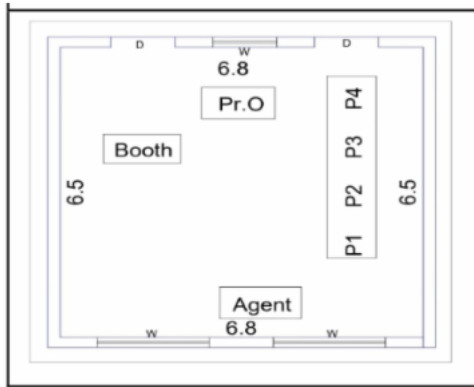

Google Map View

Polling Station Building Front View

Polling Station Front View

Front Elevation

Side View

Cad View

Key MAP View

1	TKJ2038230	பெயர் : முனியம்மாள் கணவர் பெயர்: குருசாமி வீட்டு எண் : 1 வயது : 76 பாலினம் : பெண்	Photo is available	2	TKJ2189108	பெயர் : மகாராஜன் தந்தை பெயர்: பரமசிவன் வீட்டு எண் : 1/1 வயது : 24 பாலினம் : ஆண்	Photo is available	3	TKJ0302075	பெயர் : வெள்ளப்பாண்டி தந்தை பெயர்: சாமிகண்ணு வீட்டு எண் : 1-2 வயது : 52 பாலினம் : ஆண்	Photo is available
4	TKJ0302067	பெயர் : ஆறுமுகத்தாய் கணவர் பெயர்: வெள்ளப்பாண்டி வீட்டு எண் : 1-2 வயது : 43 பாலினம் : பெண்	Photo is available	5	TKJ2478154	பெயர் : மாடத்தி மகராசி வெ தந்தை பெயர்: வெள்ளப்பாண்டி வீட்டு எண் : 1/2பி வயது : 20 பாலினம் : பெண்	Photo is available	6	TKJ2480390	பெயர் : மணிகண்டன் வெ தந்தை பெயர்: வெள்ளப்பாண்டி வீட்டு எண் : 1/2டி வயது : 22 பாலினம் : ஆண்	Photo is available
7	TKJ2300127	பெயர் : சூரியா தந்தை பெயர்: பக்கிரி வீட்டு எண் : 1/4/1பீ வயது : 23 பாலினம் : ஆண்	Photo is available	8	TKJ0827014	பெயர் : பூவம்மாள் கணவர் பெயர்: பூவைவயா வீட்டு எண் : 1/7 வயது : 35 பாலினம் : பெண்	Photo is available	9	TKJ0717595	பெயர் : முருகன் தந்தை பெயர்: கருத்தப்பாண்டி வீட்டு எண் : 1-10 வயது : 31 பாலினம் : ஆண்	Photo is available
10	TKJ2189199	பெயர் : இசக்கிமுத்து தந்தை பெயர்: முருகன் வீட்டு எண் : 1/11ஏ வயது : 24 பாலினம் : ஆண்	Photo is available	11	GNF2636066	பெயர் : சங்கரம்மாள் கணவர் பெயர்: முருகன் வீட்டு எண் : 1/11ஏ நத்தம் காலனி வயது : 50 பாலினம் : பெண்	Photo is available	12	TKJ2189264	பெயர் : பூபதி தந்தை பெயர்: முருகன் வீட்டு எண் : 1/13 வயது : 31 பாலினம் : பெண்	Photo is available
13	TKJ2460442	பெயர் : வெள்ளையம்மாள் கணவர் பெயர்: ஆறுமுகம் வீட்டு எண் : 1/14 வயது : 75 பாலினம் : பெண்	Photo is available	14	TKJ2189025	பெயர் : இராஜேஸ்வரி தந்தை பெயர்: ஆறுமுகம் வீட்டு எண் : 1/16 வயது : 27 பாலினம் : பெண்	Photo is available	15	TKJ2188845	பெயர் : ஜயப்பன் தந்தை பெயர்: ஆறுமுகம் வீட்டு எண் : 1/16 வயது : 25 பாலினம் : ஆண்	Photo is available
16	TKJ1048164	பெயர் : மாரியப்பன் பே தந்தை பெயர்: பேச்சி வீட்டு எண் : 1-17 வயது : 40 பாலினம் : ஆண்	Photo is available	17	TKJ2188811	பெயர் : இசக்கியம்மாள் கணவர் பெயர்: ராஜேந்திரன் வீட்டு எண் : 1/18 வயது : 25 பாலினம் : பெண்	Photo is available	18	TKJ0389221	பெயர் : கணேசன் தந்தை பெயர்: ஆறுமுகம் வீட்டு எண் : 1-24 வயது : 35 பாலினம் : ஆண்	Photo is available
# 19	TKJ0827048	பெயர் : ராமசந்திரன் தந்தை பெயர்: ஆறுமுகம் வீட்டு எண் : 1/23 வயது : 30 பாலினம் : ஆண்	Photo is available	20	TKJ2189132	பெயர் : பச்சாத்து பாஸ்கர் தந்தை பெயர்: பெருமாள் வீட்டு எண் : 1/25 வயது : 26 பாலினம் : ஆண்	Photo is available	21	TKJ2189041	பெயர் : பாணுமதி கணவர் பெயர்: பச்சாத்து பாஸ்கர் வீட்டு எண் : 1/25 வயது : 24 பாலினம் : பெண்	Photo is available
22	TKJ2300457	பெயர் : ஆறுமுகம் தந்தை பெயர்: கஜேந்திரன் வீட்டு எண் : 1/27 வயது : 28 பாலினம் : ஆண்	Photo is available	23	TKJ2300341	பெயர் : எசக்கி முத்து தந்தை பெயர்: முருகன் வீட்டு எண் : 1/33 வயது : 27 பாலினம் : ஆண்	Photo is available	24	TKJ2329118	பெயர் : அருள்மாரி மு தந்தை பெயர்: முருகன் அ வீட்டு எண் : 1/33 வயது : 22 பாலினம் : பெண்	Photo is available
25	TKJ0984302	பெயர் : முத்துலெட்சுமி தந்தை பெயர்: முருகன் வீட்டு எண் : 1-34 வயது : 33 பாலினம் : பெண்	Photo is available	26	GNF1506740	பெயர் : ஜெயக்குமார் ப தந்தை பெயர்: பச்சாத்து வீட்டு எண் : 1/34/21 சி வயது : 47 பாலினம் : ஆண்	Photo is available	27	GNF1506757	பெயர் : ஜெ சுப்புலெட்சுமி தந்தை பெயர்: ஜெயக்குமார் வீட்டு எண் : 1-34/21 சி வயது : 41 பாலினம் : பெண்	Photo is available
28	TKJ2189330	பெயர் : ராஜலிங்கம் தந்தை பெயர்: சங்கரபாண்டி வீட்டு எண் : 1/35 வயது : 34 பாலினம் : ஆண்	Photo is available	29	TKJ1132588	பெயர் : சாரதா பிரியா கணவர் பெயர்: சுரேஷ் வீட்டு எண் : 1-35C வயது : 32 பாலினம் : பெண்	Photo is available	30	TKJ1132596	பெயர் : சுரேஷ் தந்தை பெயர்: சங்கரலிங்கம் வீட்டு எண் : 1-35C வயது : 29 பாலினம் : ஆண்	Photo is available