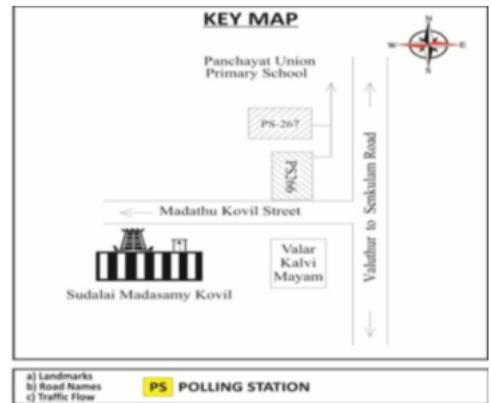

Google Map View

Polling Station Building Front View

Polling Station Front View

Cad View

Key MAP View

சட்டமன்றத் தொகுதியின் எண் மற்றும் பெயர் : 223-ஆலங்குளம் மற்றும் பெயர் : 1-ரெங்கசமுத்திரம்(வ.கி),ரெங்கசமுத்திரம்(ஊ),ரெங்கசமுத்திரம்,வார்டு 3,4 பிரிவு எண் மற்றும் பெயர்