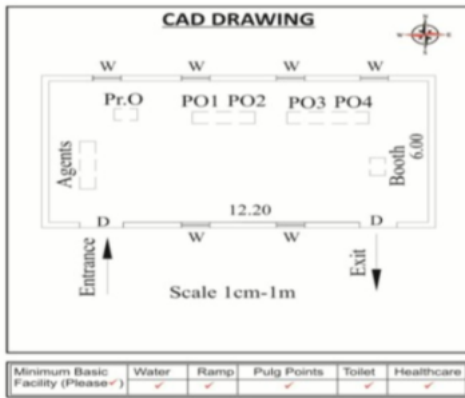

Google Map View

Polling Station Building Front View

Polling Station Front View

Cad View

Key MAP View

சட்டமன்றத் தொகுதியின் எண் மற்றும் பெயர் : 223-ஆலங்குளம் மற்றும் பெயர் : 1-ரெங்கசமுத்திரம்(வ.கி),ரெங்கசமுத்திரம்(ஊ),ரெங்கசமுத்திரம்,வார்டு 3,4 பிரிவு எண் மற்றும் பெயர்