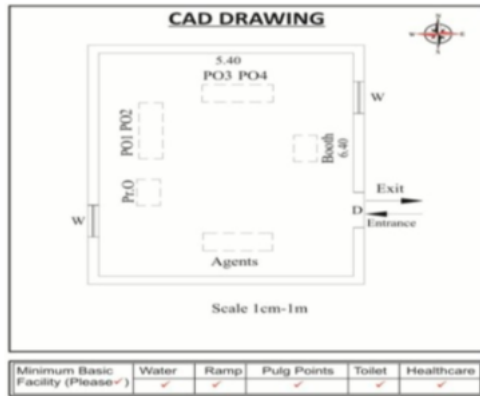

Google Map View

Polling Station Building Front View

Polling Station Front View

Cad View

Key MAP View

1 பெயர் : மாரிச்செல்வி தந்தை பெயர்: இசக்கி வீட்டு எண் : 1/2 வயது : 26 பாலினம் : ஆண்	TKJ1276864 Photo is available	2 பெயர் : சந்தியா கணவர் பெயர்: கிருஷ்ணகுமார் வீட்டு எண் : 1/4 வயது : 34 பாலினம் : பெண்	TKJ1276856 Photo is available	3 பெயர் : செல்வகுமார் தந்தை பெயர்: முருகேசன் வீட்டு எண் : 1-5 வயது : 33 பாலினம் : ஆண்	TKJ0718171 Photo is available
4 பெயர் : கீதா தந்தை பெயர்: முருகேசன் வீட்டு எண் : 1-5 வயது : 32 பாலினம் : பெண்	TKJ0718569 Photo is available	5 பெயர் : வெங்கடேஷ் தந்தை பெயர்: கிருஷ்ணன் வீட்டு எண் : 1/5 வயது : 26 பாலினம் : ஆண்	TKJ1215656 Photo is available	6 பெயர் : இசக்கிபாண்டி தந்தை பெயர்: கிருஷ்ணன் வீட்டு எண் : 1/5 வயது : 25 பாலினம் : ஆண்	TKJ2130912 Photo is available
7 பெயர் : லெட்சுமணக்குமார் தந்தை பெயர்: சுடலைமுத்து வீட்டு எண் : 1-10 வயது : 32 பாலினம் : ஆண்	TKJ0610972 Photo is available	8 பெயர் : சரஸ்வதி கணவர் பெயர்: சிவன்பாண்டி வீட்டு எண் : 1-11-A வயது : 40 பாலினம் : பெண்	TKJ0718288 Photo is available	9 பெயர் : லதா கணவர் பெயர்: முத்துப்பாண்டியன் வீட்டு எண் : 1-11B வயது : 51 பாலினம் : பெண்	TKJ1885730 Photo is available
10 பெயர் : முப்பிடாதி கணவர் பெயர்: பிச்சையா வீட்டு எண் : 1/11B வயது : 30 பாலினம் : பெண்	TKJ2286953 Photo is available	11 பெயர் : பிச்சையா தந்தை பெயர்: முத்துப்பாண்டியன் வீட்டு எண் : 1/11B வயது : 27 பாலினம் : ஆண்	TKJ2286946 Photo is available	12 பெயர் : அமுதா கணவர் பெயர்: பாலசுப்ரமணியன் வீட்டு எண் : 1/14 ஏ வயது : 27 பாலினம் : பெண்	TKJ2111177 Photo is available
13 பெயர் : மாரியம்மாள் தந்தை பெயர்: அரிச்சந்திரன் வீட்டு எண் : 1/15 வயது : 25 பாலினம் : பெண்	TKJ2308104 Photo is available	14 பெயர் : பேச்சியம்மாள் கணவர் பெயர்: மாரியப்பன் வீட்டு எண் : 1-19 வயது : 33 பாலினம் : பெண்	TKJ0610709 Photo is available	15 பெயர் : முருகேசன் தந்தை பெயர்: செல்லப்பா வீட்டு எண் : 1-23 வயது : 33 பாலினம் : ஆண்	TKJ0611079 Photo is available
16 பெயர் : சக்திபிரியா கணவர் பெயர்: முருகேசன் வீட்டு எண் : 1/23 வயது : 26 பாலினம் : பெண்	TKJ2446409 Photo is available	17 பெயர் : கிருஷ்ணக்குமார் தந்தை பெயர்: சுடலைமுத்து வீட்டு எண் : 1-24 வயது : 34 பாலினம் : ஆண்	TKJ0389700 Photo is available	18 பெயர் : முத்துச்செல்வம் தந்தை பெயர்: முருகேசன் வீட்டு எண் : 1/25 வயது : 23 பாலினம் : ஆண்	TKJ2189660 Photo is available
19 பெயர் : மாரியம்மாள் வே கணவர் பெயர்: வேல்சாமி வீட்டு எண் : 1/28 வயது : 51 பாலினம் : பெண்	GNF1512029 Photo is available	20 பெயர் : செண்பகவள்ளி தந்தை பெயர்: சுடலைமுத்துப்பாண்டியன் வீட்டு எண் : 1/28 வயது : 42 பாலினம் : பெண்	TKJ2435394 Photo is available	21 பெயர் : இசக்கி முத்து என்ற சுரேஷ் தந்தை பெயர்: வைகுண்ட ராமன் வீட்டு எண் : 1-29 வயது : 30 பாலினம் : ஆண்	TKJ0827550 Photo is available
22 பெயர் : அருணா பாரதி கணவர் பெயர்: இசக்கிமுத்து @ சுரேஷ் வீட்டு எண் : 1/35 வயது : 25 பாலினம் : பெண்	TKJ2308666 Photo is available	23 பெயர் : இசக்கி தந்தை பெயர்: கிருஷ்ணன் வீட்டு எண் : 1/47 ஏ வயது : 25 பாலினம் : ஆண்	TKJ2111219 Photo is available	24 பெயர் : இசக்கியம்மாள் தந்தை பெயர்: முத்துசாமி வீட்டு எண் : 1/47 வயது : 28 பாலினம் : பெண்	TKJ2189462 Photo is available
25 பெயர் : செல்வி சுந்தரம்மாள் கணவர் பெயர்: ஆதிமூல பெருமாள் வீட்டு எண் : 1-50 வயது : 36 பாலினம் : பெண்	TKJ0827519 Photo is available	26 பெயர் : லதா கணவர் பெயர்: மாரியப்பன் வீட்டு எண் : 1-56A வயது : 46 பாலினம் : பெண்	TKJ0876532 Photo is available	27 பெயர் : முத்துசாமி தந்தை பெயர்: கிருஷ்ணன் வீட்டு எண் : 1-57 வயது : 32 பாலினம் : ஆண்	TKJ0718353 Photo is available
28 பெயர் : முருகேசன் தந்தை பெயர்: சங்கரகோனார் வீட்டு எண் : 1-59 வயது : 49 பாலினம் : ஆண்	TKJ0118919 Photo is available	29 பெயர் : நாகம்மாள் கணவர் பெயர்: முருகேசன் வீட்டு எண் : 1-59 வயது : 41 பாலினம் : பெண்	TKJ0118927 Photo is available	30 பெயர் : நல்லமுத்து தந்தை பெயர்: சண்முகசுந்தரம் வீட்டு எண் : 1/60 வயது : 34 பாலினம் : ஆண்	TKJ2238889 Photo is available