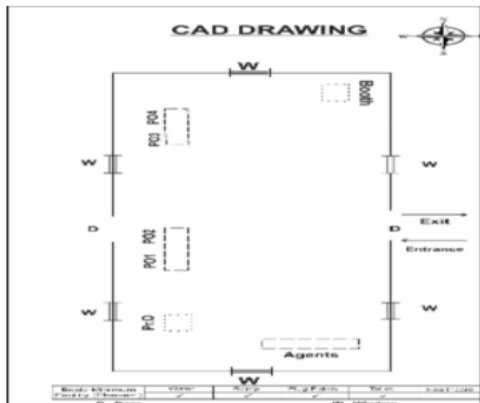

Nazri Naksha

Google Map View

Polling Station Building Front View

Polling Station Front View

Cad View

Key MAP View

1 பெயர் : இசக்கியம்மாள் கணவர் பெயர்: தெஷிணாமூர்த்தி வீட்டு எண் : 1/139 வயது : 42 பாலினம் : பெண்	GNF2657997 Photo is available	2 பெயர் : ராமலெட்சுமி கணவர் பெயர்: கதிரேசன் வீட்டு எண் : 2/168 வயது : 35 பாலினம் : பெண்	TKJ2339786 Photo is available	3 பெயர் : மகாலிங்கம் தந்தை பெயர்: ஆதிமூலவேளார் வீட்டு எண் : 3 வயது : 62 பாலினம் : ஆண்	TKJ1892496 Photo is available
4 பெயர் : இந்திரா தந்தை பெயர்: பாலசுப்பிரமணியன் வீட்டு எண் : 3 வயது : 42 பாலினம் : பெண்	TKJ2339745 Photo is available	5 பெயர் : மணிமலை தந்தை பெயர்: தம்பிதுரை வீட்டு எண் : 3 வயது : 23 பாலினம் : பெண்	TKJ2339737 Photo is available	6 பெயர் : இந்திரன் தந்தை பெயர்: கந்தசாமி வீட்டு எண் : 3/2 வயது : 23 பாலினம் : ஆண்	TKJ2205482 Photo is available
7 பெயர் : மகேஷ் தந்தை பெயர்: பரமசிவன் வீட்டு எண் : 3-4 வயது : 38 பாலினம் : ஆண்	TKJ0611707 Photo is available	8 பெயர் : சிவகாமி கணவர் பெயர்: பூத்துரை வீட்டு எண் : 3-33B வயது : 44 பாலினம் : பெண்	TKJ0612051 Photo is available	9 பெயர் : சசிசுமார் தந்தை பெயர்: முருகன் வீட்டு எண் : 3-118 வயது : 40 பாலினம் : ஆண்	TKJ0611822 Photo is available
10 பெயர் : சந்திரா கணவர் பெயர்: சசிசுமார் வீட்டு எண் : 3/118 வயது : 40 பாலினம் : பெண்	TKJ2356269 Photo is available	11 பெயர் : முருகன் தந்தை பெயர்: சுப்பிரமணியன் வீட்டு எண் : 3-124A வயது : 48 பாலினம் : ஆண்	TKJ0611806 Photo is available	12 பெயர் : இசக்கியம்மாள் கணவர் பெயர்: சிவனுபாண்டி வீட்டு எண் : 4 வயது : 66 பாலினம் : பெண்	TKJ1892504 Photo is available
13 பெயர் : முருகன் தந்தை பெயர்: வில்லுணி வீட்டு எண் : 4 வயது : 56 பாலினம் : ஆண்	TKJ0119073 Photo is available	14 பெயர் : அர்ச்சுனன் தந்தை பெயர்: சண்முகவேல் வேளார் வீட்டு எண் : 4 வயது : 48 பாலினம் : ஆண்	TKJ0302851 Photo is available	15 பெயர் : இருளப்பன் தந்தை பெயர்: சிவனுபாண்டியன் வீட்டு எண் : 4 வயது : 45 பாலினம் : ஆண்	GNF1512409 Photo is available
16 பெயர் : சொர்க்கிளி கணவர் பெயர்: பேச்சிதுரை வீட்டு எண் : 4 வயது : 34 பாலினம் : பெண்	TKJ1189216 Photo is available	17 பெயர் : கணேசன் தந்தை பெயர்: பண்டாரம் வீட்டு எண் : 4 வயது : 29 பாலினம் : ஆண்	TKJ0984435 Photo is available	18 பெயர் : இசக்கிமாலா கணவர் பெயர்: மகேஷ் வீட்டு எண் : 4-3 வயது : 32 பாலினம் : பெண்	TKJ0718262 Photo is available
19 பெயர் : முத்துக்குமரன் தந்தை பெயர்: சிவக்குமார் வீட்டு எண் : 4-3 வயது : 31 பாலினம் : ஆண்	TKJ0718866 Photo is available	20 பெயர் : கோபாலகிருஷ்ணன் தந்தை பெயர்: ராமசந்திரன் வீட்டு எண் : 4-7A வயது : 37 பாலினம் : ஆண்	TKJ0119271 Photo is available	21 பெயர் : கணேசன் தந்தை பெயர்: கந்தன் வீட்டு எண் : 4-8 வயது : 35 பாலினம் : ஆண்	TKJ1048818 Photo is available
22 பெயர் : பாணு கணவர் பெயர்: பலவேசம் வீட்டு எண் : 4-8B வயது : 34 பாலினம் : பெண்	TKJ0938167 Photo is available	23 பெயர் : விக்னேஷ் தந்தை பெயர்: சுப்பிரமணியன் வீட்டு எண் : 4/12 வயது : 22 பாலினம் : ஆண்	TKJ2339828 Photo is available	24 பெயர் : மணிகண்டராஜா தந்தை பெயர்: வேல்முருகன் வீட்டு எண் : 4-14 வயது : 28 பாலினம் : ஆண்	TKJ1157106 Photo is available
25 பெயர் : மாரி பிரபா தந்தை பெயர்: வேல்முருகன் வீட்டு எண் : 4-14 வயது : 26 பாலினம் : பெண்	TKJ1184423 Photo is available	26 பெயர் : மாரியப்பன் தந்தை பெயர்: பெருமாள் வீட்டு எண் : 4/18 வயது : 33 பாலினம் : ஆண்	TKJ0827642 Photo is available	27 பெயர் : கோமதி கணவர் பெயர்: இசக்கி வீட்டு எண் : 4-18C வயது : 61 பாலினம் : பெண்	TKJ1892512 Photo is available
28 பெயர் : துர்கை முத்து தந்தை பெயர்: மாரியப்பன் வீட்டு எண் : 4/21 வயது : 22 பாலினம் : ஆண்	TKJ2339810 Photo is available	29 பெயர் : ஸ்ரீராம் மா தந்தை பெயர்: மாரியப்பன் வீட்டு எண் : 4/21 வயது : 20 பாலினம் : ஆண்	TKJ2405751 Photo is available	30 பெயர் : பட்டவராயன் தந்தை பெயர்: சுடலைமுத்துவேவர் வீட்டு எண் : 4/22 வயது : 44 பாலினம் : ஆண்	GNF1228113 Photo is available