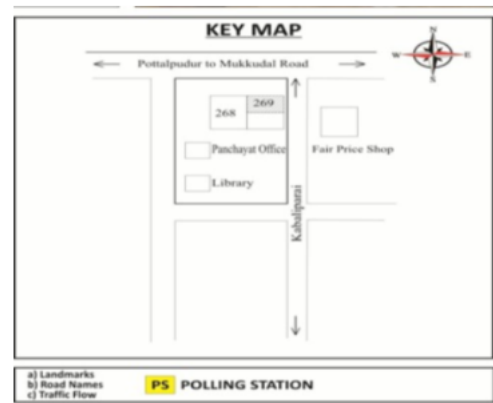

Nazri Naksha

Google Map View

Polling Station Building Front View

Polling Station Front View

Cad View

Key MAP View

1 பெயர் : இசக்கியம்மாள் கணவர் பெயர்: தெஷிணாமூர்த்தி வீட்டு எண் : 1/139 வயது : 42 பாலினம் : பெண்	GNF2657997 Photo is available	2 பெயர் : ராமலெட்சுமி கணவர் பெயர்: கதிரேசன் வீட்டு எண் : 2/168 வயது : 35 பாலினம் : பெண்	TKJ2339786 Photo is available	3 பெயர் : மகாலிங்கம் தந்தை பெயர்: ஆதிமூலவேளார் வீட்டு எண் : 3 வயது : 62 பாலினம் : ஆண்	TKJ1892496 Photo is available
4 பெயர் : இந்திரா தந்தை பெயர்: பாலசுப்பிரமணியன் வீட்டு எண் : 3 வயது : 42 பாலினம் : பெண்	TKJ2339745 Photo is available	5 பெயர் : மணிமலை தந்தை பெயர்: தம்பிதுரை வீட்டு எண் : 3 வயது : 23 பாலினம் : பெண்	TKJ2339737 Photo is available	6 பெயர் : இந்திரன் தந்தை பெயர்: கந்தசாமி வீட்டு எண் : 3/2 வயது : 23 பாலினம் : ஆண்	TKJ2205482 Photo is available
7 பெயர் : மகேஷ் தந்தை பெயர்: பரமசிவன் வீட்டு எண் : 3-4 வயது : 38 பாலினம் : ஆண்	TKJ0611707 Photo is available	8 பெயர் : சிவகாமி கணவர் பெயர்: பூத்துரை வீட்டு எண் : 3-33B வயது : 44 பாலினம் : பெண்	TKJ0612051 Photo is available	9 பெயர் : சசிசுமார் தந்தை பெயர்: முருகன் வீட்டு எண் : 3-118 வயது : 40 பாலினம் : ஆண்	TKJ0611822 Photo is available
10 பெயர் : சந்திரா கணவர் பெயர்: சசிசுமார் வீட்டு எண் : 3/118 வயது : 40 பாலினம் : பெண்	TKJ2356269 Photo is available	11 பெயர் : முருகன் தந்தை பெயர்: சுப்பிரமணியன் வீட்டு எண் : 3-124A வயது : 48 பாலினம் : ஆண்	TKJ0611806 Photo is available	12 பெயர் : இசக்கியம்மாள் கணவர் பெயர்: சிவனுபாண்டி வீட்டு எண் : 4 வயது : 66 பாலினம் : பெண்	TKJ1892504 Photo is available
13 பெயர் : முருகன் தந்தை பெயர்: வில்லுணி வீட்டு எண் : 4 வயது : 56 பாலினம் : ஆண்	TKJ0119073 Photo is available	14 பெயர் : அர்ச்சுனன் தந்தை பெயர்: சண்முகவேல் வேளார் வீட்டு எண் : 4 வயது : 48 பாலினம் : ஆண்	TKJ0302851 Photo is available	15 பெயர் : இருளப்பன் தந்தை பெயர்: சிவனுபாண்டியன் வீட்டு எண் : 4 வயது : 45 பாலினம் : ஆண்	GNF1512409 Photo is available
16 பெயர் : சொர்க்கிளி கணவர் பெயர்: பேச்சிதுரை வீட்டு எண் : 4 வயது : 34 பாலினம் : பெண்	TKJ1189216 Photo is available	17 பெயர் : கணேசன் தந்தை பெயர்: பண்டாரம் வீட்டு எண் : 4 வயது : 29 பாலினம் : ஆண்	TKJ0984435 Photo is available	18 பெயர் : இசக்கிமாலா கணவர் பெயர்: மகேஷ் வீட்டு எண் : 4-3 வயது : 32 பாலினம் : பெண்	TKJ0718262 Photo is available
19 பெயர் : முத்துக்குமரன் தந்தை பெயர்: சிவக்குமார் வீட்டு எண் : 4-3 வயது : 31 பாலினம் : ஆண்	TKJ0718866 Photo is available	20 பெயர் : கோபாலகிருஷ்ணன் தந்தை பெயர்: ராமசந்திரன் வீட்டு எண் : 4-7A வயது : 37 பாலினம் : ஆண்	TKJ0119271 Photo is available	21 பெயர் : கணேசன் தந்தை பெயர்: கந்தன் வீட்டு எண் : 4-8 வயது : 35 பாலினம் : ஆண்	TKJ1048818 Photo is available
22 பெயர் : பாணு கணவர் பெயர்: பலவேசம் வீட்டு எண் : 4-8B வயது : 34 பாலினம் : பெண்	TKJ0938167 Photo is available	23 பெயர் : விக்னேஷ் தந்தை பெயர்: சுப்பிரமணியன் வீட்டு எண் : 4/12 வயது : 22 பாலினம் : ஆண்	TKJ2339828 Photo is available	24 பெயர் : மணிகண்டராஜா தந்தை பெயர்: வேல்முருகன் வீட்டு எண் : 4-14 வயது : 28 பாலினம் : ஆண்	TKJ1157106 Photo is available
25 பெயர் : மாரி பிரபா தந்தை பெயர்: வேல்முருகன் வீட்டு எண் : 4-14 வயது : 26 பாலினம் : பெண்	TKJ1184423 Photo is available	26 பெயர் : மாரியப்பன் தந்தை பெயர்: பெருமாள் வீட்டு எண் : 4/18 வயது : 33 பாலினம் : ஆண்	TKJ0827642 Photo is available	27 பெயர் : கோமதி கணவர் பெயர்: இசக்கி வீட்டு எண் : 4-18C வயது : 61 பாலினம் : பெண்	TKJ1892512 Photo is available
28 பெயர் : துர்கை முத்து தந்தை பெயர்: மாரியப்பன் வீட்டு எண் : 4/21 வயது : 22 பாலினம் : ஆண்	TKJ2339810 Photo is available	29 பெயர் : ஸ்ரீராம் மா தந்தை பெயர்: மாரியப்பன் வீட்டு எண் : 4/21 வயது : 20 பாலினம் : ஆண்	TKJ2405751 Photo is available	30 பெயர் : பட்டவராயன் தந்தை பெயர்: சுடலைமுத்துவேவர் வீட்டு எண் : 4/22 வயது : 44 பாலினம் : ஆண்	GNF1228113 Photo is available