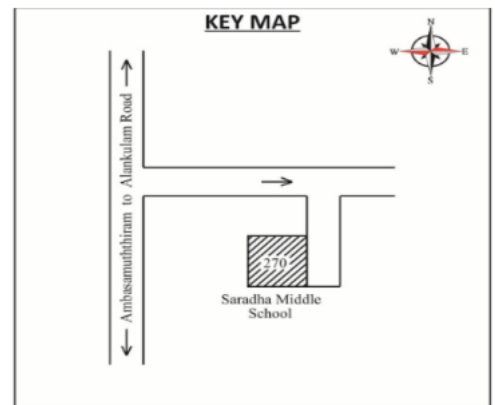

Key MAP View