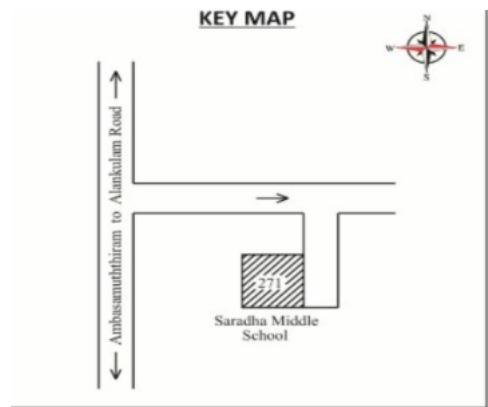

Cad View

Key MAP View