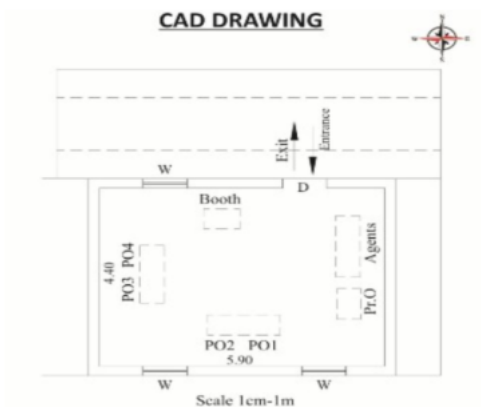

Cad View

Key MAP View