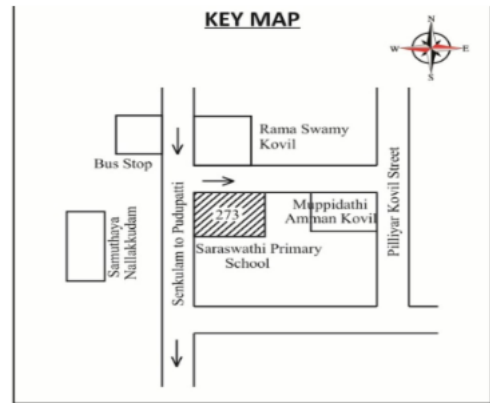

Google Map View

Polling Station Building Front View

Polling Station Front View

Cad View

Key MAP View

1 பெயர் : சபீதா கணவர் பெயர் : ஐயப்பன் வீட்டு எண் : 3 வயது : 36 பாலினம் : பெண் Photo is available	TKJ0939199	2 பெயர் : பேச்சியம்மாள் கணவர் பெயர் : சிவன் பாண்டியன் வீட்டு எண் : 3 வயது : 28 பாலினம் : பெண் Photo is available	TKJ2129997	3 பெயர் : லீலாவதி கணவர் பெயர் : சரவணன் வீட்டு எண் : 3-25 வயது : 40 பாலினம் : பெண் Photo is available	TKJ0985010
4 பெயர் : சரவணன் தந்தை பெயர் : ஆதிமூலம் வீட்டு எண் : 3-25 வயது : 38 பாலினம் : ஆண் Photo is available	TKJ0719450	5 பெயர் : முருகேசன் தந்தை பெயர் : ஆதிமூலம் வீட்டு எண் : 3-25 வயது : 35 பாலினம் : ஆண் Photo is available	TKJ0469601	6 பெயர் : வைரமணி கணவர் பெயர் : முருகேசன் வீட்டு எண் : 3-25 வயது : 30 பாலினம் : பெண் Photo is available	TKJ0985028
7 பெயர் : மாடத்தி தந்தை பெயர் : பெரியசாமி வீட்டு எண் : 3-74-3 வயது : 32 பாலினம் : பெண் Photo is available	TKJ0742098	8 பெயர் : சின்னத்தம்பி பெ தந்தை பெயர் : பெரியசாமி வீட்டு எண் : 3-74-3 வயது : 29 பாலினம் : ஆண் Photo is available	TKJ1049626	9 பெயர் : சுப்பையா தந்தை பெயர் : பெரியசாமி வீட்டு எண் : 3-74-3 வயது : 28 பாலினம் : ஆண் Photo is available	TKJ1049659
10 பெயர் : அரிராம் தந்தை பெயர் : பாஸ்கர் வீட்டு எண் : 4-58 வயது : 26 பாலினம் : ஆண் Photo is available	TKJ1168574	11 பெயர் : ராதிகா அ தந்தை பெயர் : அரிகிருஷ்ணன் வீட்டு எண் : 4/135 வயது : 35 பாலினம் : பெண் Photo is available	TKJ0612754	12 பெயர் : வசந்த செல்வ ரூபன் தந்தை பெயர் : மாதவன் வீட்டு எண் : 6 வயது : 22 பாலினம் : ஆண் Photo is available	TKJ2295913
13 பெயர் : முத்துகருப்பி கணவர் பெயர் : சுப்பையா வீட்டு எண் : 7 வயது : 79 பாலினம் : பெண் Photo is available	TKJ1849389	14 பெயர் : ஜெயபார்வதி கணவர் பெயர் : ராமசாமிநாடார் வீட்டு எண் : 7 வயது : 76 பாலினம் : பெண் Photo is available	TKJ1849405	15 பெயர் : பிச்சைமணி தந்தை பெயர் : பொன்னையாநாடார் வீட்டு எண் : 7 வயது : 72 பாலினம் : ஆண் Photo is available	TKJ1849413
16 பெயர் : வள்ளி கணவர் பெயர் : காசி வீட்டு எண் : 7 வயது : 69 பாலினம் : பெண் Photo is available	TKJ1849421	17 பெயர் : கணேசன் தந்தை பெயர் : ஊர்காக்கி வீட்டு எண் : 7 வயது : 69 பாலினம் : ஆண் Photo is available	TKJ1849439	18 பெயர் : நடராஜன் தந்தை பெயர் : சொள்ளமாடன் வீட்டு எண் : 7 வயது : 68 பாலினம் : ஆண் Photo is available	TKJ1849447
19 பெயர் : பரமராஜ் தந்தை பெயர் : நல்லசிவன்நாடார் வீட்டு எண் : 7 வயது : 64 பாலினம் : ஆண் Photo is available	TKJ1849462	20 பெயர் : மாலதி கணவர் பெயர் : பிச்சைமணி வீட்டு எண் : 7 வயது : 62 பாலினம் : பெண் Photo is available	GNF1493584	21 பெயர் : பூமாதேவி கணவர் பெயர் : நடராஜன் வீட்டு எண் : 7 வயது : 56 பாலினம் : பெண் Photo is available	TKJ1849488
22 பெயர் : இசக்கியம்மாள் கணவர் பெயர் : சுடலை வீட்டு எண் : 7 வயது : 54 பாலினம் : பெண் Photo is available	TKJ1849496	23 பெயர் : சுப்பிரமணி தந்தை பெயர் : மாடசாமி வீட்டு எண் : 7 வயது : 53 பாலினம் : ஆண் Photo is available	TKJ0121582	24 பெயர் : மகாதேவன் தந்தை பெயர் : காசி வீட்டு எண் : 7 வயது : 53 பாலினம் : ஆண் Photo is available	TKJ1849504
25 பெயர் : சண்முகவடிவு கணவர் பெயர் : காளிதாஸ் வீட்டு எண் : 7 வயது : 51 பாலினம் : பெண் Photo is available	TKJ0121442	26 பெயர் : சிவனு தந்தை பெயர் : முத்துசாமி வீட்டு எண் : 7 வயது : 50 பாலினம் : ஆண் Photo is available	TKJ1849538	27 பெயர் : மாதவன் தந்தை பெயர் : ஆறுமுகம் வீட்டு எண் : 7 வயது : 48 பாலினம் : ஆண் Photo is available	GNF2131376
28 பெயர் : வேலு தந்தை பெயர் : முத்துசாமி வீட்டு எண் : 7 வயது : 46 பாலினம் : ஆண் Photo is available	GNF1495332	29 பெயர் : மகேஷ்வரன் ரா தந்தை பெயர் : இராமகிருஷ்ணன் வீட்டு எண் : 7 வயது : 46 பாலினம் : ஆண் Photo is available	TKJ0122366	30 பெயர் : காளியம்மாள் கணவர் பெயர் : மகாதேவன் வீட்டு எண் : 7 வயது : 45 பாலினம் : பெண் Photo is available	GNF1493972