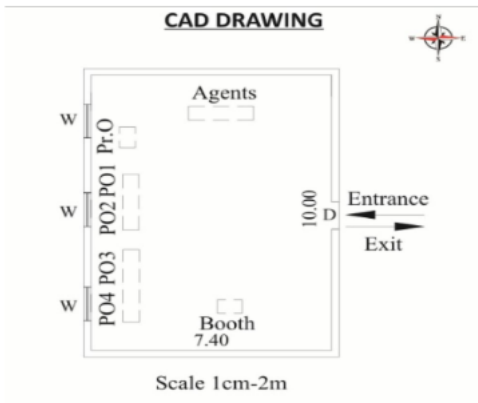

Google Map View

Polling Station Building Front View

Polling Station Front View

Cad View

Key MAP View

1 பெயர் : சபீதா கணவர் பெயர் : ஐயப்பன் வீட்டு எண் : 3 வயது : 36 பாலினம் : பெண் Photo is available	TKJ0939199	2 பெயர் : பேச்சியம்மாள் கணவர் பெயர் : சிவன் பாண்டியன் வீட்டு எண் : 3 வயது : 28 பாலினம் : பெண் Photo is available	TKJ2129997	3 பெயர் : லீலாவதி கணவர் பெயர் : சரவணன் வீட்டு எண் : 3-25 வயது : 40 பாலினம் : பெண் Photo is available	TKJ0985010
4 பெயர் : சரவணன் தந்தை பெயர் : ஆதிமூலம் வீட்டு எண் : 3-25 வயது : 38 பாலினம் : ஆண் Photo is available	TKJ0719450	5 பெயர் : முருகேசன் தந்தை பெயர் : ஆதிமூலம் வீட்டு எண் : 3-25 வயது : 35 பாலினம் : ஆண் Photo is available	TKJ0469601	6 பெயர் : வைரமணி கணவர் பெயர் : முருகேசன் வீட்டு எண் : 3-25 வயது : 30 பாலினம் : பெண் Photo is available	TKJ0985028
7 பெயர் : மாடத்தி தந்தை பெயர் : பெரியசாமி வீட்டு எண் : 3-74-3 வயது : 32 பாலினம் : பெண் Photo is available	TKJ0742098	8 பெயர் : சின்னத்தம்பி பெ தந்தை பெயர் : பெரியசாமி வீட்டு எண் : 3-74-3 வயது : 29 பாலினம் : ஆண் Photo is available	TKJ1049626	9 பெயர் : சுப்பையா தந்தை பெயர் : பெரியசாமி வீட்டு எண் : 3-74-3 வயது : 28 பாலினம் : ஆண் Photo is available	TKJ1049659
10 பெயர் : அரிராம் தந்தை பெயர் : பாஸ்கர் வீட்டு எண் : 4-58 வயது : 26 பாலினம் : ஆண் Photo is available	TKJ1168574	11 பெயர் : ராதிகா அ தந்தை பெயர் : அரிகிருஷ்ணன் வீட்டு எண் : 4/135 வயது : 35 பாலினம் : பெண் Photo is available	TKJ0612754	12 பெயர் : வசந்த செல்வ ரூபன் தந்தை பெயர் : மாதவன் வீட்டு எண் : 6 வயது : 22 பாலினம் : ஆண் Photo is available	TKJ2295913
13 பெயர் : முத்துகருப்பி கணவர் பெயர் : சுப்பையா வீட்டு எண் : 7 வயது : 79 பாலினம் : பெண் Photo is available	TKJ1849389	14 பெயர் : ஜெயபார்வதி கணவர் பெயர் : ராமசாமிநாடார் வீட்டு எண் : 7 வயது : 76 பாலினம் : பெண் Photo is available	TKJ1849405	15 பெயர் : பிச்சைமணி தந்தை பெயர் : பொன்னையாநாடார் வீட்டு எண் : 7 வயது : 72 பாலினம் : ஆண் Photo is available	TKJ1849413
16 பெயர் : வள்ளி கணவர் பெயர் : காசி வீட்டு எண் : 7 வயது : 69 பாலினம் : பெண் Photo is available	TKJ1849421	17 பெயர் : கணேசன் தந்தை பெயர் : ஊர்காக்கி வீட்டு எண் : 7 வயது : 69 பாலினம் : ஆண் Photo is available	TKJ1849439	18 பெயர் : நடராஜன் தந்தை பெயர் : சொள்ளமாடன் வீட்டு எண் : 7 வயது : 68 பாலினம் : ஆண் Photo is available	TKJ1849447
19 பெயர் : பரமராஜ் தந்தை பெயர் : நல்லசிவன்நாடார் வீட்டு எண் : 7 வயது : 64 பாலினம் : ஆண் Photo is available	TKJ1849462	20 பெயர் : மாலதி கணவர் பெயர் : பிச்சைமணி வீட்டு எண் : 7 வயது : 62 பாலினம் : பெண் Photo is available	GNF1493584	21 பெயர் : பூமாதேவி கணவர் பெயர் : நடராஜன் வீட்டு எண் : 7 வயது : 56 பாலினம் : பெண் Photo is available	TKJ1849488
22 பெயர் : இசக்கியம்மாள் கணவர் பெயர் : சுடலை வீட்டு எண் : 7 வயது : 54 பாலினம் : பெண் Photo is available	TKJ1849496	23 பெயர் : சுப்பிரமணி தந்தை பெயர் : மாடசாமி வீட்டு எண் : 7 வயது : 53 பாலினம் : ஆண் Photo is available	TKJ0121582	24 பெயர் : மகாதேவன் தந்தை பெயர் : காசி வீட்டு எண் : 7 வயது : 53 பாலினம் : ஆண் Photo is available	TKJ1849504
25 பெயர் : சண்முகவடிவு கணவர் பெயர் : காளிதாஸ் வீட்டு எண் : 7 வயது : 51 பாலினம் : பெண் Photo is available	TKJ0121442	26 பெயர் : சிவனு தந்தை பெயர் : முத்துசாமி வீட்டு எண் : 7 வயது : 50 பாலினம் : ஆண் Photo is available	TKJ1849538	27 பெயர் : மாதவன் தந்தை பெயர் : ஆறுமுகம் வீட்டு எண் : 7 வயது : 48 பாலினம் : ஆண் Photo is available	GNF2131376
28 பெயர் : வேலு தந்தை பெயர் : முத்துசாமி வீட்டு எண் : 7 வயது : 46 பாலினம் : ஆண் Photo is available	GNF1495332	29 பெயர் : மகேஷ்வரன் ரா தந்தை பெயர் : இராமகிருஷ்ணன் வீட்டு எண் : 7 வயது : 46 பாலினம் : ஆண் Photo is available	TKJ0122366	30 பெயர் : காளியம்மாள் கணவர் பெயர் : மகாதேவன் வீட்டு எண் : 7 வயது : 45 பாலினம் : பெண் Photo is available	GNF1493972