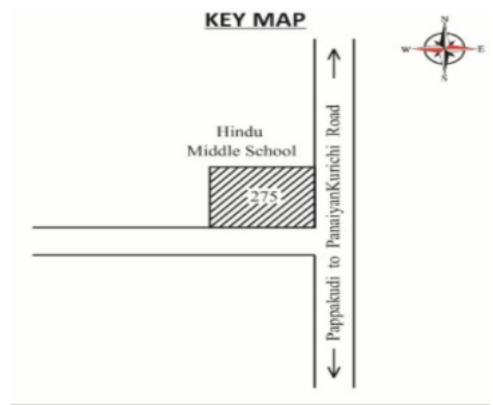

Nazri Naksha

Google Map View

Polling Station Building Front View

Polling Station Front View

Cad View

Key MAP View

31 பெயர் : ஜெயலட்சுமி கணவர் பெயர் : சுடலைக்கனி வீட்டு எண் : 8-20 வயது : 36 பாலினம் : பெண்	TKJ1049758 Photo is available	32 பெயர் : இசையமாலா தாயின் பெயர் : முப்புடாதி வீட்டு எண் : 8-20 வயது : 31 பாலினம் : பெண்	TKJ0877563 Photo is available	33 பெயர் : அருள் குமார் தந்தை பெயர் : ராமர் வீட்டு எண் : 8/21 வயது : 22 பாலினம் : ஆண்	TKJ2297158 Photo is available
34 பெயர் : குமார் தந்தை பெயர் : சேர்வாரன் வீட்டு எண் : 8-22 வயது : 41 பாலினம் : ஆண்	TKJ1133487 Photo is available	35 பெயர் : பானுமதி கணவர் பெயர் : பிரகாஷ் வீட்டு எண் : 8-22 வயது : 36 பாலினம் : பெண்	TKJ0719914 Photo is available	36 பெயர் : பிரகாஷ் தந்தை பெயர் : காளி வீட்டு எண் : 8-22 வயது : 35 பாலினம் : ஆண்	TKJ0390955 Photo is available
37 பெயர் : மகேஷ் சுடலை தந்தை பெயர் : பேச்சிமுத்து வீட்டு எண் : 8-22 வயது : 34 பாலினம் : ஆண்	TKJ0613620 Photo is available	38 பெயர் : பேச்சியம்மாள் கணவர் பெயர் : சந்திரன் வீட்டு எண் : 8/22 வயது : 32 பாலினம் : பெண்	TKJ2295806 Photo is available	39 பெயர் : இசக்கிராஜ் தந்தை பெயர் : பேச்சிமுத்து வீட்டு எண் : 8-22 வயது : 28 பாலினம் : ஆண்	TKJ1074582 Photo is available
40 பெயர் : பாலகிருஷ்ணன் தந்தை பெயர் : பேச்சிமுத்து வீட்டு எண் : 8-23 வயது : 36 பாலினம் : பெண்	TKJ0304659 Photo is available	41 பெயர் : சிவனம்மாள் கணவர் பெயர் : மாரிமுருகன் வீட்டு எண் : 8-25 வயது : 35 பாலினம் : பெண்	TKJ0613455 Photo is available	42 பெயர் : மகேஷ்வரி தந்தை பெயர் : சங்கரன் வீட்டு எண் : 8-26 வயது : 43 பாலினம் : பெண்	TKJ0613448 Photo is available
43 பெயர் : நாகராஜன் தந்தை பெயர் : பேச்சிமுத்து வீட்டு எண் : 8-26 வயது : 32 பாலினம் : ஆண்	TKJ0719948 Photo is available	# 44 பெயர் : மு.சூர்ய இசக்கி தந்தை பெயர் : முருகன் வீட்டு எண் : 8/26 வயது : 19 பாலினம் : ஆண்	TKJ2467108 Photo is available	45 பெயர் : சந்தனமாரி கணவர் பெயர் : காளி வீட்டு எண் : 8-28 வயது : 40 பாலினம் : பெண்	TKJ0613653 Photo is available
46 பெயர் : அஜித் குமார் தந்தை பெயர் : கதிசேசன் வீட்டு எண் : 8-28 வயது : 30 பாலினம் : ஆண்	TKJ0985093 Photo is available	47 பெயர் : பாஸ்கரன் தந்தை பெயர் : இராமச்சந்திரன் வீட்டு எண் : 8-29 வயது : 42 பாலினம் : ஆண்	GNF1169077 Photo is available	48 பெயர் : புவனேஸ்வரி தந்தை பெயர் : பாஸ்கரன் வீட்டு எண் : 8-29 வயது : 37 பாலினம் : பெண்	TKJ0246827 Photo is available
49 பெயர் : சுரேஷ் தந்தை பெயர் : சுடலை வீட்டு எண் : 8-29 வயது : 28 பாலினம் : ஆண்	TKJ1094374 Photo is available	50 பெயர் : மாரி தந்தை பெயர் : முருகன் வீட்டு எண் : 8-30 வயது : 33 பாலினம் : ஆண்	TKJ0613505 Photo is available	51 பெயர் : இசையமாலா தந்தை பெயர் : குமார் வீட்டு எண் : 8/31 வயது : 25 பாலினம் : பெண்	TKJ1257344 Photo is available
52 பெயர் : பவளக்கொடி கு தந்தை பெயர் : குமார் வீட்டு எண் : 8/31 வயது : 22 பாலினம் : பெண்	TKJ2525160 Photo is available	53 பெயர் : சங்கர் பிரபாகர் தந்தை பெயர் : லெட்சுமணன் வீட்டு எண் : 8-32 வயது : 35 பாலினம் : ஆண்	TKJ0390971 Photo is available	54 பெயர் : முத்துமாலை கணவர் பெயர் : சங்கர்பிரபாகர் வீட்டு எண் : 8-32 வயது : 33 பாலினம் : பெண்	TKJ1133461 Photo is available
55 பெயர் : சண்முகராஜா லெ தந்தை பெயர் : இலட்சுமணன் வீட்டு எண் : 8-32 வயது : 32 பாலினம் : ஆண்	TKJ0613612 Photo is available	56 பெயர் : அருள் செல்வி கணவர் பெயர் : முருகேசன் வீட்டு எண் : 8/32 வயது : 23 பாலினம் : பெண்	TKJ2150597 Photo is available	57 பெயர் : ச கோதாவரி கணவர் பெயர் : இல சண்முகராஜா வீட்டு எண் : 8/32 வயது : 22 பாலினம் : பெண்	TKJ2388601 Photo is available
58 பெயர் : மாரியம்மாள் கணவர் பெயர் : முருகன் வீட்டு எண் : 8-33 வயது : 49 பாலினம் : பெண்	TKJ0122960 Photo is available	59 பெயர் : மகாதேவன் தந்தை பெயர் : சூரியன் வீட்டு எண் : 8-34 வயது : 32 பாலினம் : ஆண்	TKJ0613265 Photo is available	60 பெயர் : மணிகண்டன் தந்தை பெயர் : கணேசன் வீட்டு எண் : 8/34 வயது : 25 பாலினம் : ஆண்	TKJ2159663 Photo is available