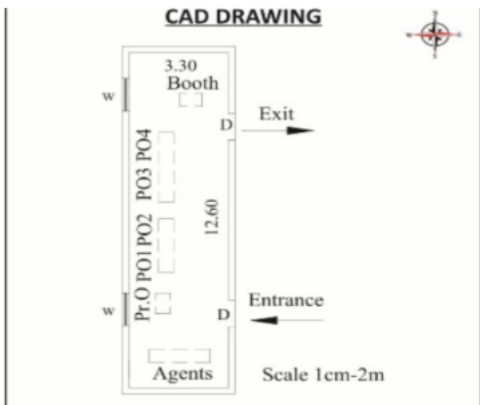

Nazri Naksha

Google Map View

Polling Station Building Front View

Polling Station Front View

Cad View

Key MAP View

31 பெயர் : ஜெயலட்சுமி கணவர் பெயர் : சுடலைக்கனி வீட்டு எண் : 8-20 வயது : 36 பாலினம் : பெண்	TKJ1049758 Photo is available	32 பெயர் : இசையமாலா தாயின் பெயர் : முப்புடாதி வீட்டு எண் : 8-20 வயது : 31 பாலினம் : பெண்	TKJ0877563 Photo is available	33 பெயர் : அருள் குமார் தந்தை பெயர் : ராமர் வீட்டு எண் : 8/21 வயது : 22 பாலினம் : ஆண்	TKJ2297158 Photo is available
34 பெயர் : குமார் தந்தை பெயர் : சேர்வாரன் வீட்டு எண் : 8-22 வயது : 41 பாலினம் : ஆண்	TKJ1133487 Photo is available	35 பெயர் : பானுமதி கணவர் பெயர் : பிரகாஷ் வீட்டு எண் : 8-22 வயது : 36 பாலினம் : பெண்	TKJ0719914 Photo is available	36 பெயர் : பிரகாஷ் தந்தை பெயர் : காளி வீட்டு எண் : 8-22 வயது : 35 பாலினம் : ஆண்	TKJ0390955 Photo is available
37 பெயர் : மகேஷ் சுடலை தந்தை பெயர் : பேச்சிமுத்து வீட்டு எண் : 8-22 வயது : 34 பாலினம் : ஆண்	TKJ0613620 Photo is available	38 பெயர் : பேச்சியம்மாள் கணவர் பெயர் : சந்திரன் வீட்டு எண் : 8/22 வயது : 32 பாலினம் : பெண்	TKJ2295806 Photo is available	39 பெயர் : இசக்கிராஜ் தந்தை பெயர் : பேச்சிமுத்து வீட்டு எண் : 8-22 வயது : 28 பாலினம் : ஆண்	TKJ1074582 Photo is available
40 பெயர் : பாலகிருஷ்ணன் தந்தை பெயர் : பேச்சிமுத்து வீட்டு எண் : 8-23 வயது : 36 பாலினம் : பெண்	TKJ0304659 Photo is available	41 பெயர் : சிவனம்மாள் கணவர் பெயர் : மாரிமுருகன் வீட்டு எண் : 8-25 வயது : 35 பாலினம் : பெண்	TKJ0613455 Photo is available	42 பெயர் : மகேஷ்வரி தந்தை பெயர் : சங்கரன் வீட்டு எண் : 8-26 வயது : 43 பாலினம் : பெண்	TKJ0613448 Photo is available
43 பெயர் : நாகராஜன் தந்தை பெயர் : பேச்சிமுத்து வீட்டு எண் : 8-26 வயது : 32 பாலினம் : ஆண்	TKJ0719948 Photo is available	# 44 பெயர் : மு.சூர்ய இசக்கி தந்தை பெயர் : முருகன் வீட்டு எண் : 8/26 வயது : 19 பாலினம் : ஆண்	TKJ2467108 Photo is available	45 பெயர் : சந்தனமாரி கணவர் பெயர் : காளி வீட்டு எண் : 8-28 வயது : 40 பாலினம் : பெண்	TKJ0613653 Photo is available
46 பெயர் : அஜித் குமார் தந்தை பெயர் : கதிசேசன் வீட்டு எண் : 8-28 வயது : 30 பாலினம் : ஆண்	TKJ0985093 Photo is available	47 பெயர் : பாஸ்கரன் தந்தை பெயர் : இராமச்சந்திரன் வீட்டு எண் : 8-29 வயது : 42 பாலினம் : ஆண்	GNF1169077 Photo is available	48 பெயர் : புவனேஸ்வரி தந்தை பெயர் : பாஸ்கரன் வீட்டு எண் : 8-29 வயது : 37 பாலினம் : பெண்	TKJ0246827 Photo is available
49 பெயர் : சுரேஷ் தந்தை பெயர் : சுடலை வீட்டு எண் : 8-29 வயது : 28 பாலினம் : ஆண்	TKJ1094374 Photo is available	50 பெயர் : மாரி தந்தை பெயர் : முருகன் வீட்டு எண் : 8-30 வயது : 33 பாலினம் : ஆண்	TKJ0613505 Photo is available	51 பெயர் : இசையமாலா தந்தை பெயர் : குமார் வீட்டு எண் : 8/31 வயது : 25 பாலினம் : பெண்	TKJ1257344 Photo is available
52 பெயர் : பவளக்கொடி கு தந்தை பெயர் : குமார் வீட்டு எண் : 8/31 வயது : 22 பாலினம் : பெண்	TKJ2525160 Photo is available	53 பெயர் : சங்கர் பிரபாகர் தந்தை பெயர் : லெட்சுமணன் வீட்டு எண் : 8-32 வயது : 35 பாலினம் : ஆண்	TKJ0390971 Photo is available	54 பெயர் : முத்துமாலை கணவர் பெயர் : சங்கர்பிரபாகர் வீட்டு எண் : 8-32 வயது : 33 பாலினம் : பெண்	TKJ1133461 Photo is available
55 பெயர் : சண்முகராஜா லெ தந்தை பெயர் : இலட்சுமணன் வீட்டு எண் : 8-32 வயது : 32 பாலினம் : ஆண்	TKJ0613612 Photo is available	56 பெயர் : அருள் செல்வி கணவர் பெயர் : முருகேசன் வீட்டு எண் : 8/32 வயது : 23 பாலினம் : பெண்	TKJ2150597 Photo is available	57 பெயர் : ச கோதாவரி கணவர் பெயர் : இல சண்முகராஜா வீட்டு எண் : 8/32 வயது : 22 பாலினம் : பெண்	TKJ2388601 Photo is available
58 பெயர் : மாரியம்மாள் கணவர் பெயர் : முருகன் வீட்டு எண் : 8-33 வயது : 49 பாலினம் : பெண்	TKJ0122960 Photo is available	59 பெயர் : மகாதேவன் தந்தை பெயர் : சூரியன் வீட்டு எண் : 8-34 வயது : 32 பாலினம் : ஆண்	TKJ0613265 Photo is available	60 பெயர் : மணிகண்டன் தந்தை பெயர் : கணேசன் வீட்டு எண் : 8/34 வயது : 25 பாலினம் : ஆண்	TKJ2159663 Photo is available