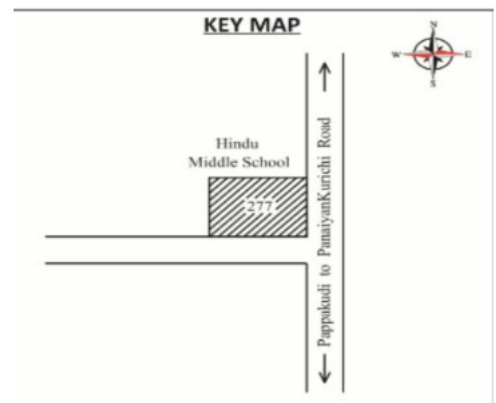

Key MAP View