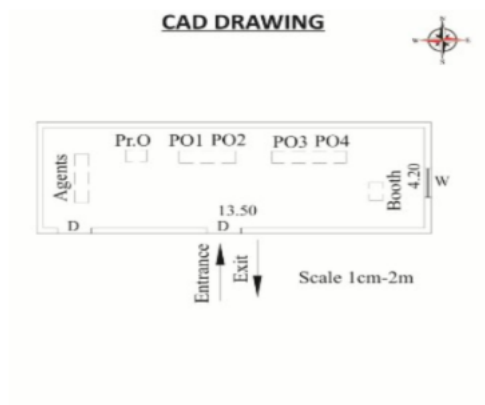

Google Map View

Polling Station Building Front View

Polling Station Front View

Cad View

Key MAP View

1 பெயர் : லெட்சுமணன் தந்தை பெயர்: ராமையாத் தேவர் வீட்டு எண் : 1-1 வயது : 52 பாலினம் : ஆண்	TKJ0742361 Photo is available	2 பெயர் : மாரிசெல்வம் லெ தந்தை பெயர்: லெட்சுமணன் வீட்டு எண் : 1/1 வயது : 21 பாலினம் : ஆண்	TKJ2398436 Photo is available	3 பெயர் : கைக்கொண்டான் தந்தை பெயர்: ராமசாமி வீட்டு எண் : 1/1 B வயது : 25 பாலினம் : ஆண்	TKJ1250885 Photo is available
4 பெயர் : பிரேம் தந்தை பெயர்: ராமசாமி வீட்டு எண் : 1/1பி வயது : 21 பாலினம் : ஆண்	TKJ2526358 Photo is available	5 பெயர் : வீரபுத்திரன் தந்தை பெயர்: மாரியப்பன் வீட்டு எண் : 1-1E வயது : 28 பாலினம் : ஆண்	TKJ1133727 Photo is available	6 பெயர் : பாரதிபிரியா தந்தை பெயர்: மாரியப்பன் வீட்டு எண் : 1-1E வயது : 27 பாலினம் : பெண்	TKJ1133768 Photo is available
7 பெயர் : வேலம்மாள் கணவர் பெயர்: திருமலை வீட்டு எண் : 1-1-E வயது : 78 பாலினம் : பெண்	TKJ0721241 Photo is available	8 பெயர் : செல்வி தந்தை பெயர்: சுப்பிரமணியன் வீட்டு எண் : 1/2 ஏ வயது : 30 பாலினம் : பெண்	TKJ0827592 Photo is available	9 பெயர் : இசக்கியம்மாள் கணவர் பெயர்: ஆறுமுகம் வீட்டு எண் : 1-2A2 வயது : 53 பாலினம் : பெண்	TKJ0391599 Photo is available
10 பெயர் : சித்ரா கணவர் பெயர்: மாரிமுத்து வீட்டு எண் : 1/2 இ வயது : 38 பாலினம் : பெண்	TKJ0427864 Photo is available	11 பெயர் : மு சாமிநாதன் தந்தை பெயர்: முருகன் வீட்டு எண் : 1/2 இ வயது : 35 பாலினம் : ஆண்	TKJ0427872 Photo is available	12 பெயர் : வேலம்மாள் கணவர் பெயர்: ராமசாமி மூப்பனார் வீட்டு எண் : 1-2j வயது : 65 பாலினம் : பெண்	TKJ0506063 Photo is available
13 பெயர் : பெருவேம்புடையான் தந்தை பெயர்: இசக்கி வீட்டு எண் : 1/2ஜே1 வயது : 34 பாலினம் : ஆண்	TKJ2515112 Photo is available	14 பெயர் : உச்சிமாகாளி கணவர் பெயர்: பெருவேம்புடையான் வீட்டு எண் : 1/2ஜே1 வயது : 29 பாலினம் : பெண்	TKJ0940247 Photo is available	15 பெயர் : மீனா கணவர் பெயர்: மாரியப்பன் வீட்டு எண் : 1-2j வயது : 47 பாலினம் : பெண்	GNF1462654 Photo is available
16 பெயர் : மல்லிகா கணவர் பெயர்: சொள்ளமுத்து வீட்டு எண் : 1-3 வயது : 45 பாலினம் : பெண்	TKJ0830083 Photo is available	# 17 பெயர் : லெட்சுமி கணவர் பெயர்: மாட்சாமி வீட்டு எண் : 1/42 எ 2 வயது : 43 பாலினம் : பெண்	TKJ0391359 Photo is available	18 பெயர் : வேலம்மாள் கணவர் பெயர்: முக்கன் வீட்டு எண் : 1-3B வயது : 61 பாலினம் : பெண்	TKJ0391284 Photo is available
19 பெயர் : ராமசாமி தந்தை பெயர்: கந்தசாமி வீட்டு எண் : 1-3B வயது : 58 பாலினம் : ஆண்	TKJ0615088 Photo is available	20 பெயர் : லதா கணவர் பெயர்: ராமசாமி வீட்டு எண் : 1-3B வயது : 50 பாலினம் : பெண்	TKJ0468298 Photo is available	21 பெயர் : உமா மகேஸ்வரி கணவர் பெயர்: பெரிய நாயகம் வீட்டு எண் : 1/3 பி வயது : 39 பாலினம் : பெண்	TKJ2209575 Photo is available
22 பெயர் : கந்தசாமி தந்தை பெயர்: ராமசாமி வீட்டு எண் : 1-3b வயது : 30 பாலினம் : ஆண்	TKJ1157775 Photo is available	23 பெயர் : செல்வகணபதி தந்தை பெயர்: ராமசாமி வீட்டு எண் : 1-3B வயது : 29 பாலினம் : ஆண்	TKJ1157767 Photo is available	24 பெயர் : கோகிலா தந்தை பெயர்: மாட்சாமி வீட்டு எண் : 1/3B1 வயது : 42 பாலினம் : பெண்	GNF2681336 Photo is available
25 பெயர் : ஜெயராஜ் தந்தை பெயர்: சுந்தர பாண்டி வீட்டு எண் : 1/3B-1 வயது : 40 பாலினம் : ஆண்	XQP0728584 Photo is available	26 பெயர் : இசக்கியப்பன் தந்தை பெயர்: முத்துக்குட்டி வீட்டு எண் : 1-4பி வயது : 28 பாலினம் : ஆண்	TKJ1188200 Photo is available	27 பெயர் : கார்த்திக் தந்தை பெயர்: முத்துக்குட்டி வீட்டு எண் : 1-4பி வயது : 26 பாலினம் : ஆண்	TKJ1188218 Photo is available
28 பெயர் : பேச்சியம்மாள் கணவர் பெயர்: லெட்சுமணன் வீட்டு எண் : 1-5 வயது : 61 பாலினம் : பெண்	TKJ0721407 Photo is available	29 பெயர் : மாரிசெல்வம் ம தந்தை பெயர்: மகாலிங்கம் வீட்டு எண் : 1/5 வயது : 28 பாலினம் : ஆண்	TKJ2524890 Photo is available	30 பெயர் : நம்பிராஜன் தந்தை பெயர்: தோத்தாதிரி ஐயர் வீட்டு எண் : 1-5ஏ வயது : 74 பாலினம் : ஆண்	TKJ1188309 Photo is available