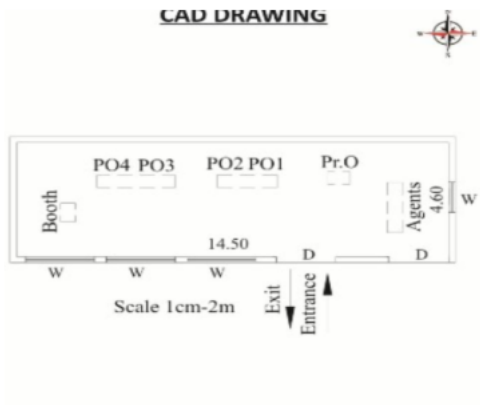

Google Map View

Polling Station Building Front View

Polling Station Front View

Cad View

Key MAP View

1 பெயர் : மரியபுஷ்பம் கணவர் பெயர்: தாமஸ் வீட்டு எண் : 1 வயது : 82 பாலினம் : பெண்	TKJ1898394 Photo is available	2 பெயர் : முத்துமணி கணவர் பெயர்: சேகர் வீட்டு எண் : 3 வயது : 53 பாலினம் : பெண்	GNF1237064 Photo is available	3 பெயர் : கவிதா கணவர் பெயர்: கருத்தப்பாண்டி வீட்டு எண் : 4/87சி1 வயது : 23 பாலினம் : பெண்	TKJ2375368 Photo is available
4 பெயர் : பிச்சையா தந்தை பெயர்: மதார் வீட்டு எண் : 7 வயது : 72 பாலினம் : ஆண்	TKJ0125187 Photo is available	5 பெயர் : வாசுகி கணவர் பெயர்: செல்வன் வீட்டு எண் : 7 வயது : 68 பாலினம் : பெண்	TKJ0125286 Photo is available	6 பெயர் : மணிமேகலை கணவர் பெயர்: பொன்பாண்டி வீட்டு எண் : 7 வயது : 58 பாலினம் : பெண்	TKJ1898410 Photo is available
7 பெயர் : பிரதாப் தந்தை பெயர்: பிச்சையா வீட்டு எண் : 7 வயது : 42 பாலினம் : ஆண்	TKJ0125203 Photo is available	8 பெயர் : செ பிரபாகரன் தந்தை பெயர்: செல்வன் வீட்டு எண் : 7 வயது : 41 பாலினம் : ஆண்	TKJ0125138 Photo is available	9 பெயர் : மஞ்சநாத் தந்தை பெயர்: செல்வன் வீட்டு எண் : 7 வயது : 40 பாலினம் : பெண்	TKJ0125104 Photo is available
10 பெயர் : ஆண்டோமாரி லியோனார்ட் தந்தை பெயர்: ஸ்டீபன் வீட்டு எண் : 7-16 வயது : 75 பாலினம் : ஆண்	TKJ0878207 Photo is available	11 பெயர் : வேதநாயகம் தந்தை பெயர்: ஜெகநாதன் வீட்டு எண் : 7/30ஏ வயது : 49 பாலினம் : ஆண்	TKJ1213206 Photo is available	12 பெயர் : லலிதா கணவர் பெயர்: வேத நாயகம் வீட்டு எண் : 7-35-23 வயது : 35 பாலினம் : பெண்	TKJ1134006 Photo is available
13 பெயர் : ராஜகுமாரி தந்தை பெயர்: ராஜேந்திரன் வீட்டு எண் : 7/60 வயது : 32 பாலினம் : பெண்	TKJ0925420 Photo is available	14 பெயர் : கமலநாதன் தந்தை பெயர்: சங்கரலிங்கம் வீட்டு எண் : 7-74 வயது : 71 பாலினம் : ஆண்	TKJ0125054 Photo is available	15 பெயர் : முத்துகவிதா கணவர் பெயர்: செய்யது மசூது வீட்டு எண் : 7-89 வயது : 43 பாலினம் : பெண்	TKJ0878223 Photo is available
16 பெயர் : மணிமேகலா கணவர் பெயர்: சித்ரலால் வீட்டு எண் : 7/98ஏ வயது : 54 பாலினம் : பெண்	TKJ2544054 Photo is available	17 பெயர் : இந்திரா தந்தை பெயர்: ஆறுமுகம் வீட்டு எண் : 7/98ஏ வயது : 37 பாலினம் : பெண்	TKJ0430983 Photo is available	18 பெயர் : பாப்பா தந்தை பெயர்: முருகன் வீட்டு எண் : 7/104 வயது : 25 பாலினம் : பெண்	TKJ1250489 Photo is available
19 பெயர் : இசக்கி முத்து தந்தை பெயர்: முருகன் வீட்டு எண் : 7/104 வயது : 22 பாலினம் : ஆண்	TKJ2275022 Photo is available	20 பெயர் : புவியரசி கணவர் பெயர்: அந்தோனி பிச்சை வீட்டு எண் : 7/106 வயது : 33 பாலினம் : பெண்	TKJ2226314 Photo is available	21 பெயர் : ராஜமெர்ஸி தந்தை பெயர்: அசரியாதருமக்கண் வீட்டு எண் : 7-119 வயது : 45 பாலினம் : பெண்	TKJ0125443 Photo is available
22 பெயர் : அந்தோணிபிச்சை தந்தை பெயர்: பொன்ராஜ் வீட்டு எண் : 7-143 வயது : 34 பாலினம் : ஆண்	TKJ0878231 Photo is available	23 பெயர் : புனிதலட்சம் தந்தை பெயர்: பொன்ராஜ் வீட்டு எண் : 7-143 வயது : 31 பாலினம் : ஆண்	TKJ0878249 Photo is available	24 பெயர் : லெட்சுமி கணவர் பெயர்: கணேசன் வீட்டு எண் : 7-162 வயது : 41 பாலினம் : பெண்	TKJ0878256 Photo is available
25 பெயர் : நளினி கணவர் பெயர்: சரவணன் வீட்டு எண் : 7/252 வயது : 47 பாலினம் : பெண்	TKJ0125252 Photo is available	26 பெயர் : மாணிக்கசுந்தரி கணவர் பெயர்: செல்லத்துரை வீட்டு எண் : 8 வயது : 79 பாலினம் : பெண்	TKJ1898428 Photo is available	27 பெயர் : சுரேஷ் தந்தை பெயர்: அருணாசலம் வீட்டு எண் : 8 வயது : 54 பாலினம் : ஆண்	GNF2127853 Photo is available
28 பெயர் : ஷீலாதேவி தந்தை பெயர்: சின்னச்சாமி வீட்டு எண் : 8 வயது : 52 பாலினம் : பெண்	TKJ1898436 Photo is available	29 பெயர் : பொன்பாண்டி தந்தை பெயர்: முத்தையா வீட்டு எண் : 8-2 வயது : 66 பாலினம் : ஆண்	TKJ0307447 Photo is available	30 பெயர் : ராகேஸ் தந்தை பெயர்: பொன்பாண்டி வீட்டு எண் : 8-2 வயது : 27 பாலினம் : பெண்	TKJ1134105 Photo is available