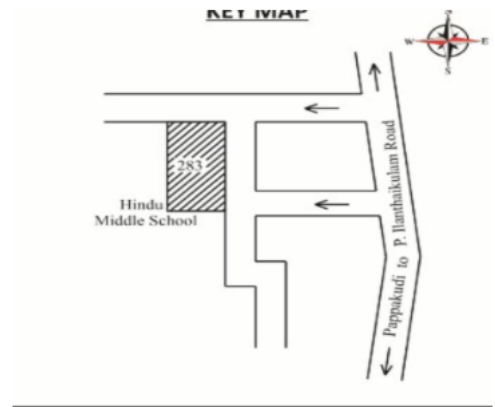

வாக்காளர் பதிவு அலுவலரின்  
கையொப்பம்

Nazri Naksha

Google Map View

Polling Station Building Front View

Polling Station Front View

Cad View

Key MAP View

|  |            |  |            |  |            |
|--|------------|--|------------|--|------------|
| 1<br>பெயர் : பேபி<br>கணவர் பெயர் : ரமேஷ்<br>வீட்டு எண் : 1<br>வயது : 36 பாலினம் : பெண்<br>Photo is available                     | TKJ0126987 | 2<br>பெயர் : சந்தாலெட்சுமி<br>கணவர் பெயர் : சுடலை ஓளிவு<br>வீட்டு எண் : 1-6-1<br>வயது : 48 பாலினம் : பெண்<br>Photo is available    | GNF1479351 | 3<br>பெயர் : கௌசல்யா<br>தந்தை பெயர் : ஜெய் கணேஷ்<br>வீட்டு எண் : 1-45<br>வயது : 28 பாலினம் : பெண்<br>Photo is available            | TKJ1134303 |
| 4<br>பெயர் : முத்துலெட்சுமி<br>கணவர் பெயர் : மாணிக்கம்<br>வீட்டு எண் : 1-45E<br>வயது : 33 பாலினம் : பெண்<br>Photo is available   | TKJ0940932 | 5<br>பெயர் : முருகன்<br>தந்தை பெயர் : ஆறுமுகச்சாமி<br>வீட்டு எண் : 1/45இ8<br>வயது : 23 பாலினம் : ஆண்<br>Photo is available         | TKJ2246908 | 6<br>பெயர் : கற்புகனி<br>கணவர் பெயர் : செல்லத்துரை<br>வீட்டு எண் : 2<br>வயது : 48 பாலினம் : பெண்<br>Photo is available             | GNF1187863 |
| 7<br>பெயர் : சங்கரம்மாள்<br>கணவர் பெயர் : வேலு<br>வீட்டு எண் : 4<br>வயது : 70 பாலினம் : பெண்<br>Photo is available               | TKJ1910983 | 8<br>பெயர் : தனலெட்சுமி<br>தந்தை பெயர் : சங்கரம்மாள்<br>வீட்டு எண் : 4<br>வயது : 38 பாலினம் : பெண்<br>Photo is available           | TKJ0127134 | 9<br>பெயர் : சந்தானகிருஷ்ணன்<br>தந்தை பெயர் : சுப்புக்குட்டி<br>வீட்டு எண் : 4E<br>வயது : 54 பாலினம் : ஆண்<br>Photo is available   | TKJ1910991 |
| 10<br>பெயர் : செல்லத்துரை<br>தந்தை பெயர் : சொள்ளமாடன்<br>வீட்டு எண் : 10<br>வயது : 62 பாலினம் : ஆண்<br>Photo is available        | GNF1195163 | 11<br>பெயர் : லதா<br>கணவர் பெயர் : மான்சிங்<br>வீட்டு எண் : 10<br>வயது : 56 பாலினம் : பெண்<br>Photo is available                   | GNF1479559 | 12<br>பெயர் : சுப்புலட்சுமி<br>தந்தை பெயர் : முத்துக்கண்ணன்<br>வீட்டு எண் : 10<br>வயது : 50 பாலினம் : பெண்<br>Photo is available   | TKJ1911023 |
| 13<br>பெயர் : நாகராஜன்<br>தந்தை பெயர் : பாலசுப்ரமணியன்<br>வீட்டு எண் : 10<br>வயது : 49 பாலினம் : ஆண்<br>Photo is available       | GNF1480151 | 14<br>பெயர் : அன்புஜெயகுமாரி<br>கணவர் பெயர் : நாகராஜன்<br>வீட்டு எண் : 10<br>வயது : 44 பாலினம் : பெண்<br>Photo is available        | GNF1480169 | 15<br>பெயர் : பரமசிவன்<br>தந்தை பெயர் : கடற்கரையாண்டி<br>வீட்டு எண் : 10-1A<br>வயது : 46 பாலினம் : ஆண்<br>Photo is available       | TKJ0403360 |
| 16<br>பெயர் : பூங்கொடி<br>கணவர் பெயர் : பரமசிவன்<br>வீட்டு எண் : 10-1A<br>வயது : 40 பாலினம் : பெண்<br>Photo is available         | TKJ0403329 | 17<br>பெயர் : மனோஜ் குமார் உ<br>தந்தை பெயர் : உதய குமார்<br>வீட்டு எண் : 10/1 பீ2<br>வயது : 23 பாலினம் : ஆண்<br>Photo is available | TKJ2315513 | 18<br>பெயர் : தனுஷ் உ<br>தந்தை பெயர் : உதயகுமார்<br>வீட்டு எண் : 10/1பீ2<br>வயது : 21 பாலினம் : ஆண்<br>Photo is available          | TKJ2442614 |
| 19<br>பெயர் : துர்க்கா தேவி<br>தந்தை பெயர் : செல்லத்துரை<br>வீட்டு எண் : 10-1C<br>வயது : 28 பாலினம் : பெண்<br>Photo is available | TKJ1051333 | 20<br>பெயர் : காயத்ரி<br>தந்தை பெயர் : செல்லத்துரை<br>வீட்டு எண் : 10/1சி<br>வயது : 26 பாலினம் : பெண்<br>Photo is available        | TKJ1182229 | 21<br>பெயர் : சொள்ளமாடன்<br>தந்தை பெயர் : சின்னத்தம்பி<br>வீட்டு எண் : 10-1G1<br>வயது : 85 பாலினம் : ஆண்<br>Photo is available     | TKJ1911031 |
| 22<br>பெயர் : சுமித்ரா<br>தந்தை பெயர் : நாகராஜ்<br>வீட்டு எண் : 10/2ஏ<br>வயது : 26 பாலினம் : பெண்<br>Photo is available          | TKJ1250224 | 23<br>பெயர் : முத்துக்குட்டி<br>தந்தை பெயர் : காசிநாதன்<br>வீட்டு எண் : 10/2பீ<br>வயது : 36 பாலினம் : ஆண்<br>Photo is available    | TKJ2360162 | 24<br>பெயர் : ராமலெட்சுமி<br>கணவர் பெயர் : முத்துக்குட்டி<br>வீட்டு எண் : 10/2பீ<br>வயது : 25 பாலினம் : பெண்<br>Photo is available | TKJ2259885 |
| 25<br>பெயர் : சுரேஷ் மாணிக்கம்<br>தந்தை பெயர் : சங்கரவடிவு<br>வீட்டு எண் : 10-4<br>வயது : 43 பாலினம் : ஆண்<br>Photo is available | TKJ0831941 | 26<br>பெயர் : பரமசிவன்<br>தந்தை பெயர் : வேல்<br>வீட்டு எண் : 10-4<br>வயது : 31 பாலினம் : ஆண்<br>Photo is available                 | TKJ0724237 | 27<br>பெயர் : ஆறுமுகம்<br>தந்தை பெயர் : தாமஸ்<br>வீட்டு எண் : 10-5<br>வயது : 58 பாலினம் : ஆண்<br>Photo is available                | TKJ0831701 |
| 28<br>பெயர் : சோமசுந்தரி<br>கணவர் பெயர் : ஆறுமுகம்<br>வீட்டு எண் : 10-5<br>வயது : 53 பாலினம் : பெண்<br>Photo is available        | TKJ0469452 | 29<br>பெயர் : சின்னத்தங்கை<br>தந்தை பெயர் : இசக்கி<br>வீட்டு எண் : 10-5<br>வயது : 50 பாலினம் : பெண்<br>Photo is available          | TKJ1911049 | 30<br>பெயர் : ஜெமிலாதேவி<br>கணவர் பெயர் : லெட்சுமண பெருமாள்<br>வீட்டு எண் : 10-5<br>வயது : 35 பாலினம் : பெண்<br>Photo is available | TKJ0616755 |