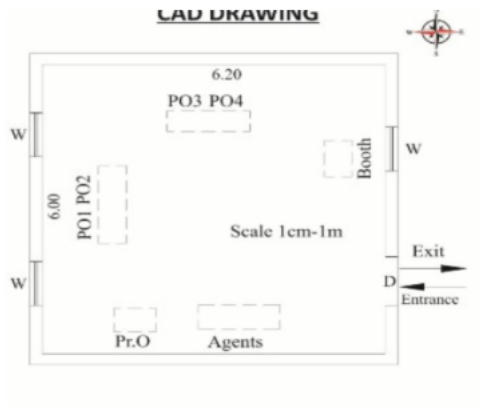

வாக்காளர் பதிவு அலுவலரின்  
கையொப்பம்

Nazri Naksha

Google Map View

Polling Station Building Front View

Polling Station Front View

Cad View

Key MAP View

|  |            |  |            |  |            |
|--|------------|--|------------|--|------------|
| 1<br>பெயர் : பேபி<br>கணவர் பெயர் : ரமேஷ்<br>வீட்டு எண் : 1<br>வயது : 36 பாலினம் : பெண்<br>Photo is available                     | TKJ0126987 | 2<br>பெயர் : சந்தாலெட்சுமி<br>கணவர் பெயர் : சுடலை ஓளிவு<br>வீட்டு எண் : 1-6-1<br>வயது : 48 பாலினம் : பெண்<br>Photo is available    | GNF1479351 | 3<br>பெயர் : கௌசல்யா<br>தந்தை பெயர் : ஜெய் கணேஷ்<br>வீட்டு எண் : 1-45<br>வயது : 28 பாலினம் : பெண்<br>Photo is available            | TKJ1134303 |
| 4<br>பெயர் : முத்துலெட்சுமி<br>கணவர் பெயர் : மாணிக்கம்<br>வீட்டு எண் : 1-45E<br>வயது : 33 பாலினம் : பெண்<br>Photo is available   | TKJ0940932 | 5<br>பெயர் : முருகன்<br>தந்தை பெயர் : ஆறுமுகச்சாமி<br>வீட்டு எண் : 1/45இ8<br>வயது : 23 பாலினம் : ஆண்<br>Photo is available         | TKJ2246908 | 6<br>பெயர் : கற்புகனி<br>கணவர் பெயர் : செல்லத்துரை<br>வீட்டு எண் : 2<br>வயது : 48 பாலினம் : பெண்<br>Photo is available             | GNF1187863 |
| 7<br>பெயர் : சங்கரம்மாள்<br>கணவர் பெயர் : வேலு<br>வீட்டு எண் : 4<br>வயது : 70 பாலினம் : பெண்<br>Photo is available               | TKJ1910983 | 8<br>பெயர் : தனலெட்சுமி<br>தந்தை பெயர் : சங்கரம்மாள்<br>வீட்டு எண் : 4<br>வயது : 38 பாலினம் : பெண்<br>Photo is available           | TKJ0127134 | 9<br>பெயர் : சந்தானகிருஷ்ணன்<br>தந்தை பெயர் : சுப்புக்குட்டி<br>வீட்டு எண் : 4E<br>வயது : 54 பாலினம் : ஆண்<br>Photo is available   | TKJ1910991 |
| 10<br>பெயர் : செல்லத்துரை<br>தந்தை பெயர் : சொள்ளமாடன்<br>வீட்டு எண் : 10<br>வயது : 62 பாலினம் : ஆண்<br>Photo is available        | GNF1195163 | 11<br>பெயர் : லதா<br>கணவர் பெயர் : மான்சிங்<br>வீட்டு எண் : 10<br>வயது : 56 பாலினம் : பெண்<br>Photo is available                   | GNF1479559 | 12<br>பெயர் : சுப்புலட்சுமி<br>தந்தை பெயர் : முத்துக்கண்ணன்<br>வீட்டு எண் : 10<br>வயது : 50 பாலினம் : பெண்<br>Photo is available   | TKJ1911023 |
| 13<br>பெயர் : நாகராஜன்<br>தந்தை பெயர் : பாலசுப்ரமணியன்<br>வீட்டு எண் : 10<br>வயது : 49 பாலினம் : ஆண்<br>Photo is available       | GNF1480151 | 14<br>பெயர் : அன்புஜெயகுமாரி<br>கணவர் பெயர் : நாகராஜன்<br>வீட்டு எண் : 10<br>வயது : 44 பாலினம் : பெண்<br>Photo is available        | GNF1480169 | 15<br>பெயர் : பரமசிவன்<br>தந்தை பெயர் : கடற்கரையாண்டி<br>வீட்டு எண் : 10-1A<br>வயது : 46 பாலினம் : ஆண்<br>Photo is available       | TKJ0403360 |
| 16<br>பெயர் : பூங்கொடி<br>கணவர் பெயர் : பரமசிவன்<br>வீட்டு எண் : 10-1A<br>வயது : 40 பாலினம் : பெண்<br>Photo is available         | TKJ0403329 | 17<br>பெயர் : மனோஜ் குமார் உ<br>தந்தை பெயர் : உதய குமார்<br>வீட்டு எண் : 10/1 பீ2<br>வயது : 23 பாலினம் : ஆண்<br>Photo is available | TKJ2315513 | 18<br>பெயர் : தனுஷ் உ<br>தந்தை பெயர் : உதயகுமார்<br>வீட்டு எண் : 10/1பீ2<br>வயது : 21 பாலினம் : ஆண்<br>Photo is available          | TKJ2442614 |
| 19<br>பெயர் : துர்க்கா தேவி<br>தந்தை பெயர் : செல்லத்துரை<br>வீட்டு எண் : 10-1C<br>வயது : 28 பாலினம் : பெண்<br>Photo is available | TKJ1051333 | 20<br>பெயர் : காயத்ரி<br>தந்தை பெயர் : செல்லத்துரை<br>வீட்டு எண் : 10/1சி<br>வயது : 26 பாலினம் : பெண்<br>Photo is available        | TKJ1182229 | 21<br>பெயர் : சொள்ளமாடன்<br>தந்தை பெயர் : சின்னத்தம்பி<br>வீட்டு எண் : 10-1G1<br>வயது : 85 பாலினம் : ஆண்<br>Photo is available     | TKJ1911031 |
| 22<br>பெயர் : சுமித்ரா<br>தந்தை பெயர் : நாகராஜ்<br>வீட்டு எண் : 10/2ஏ<br>வயது : 26 பாலினம் : பெண்<br>Photo is available          | TKJ1250224 | 23<br>பெயர் : முத்துக்குட்டி<br>தந்தை பெயர் : காசிநாதன்<br>வீட்டு எண் : 10/2பீ<br>வயது : 36 பாலினம் : ஆண்<br>Photo is available    | TKJ2360162 | 24<br>பெயர் : ராமலெட்சுமி<br>கணவர் பெயர் : முத்துக்குட்டி<br>வீட்டு எண் : 10/2பீ<br>வயது : 25 பாலினம் : பெண்<br>Photo is available | TKJ2259885 |
| 25<br>பெயர் : சுரேஷ் மாணிக்கம்<br>தந்தை பெயர் : சங்கரவடிவு<br>வீட்டு எண் : 10-4<br>வயது : 43 பாலினம் : ஆண்<br>Photo is available | TKJ0831941 | 26<br>பெயர் : பரமசிவன்<br>தந்தை பெயர் : வேல்<br>வீட்டு எண் : 10-4<br>வயது : 31 பாலினம் : ஆண்<br>Photo is available                 | TKJ0724237 | 27<br>பெயர் : ஆறுமுகம்<br>தந்தை பெயர் : தாமஸ்<br>வீட்டு எண் : 10-5<br>வயது : 58 பாலினம் : ஆண்<br>Photo is available                | TKJ0831701 |
| 28<br>பெயர் : சோமசுந்தரி<br>கணவர் பெயர் : ஆறுமுகம்<br>வீட்டு எண் : 10-5<br>வயது : 53 பாலினம் : பெண்<br>Photo is available        | TKJ0469452 | 29<br>பெயர் : சின்னத்தங்கை<br>தந்தை பெயர் : இசக்கி<br>வீட்டு எண் : 10-5<br>வயது : 50 பாலினம் : பெண்<br>Photo is available          | TKJ1911049 | 30<br>பெயர் : ஜெமிலாதேவி<br>கணவர் பெயர் : லெட்சுமண பெருமாள்<br>வீட்டு எண் : 10-5<br>வயது : 35 பாலினம் : பெண்<br>Photo is available | TKJ0616755 |