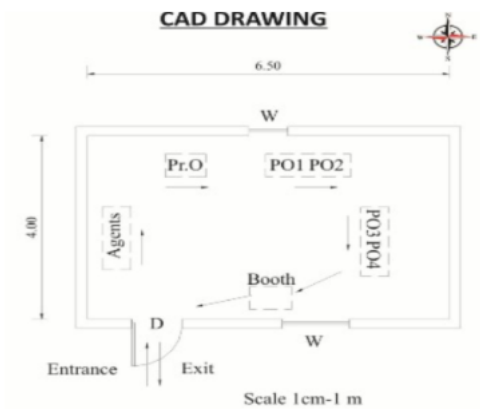

Google Map View

Polling Station Building Front View

Polling Station Front View

Cad View

Key MAP View

1 பெயர் : செல்வி கணவர் பெயர்: சாமிநாதன் வீட்டு எண் : 1 வயது : 69 பாலினம் : பெண் Photo is available	TKJ1914407	2 பெயர் : மணிவண்ணன் தந்தை பெயர்: ரத்தினமணி வீட்டு எண் : 1 வயது : 51 பாலினம் : ஆண் Photo is available	TKJ0616706	3 பெயர் : பிரசன்னா தந்தை பெயர்: ரத்தின மணி வீட்டு எண் : 1 வயது : 50 பாலினம் : ஆண் Photo is available	TKJ0616599
4 பெயர் : பூவேந்திரன் தந்தை பெயர்: சாமிநாதன் வீட்டு எண் : 1 வயது : 47 பாலினம் : ஆண் Photo is available	GNF1089473	5 பெயர் : இரமேஷ் தந்தை பெயர்: சாமிநாதன் வீட்டு எண் : 1 வயது : 43 பாலினம் : ஆண் Photo is available	GNF1218031	6 பெயர் : முத்துகிரிஷ்ணவேணி கணவர் பெயர்: முருகன் வீட்டு எண் : 1/22ஏ வயது : 56 பாலினம் : பெண் Photo is available	TKJ2408011
7 பெயர் : மதன்ராஜ் தாயின் பெயர்: வைலட்மேரி வீட்டு எண் : 1/49 வயது : 24 பாலினம் : ஆண் Photo is available	TKJ2543023	8 பெயர் : தங்கமில்டன் தேவசுரேஷ் தாயின் பெயர்: வைலட்மேரி வீட்டு எண் : 1/49 வயது : 22 பாலினம் : ஆண் Photo is available	TKJ2545234	9 பெயர் : சுரேஷ் தந்தை பெயர்: சுப்பிரமணி வீட்டு எண் : 1-74-49 வயது : 28 பாலினம் : ஆண் Photo is available	TKJ1051606
10 பெயர் : சாந்தி கணவர் பெயர்: வெள்ளப்பாண்டி வீட்டு எண் : 2 வயது : 61 பாலினம் : பெண் Photo is available	GNF2128869	11 பெயர் : லதா கணவர் பெயர்: சிவனேஷ் வீட்டு எண் : 2B வயது : 32 பாலினம் : பெண் Photo is available	TKJ1051598	12 பெயர் : சுடலை(எ)சுரேஷ் தந்தை பெயர்: கடற்கரை வீட்டு எண் : 2E வயது : 51 பாலினம் : ஆண் Photo is available	GNF1480359
13 பெயர் : சங்கரம்மாள் கணவர் பெயர்: சுரேஷ் வீட்டு எண் : 2E வயது : 51 பாலினம் : பெண் Photo is available	GNF1480342	14 பெயர் : லதாசெல்வி கணவர் பெயர்: சிவகுமார் வீட்டு எண் : 3E வயது : 51 பாலினம் : பெண் Photo is available	GNF1187905	15 பெயர் : ரவி தந்தை பெயர்: சண்முகநாடார் வீட்டு எண் : 6A1 வயது : 58 பாலினம் : ஆண் Photo is available	TKJ0127373
16 பெயர் : கோபிநாத் தந்தை பெயர்: ஆதிமூலம் வீட்டு எண் : 7 வயது : 41 பாலினம் : ஆண் Photo is available	GNF1479260	17 பெயர் : பொன்கிளி கணவர் பெயர்: நாராயணசேட் வீட்டு எண் : 8 வயது : 71 பாலினம் : பெண் Photo is available	TKJ1914431	18 பெயர் : ஆதிமூலம் தந்தை பெயர்: கோபாலகிருஷ்ணன் வீட்டு எண் : 8 வயது : 64 பாலினம் : ஆண் Photo is available	TKJ1914449
19 பெயர் : மகாலட்சுமி கணவர் பெயர்: ஆதிமூலம் வீட்டு எண் : 8 வயது : 62 பாலினம் : பெண் Photo is available	TKJ1914456	20 பெயர் : முருகேசன் தந்தை பெயர்: நாராயணசேட் வீட்டு எண் : 8 வயது : 48 பாலினம் : ஆண் Photo is available	GNF1480334	21 பெயர் : முத்துலெட்சுமி கணவர் பெயர்: கோபாலகிருஷ்ணன் வீட்டு எண் : 8 வயது : 48 பாலினம் : பெண் Photo is available	GNF1478619
22 பெயர் : உஷா கணவர் பெயர்: முருகேசன் வீட்டு எண் : 8 வயது : 39 பாலினம் : பெண் Photo is available	TKJ0723759	23 பெயர் : அமுதா கணவர் பெயர்: முத்துகிருஷ்ணன் வீட்டு எண் : 8 வயது : 38 பாலினம் : பெண் Photo is available	TKJ0616714	#2 24 பெயர் : ரகுநாத் தந்தை பெயர்: பால்துரை வீட்டு எண் : 8 வயது : 37 பாலினம் : ஆண் Photo is available	TKJ2294650
25 பெயர் : சூர்யதர்ஷினி தந்தை பெயர்: துரைசாமன் வீட்டு எண் : 8 வயது : 21 பாலினம் : பெண் Photo is available	TKJ2355964	26 பெயர் : அன்னாள் பாக்கியம் கணவர் பெயர்: பாவன் வீட்டு எண் : 8/13 வயது : 33 பாலினம் : பெண் Photo is available	TKJ2224210	S 27 பெயர் : மாலா தாயின் பெயர்: சுந்தரி வீட்டு எண் : 10 வயது : 48 பாலினம் : பெண் Photo is available	TKJ0309237
28 பெயர் : மகாராஜா தந்தை பெயர்: முத்துக்குமார் வீட்டு எண் : 10 வயது : 37 பாலினம் : ஆண் Photo is available	TKJ0309351	29 பெயர் : சரண்யா தந்தை பெயர்: அமல்ராஜ் வீட்டு எண் : 10/10 வயது : 30 பாலினம் : பெண் Photo is available	TKJ1271808	30 பெயர் : ஏசுராஜா தந்தை பெயர்: புஷ்பராஜ் வீட்டு எண் : 10-11 வயது : 28 பாலினம் : ஆண் Photo is available	TKJ1169200