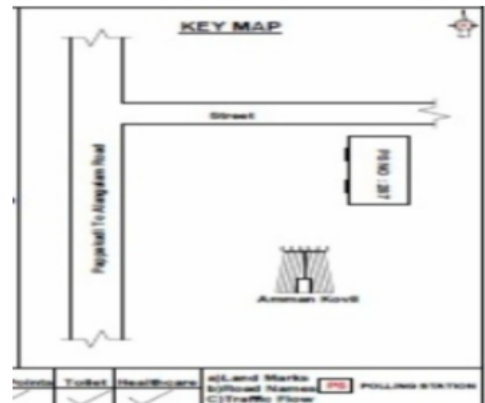

Cad View

Key MAP View