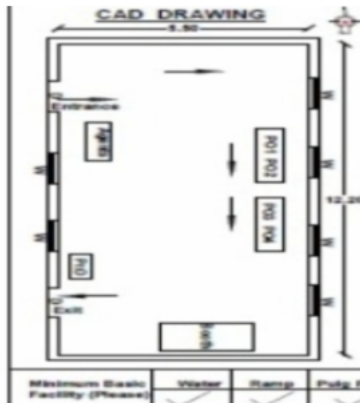

Google Map View

Polling Station Building Front View

Polling Station Front View

Cad View

Key MAP View

1 பெயர் : ஜெகன் தந்தை பெயர்: பெருமாள்சேட் வீட்டு எண் : 1 வயது : 43 பாலினம் : ஆண்	GNF2656411 Photo is available	2 பெயர் : சுவித் தந்தை பெயர்: திருமால் வீட்டு எண் : 1 வயது : 23 பாலினம் : ஆண்	TKJ2289627 Photo is available	3 பெயர் : முருகன் இதரர் பெயர்: மாரியம்மாள் வீட்டு எண் : 1/258 வயது : 45 பாலினம் : ஆண்	TKJ2342939 Photo is available
4 பெயர் : சொர்ணகுமாரி கணவர் பெயர்: அரசுகுமாரன் வீட்டு எண் : 1-E வயது : 40 பாலினம் : பெண்	TKJ0128017 Photo is available	5 பெயர் : திலகா தந்தை பெயர்: மனோகரன் வீட்டு எண் : 3/15 வயது : 27 பாலினம் : பெண்	TKJ1299007 Photo is available	6 பெயர் : பிரேம்குமார் தாயின் பெயர்: ஓளையார் வீட்டு எண் : 31e வயது : 25 பாலினம் : ஆண்	TKJ1249879 Photo is available
7 பெயர் : யோகநாதன் தந்தை பெயர்: முத்துப்பாண்டிநாடார் வீட்டு எண் : 4 வயது : 51 பாலினம் : ஆண்	GNF1481548 Photo is available	8 பெயர் : பத்மா கணவர் பெயர்: சிவன்சேட் வீட்டு எண் : 4 வயது : 41 பாலினம் : பெண்	TKJ0469536 Photo is available	9 பெயர் : மாரியப்பன் தந்தை பெயர்: கணபதி வீட்டு எண் : 4-102 வயது : 41 பாலினம் : ஆண்	TKJ0467480 Photo is available
10 பெயர் : பரமேஸ்வரி கணவர் பெயர்: மாரியப்பன் வீட்டு எண் : 4-102 வயது : 35 பாலினம் : பெண்	TKJ0832725 Photo is available	11 பெயர் : அருணகிரி கணவர் பெயர்: பாப்புநாடார் வீட்டு எண் : 6 வயது : 71 பாலினம் : பெண்	TKJ1928530 Photo is available	12 பெயர் : பாஸ்கர் தந்தை பெயர்: பாப்பூ நாடார் வீட்டு எண் : 6-2c வயது : 42 பாலினம் : ஆண்	TKJ0470039 Photo is available
13 பெயர் : சிவன்சேட் தந்தை பெயர்: பாப்பு வீட்டு எண் : 6-2C வயது : 40 பாலினம் : ஆண்	TKJ0128025 Photo is available	14 பெயர் : ஜெயசித்ரா கணவர் பெயர்: பாஸ்கர் வீட்டு எண் : 6/2எ வயது : 35 பாலினம் : பெண்	TKJ1134543 Photo is available	15 பெயர் : சரிதா தந்தை பெயர்: தர்மதுரை வீட்டு எண் : 6/2எ1 வயது : 20 பாலினம் : பெண்	TKJ2458727 Photo is available
16 பெயர் : செல்வராஜ் தந்தை பெயர்: பால்நாடார் வீட்டு எண் : 7 வயது : 58 பாலினம் : ஆண்	TKJ1928555 Photo is available	17 பெயர் : பானுமதி கணவர் பெயர்: செல்வராஜ் வீட்டு எண் : 7 வயது : 56 பாலினம் : பெண்	TKJ1928563 Photo is available	18 பெயர் : முத்துராஜ் தந்தை பெயர்: பண்டாரம் வீட்டு எண் : 7-120 வயது : 46 பாலினம் : ஆண்	TKJ0470070 Photo is available
19 பெயர் : சுதாகர் மு தந்தை பெயர்: முத்துராஜ் வீட்டு எண் : 7/120 வயது : 22 பாலினம் : ஆண்	TKJ2462737 Photo is available	20 பெயர் : பார்த்திபன் தந்தை பெயர்: யோக நாதன் வீட்டு எண் : 8/2A வயது : 24 பாலினம் : ஆண்	TKJ2126068 Photo is available	21 பெயர் : அருள்செல்வி கணவர் பெயர்: முருகன் வீட்டு எண் : 8-15 வயது : 41 பாலினம் : பெண்	TKJ1196435 Photo is available
22 பெயர் : பாக்கியலெட்சுமி தந்தை பெயர்: முருகேசன் வீட்டு எண் : 8/23 வயது : 27 பாலினம் : பெண்	TKJ1182468 Photo is available	23 பெயர் : சுந்தரிஅம்மாள் தந்தை பெயர்: ஆறுமுகநாடார் வீட்டு எண் : 9 வயது : 77 பாலினம் : பெண்	TKJ1928589 Photo is available	24 பெயர் : லட்சுமி கணவர் பெயர்: முத்தப்பா வீட்டு எண் : 9 வயது : 51 பாலினம் : பெண்	TKJ1928597 Photo is available
25 பெயர் : அருள்செல்வி கணவர் பெயர்: மகேந்திரன் வீட்டு எண் : 9F39 வயது : 38 பாலினம் : பெண்	TKJ0832501 Photo is available	26 பெயர் : உலகம்மாள் கணவர் பெயர்: செந்தில்வேல் வீட்டு எண் : 11 வயது : 66 பாலினம் : பெண்	TKJ1928605 Photo is available	27 பெயர் : பூபதி தந்தை பெயர்: செந்தில்குமார் வீட்டு எண் : 11A வயது : 52 பாலினம் : ஆண்	GNF2656494 Photo is available
28 பெயர் : தங்கராஜ் தந்தை பெயர்: செந்தில்குமார் வீட்டு எண் : 11A வயது : 45 பாலினம் : ஆண்	GNF2656452 Photo is available	29 பெயர் : கதிர்வேல் தந்தை பெயர்: செந்தில்குமார் வீட்டு எண் : 11A வயது : 43 பாலினம் : ஆண்	GNF2656486 Photo is available	30 பெயர் : அருள்முருகன் தந்தை பெயர்: செந்தில்குமார் வீட்டு எண் : 11A வயது : 38 பாலினம் : ஆண்	GNF2656460 Photo is available