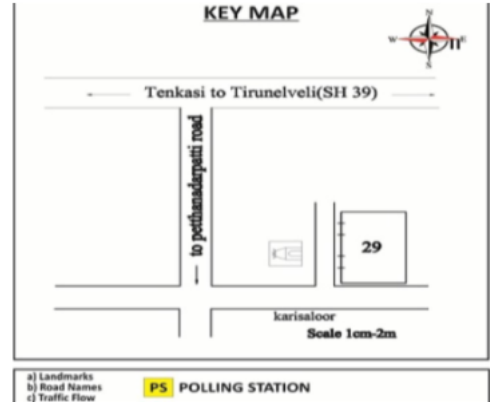

Key MAP View