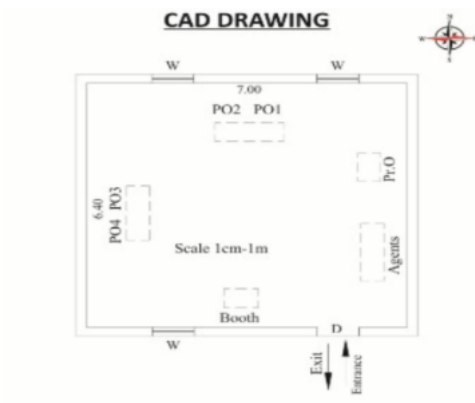

Google Map View

Polling Station Building Front View

Polling Station Front View

Cad View

Key MAP View

1 பெயர் : சண்முகநாதன் தந்தை பெயர்: ஆதிமூலம் வீட்டு எண் : 1 வயது : 50 பாலினம் : ஆண்	TKJ1868488 Photo is available	2 பெயர் : முத்துமாரி கணவர் பெயர்: ராதாகிருஷ்ணன் வீட்டு எண் : 1A/2 வயது : 32 பாலினம் : பெண்	TKJ2234375 Photo is available	3 பெயர் : சொள்ளமுத்து தந்தை பெயர்: கருப்பன் வீட்டு எண் : 2-148 வயது : 67 பாலினம் : ஆண்	TKJ0471169 Photo is available
4 பெயர் : ஜீவரத்தினம் கணவர் பெயர்: ராமசாமி வீட்டு எண் : 6-4 வயது : 91 பாலினம் : பெண்	TKJ0130054 Photo is available	5 பெயர் : ரகுராமன் தந்தை பெயர்: தனுஷ்கோடி வீட்டு எண் : 7 வயது : 55 பாலினம் : ஆண்	TKJ1868496 Photo is available	6 பெயர் : சூரியகாந்தி கணவர் பெயர்: ரகுராமன் வீட்டு எண் : 7 வயது : 50 பாலினம் : பெண்	GNF1518240 Photo is available
7 பெயர் : ராமகிருஷ்ணன் தந்தை பெயர்: சண்முகப்பெருமாள் வீட்டு எண் : 8 வயது : 63 பாலினம் : ஆண்	TKJ1863786 Photo is available	8 பெயர் : மாலதி கணவர் பெயர்: ராமகிருஷ்ணன் வீட்டு எண் : 8 வயது : 58 பாலினம் : பெண்	TKJ1863794 Photo is available	9 பெயர் : மரகதவள்ளி கணவர் பெயர்: குமரன் வீட்டு எண் : 8 வயது : 44 பாலினம் : பெண்	GNF1515527 Photo is available
10 பெயர் : சசிகலா தந்தை பெயர்: சங்கரராஜ் வீட்டு எண் : 8 வயது : 30 பாலினம் : பெண்	TKJ0879072 Photo is available	11 பெயர் : ஜோஸ்குமார் இதரர் பெயர்: சாய் ஜோதி பிரியா வீட்டு எண் : 8 வயது : 24 பாலினம் : ஆண்	TKJ2319648 Photo is available	12 பெயர் : நாராயணன் தந்தை பெயர்: கிருஷ்ணமூர்த்தி வீட்டு எண் : 8/3 வயது : 23 பாலினம் : ஆண்	TKJ2267920 Photo is available
13 பெயர் : செல்வகுமார் ராமசேட் தந்தை பெயர்: ரகுராமன் வீட்டு எண் : 8/7 வயது : 25 பாலினம் : ஆண்	TKJ2124196 Photo is available	14 பெயர் : சக்திவேல் தந்தை பெயர்: ராமகிருஷ்ணன் வீட்டு எண் : 8-11 வயது : 32 பாலினம் : ஆண்	TKJ0726125 Photo is available	15 பெயர் : விஜய் தந்தை பெயர்: சண்முகவேல் வீட்டு எண் : 8-24 வயது : 36 பாலினம் : ஆண்	TKJ0507087 Photo is available
16 பெயர் : ஜெயா கிறிஸ்டி செல்வராணி கணவர் பெயர்: பூத்துரை வீட்டு எண் : 8A வயது : 48 பாலினம் : பெண்	TKJ0986737 Photo is available	17 பெயர் : சாய் ஜோதி பிரியா தந்தை பெயர்: பூத்துரை வீட்டு எண் : 8A/24 வயது : 26 பாலினம் : பெண்	TKJ1249580 Photo is available	18 பெயர் : குத்தாலிங்கம் தந்தை பெயர்: செல்லச்சாமி வீட்டு எண் : 9 வயது : 58 பாலினம் : பெண்	GNF1518398 Photo is available
19 பெயர் : இந்திரா கணவர் பெயர்: குத்தாலிங்கம் வீட்டு எண் : 9 வயது : 57 பாலினம் : பெண்	GNF1517614 Photo is available	20 பெயர் : துர்கா தந்தை பெயர்: குத்தாலிங்கம் வீட்டு எண் : 9 வயது : 30 பாலினம் : பெண்	TKJ0986877 Photo is available	21 பெயர் : மோனிஷா தந்தை பெயர்: குத்தாலிங்கம் வீட்டு எண் : 9 வயது : 27 பாலினம் : பெண்	TKJ1182583 Photo is available
22 பெயர் : சீதாராமன் தந்தை பெயர்: பெருமாள்நாடார் வீட்டு எண் : 10 வயது : 61 பாலினம் : ஆண்	GNF2136094 Photo is available	23 பெயர் : அலிஸ்கல்பனா கணவர் பெயர்: சீதாராமன் வீட்டு எண் : 10 வயது : 53 பாலினம் : பெண்	GNF2136342 Photo is available	24 பெயர் : சந்திரா கணவர் பெயர்: விக்ரமதித்தன் வீட்டு எண் : 11 வயது : 44 பாலினம் : பெண்	TKJ0310193 Photo is available
25 பெயர் : ஆதித்தன் தந்தை பெயர்: பெருமாள்நாடார் வீட்டு எண் : 12 வயது : 55 பாலினம் : ஆண்	TKJ1863802 Photo is available	26 பெயர் : நாசுலா கணவர் பெயர்: ஆதித்தன் வீட்டு எண் : 12 வயது : 45 பாலினம் : பெண்	GNF1099373 Photo is available	27 பெயர் : ஸ்ரீ ராம் தந்தை பெயர்: ஆதித்தன் வீட்டு எண் : 12எ வயது : 24 பாலினம் : ஆண்	TKJ2262178 Photo is available
28 பெயர் : தர்ஷினி தந்தை பெயர்: ஆதித்தன் வீட்டு எண் : 12எ வயது : 22 பாலினம் : பெண்	TKJ2262194 Photo is available	29 பெயர் : பிச்சுமணி தந்தை பெயர்: வீரச்சங்கிலிநாடார் வீட்டு எண் : 13 வயது : 73 பாலினம் : ஆண்	TKJ1868504 Photo is available	30 பெயர் : சண்முகவடிவு கணவர் பெயர்: பிச்சுமணி வீட்டு எண் : 13 வயது : 68 பாலினம் : பெண்	TKJ1868512 Photo is available