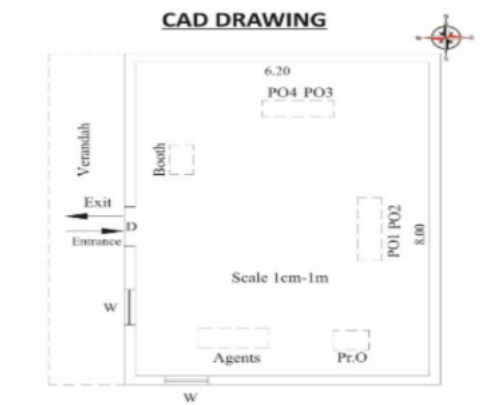

Google Map View

Polling Station Building Front View

Polling Station Front View

Cad View

Key MAP View

சட்டமன்றத் தொகுதியின் எண் மற்றும் பெயர் : 223-ஆலங்குளம் மற்றும் பெயர் 1-முக்கூடல்(வ.கி),முக்கூடல்(பே),முக்கூடல்,வார்டு9 சேனையர் தெரு பிரிவு எண் மற்றும் பெயர்