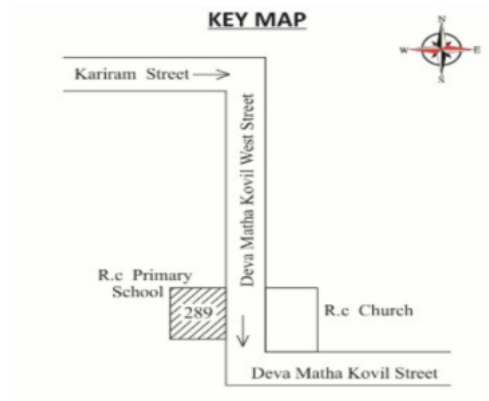

Key MAP View