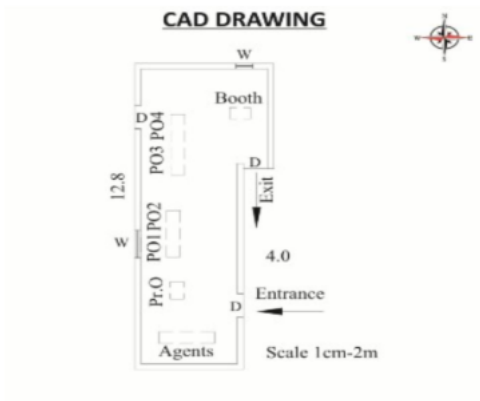

கையொப்பம்

Nazri Naksha

Google Map View

Polling Station Building Front View

Polling Station Front View

Cad View

Key MAP View

|   |            |  |            |  |            |
|---|------------|--|------------|--|------------|
| 1<br>பெயர் : பாலா<br>தந்தை பெயர் : காசிநாதன்<br>வீட்டு எண் : 1<br>வயது : 23 பாலினம் : பெண்<br>Photo is available                        | TKJ2197770 | 2<br>பெயர் : லெட்சுமி<br>தந்தை பெயர் : முருகன்<br>வீட்டு எண் : 2<br>வயது : 30 பாலினம் : பெண்<br>Photo is available                     | TKJ0987206 | 3<br>பெயர் : மகேஸ்வரி<br>கணவர் பெயர் : இசக்கிராஜ்<br>வீட்டு எண் : 2ஏ<br>வயது : 49 பாலினம் : பெண்<br>Photo is available               | TKJ2299816 |
| 4<br>பெயர் : குமுதா<br>தந்தை பெயர் : குணசேகரன்<br>வீட்டு எண் : 3-51<br>வயது : 37 பாலினம் : பெண்<br>Photo is available                   | TKJ1053552 | 5<br>பெயர் : முருகேஷன்<br>தந்தை பெயர் : கருப்பையா நாடார்<br>வீட்டு எண் : 12<br>வயது : 45 பாலினம் : ஆண்<br>Photo is available           | TKJ0727321 | 6<br>பெயர் : மாரி<br>கணவர் பெயர் : முருகேசன்<br>வீட்டு எண் : 12<br>வயது : 42 பாலினம் : பெண்<br>Photo is available                    | TKJ0727248 |
| 7<br>பெயர் : சரண்ராஜ்<br>தந்தை பெயர் : சுதாகர்<br>வீட்டு எண் : 12/50<br>வயது : 26 பாலினம் : ஆண்<br>Photo is available                   | TKJ1248970 | 8<br>பெயர் : இந்திரா<br>கணவர் பெயர் : மகாதேவன்<br>வீட்டு எண் : 13<br>வயது : 56 பாலினம் : பெண்<br>Photo is available                    | GNF2659753 | 9<br>பெயர் : சிவராஜ்<br>தந்தை பெயர் : மகாதேவன்<br>வீட்டு எண் : 13<br>வயது : 37 பாலினம் : ஆண்<br>Photo is available                   | GNF2659779 |
| 10<br>பெயர் : முத்துசெல்வி<br>தந்தை பெயர் : மரியசிங்<br>வீட்டு எண் : 13/46<br>வயது : 25 பாலினம் : பெண்<br>Photo is available            | TKJ2234706 | 11<br>பெயர் : சிவா<br>தந்தை பெயர் : ராஜகோபால்<br>வீட்டு எண் : 13/226<br>வயது : 23 பாலினம் : ஆண்<br>Photo is available                  | TKJ2548188 | 12<br>பெயர் : பூங்கொடி<br>கணவர் பெயர் : மால்ராஜ்<br>வீட்டு எண் : 13/266<br>வயது : 59 பாலினம் : பெண்<br>Photo is available            | TKJ2502987 |
| 13<br>பெயர் : பிரசாத்<br>தந்தை பெயர் : கிறிஸ்டோபர்<br>வீட்டு எண் : 13/283 ஏ<br>வயது : 21 பாலினம் : ஆண்<br>Photo is available            | TKJ2365450 | 14<br>பெயர் : பூபாலன்<br>தந்தை பெயர் : கிறிஸ்டோபர்<br>வீட்டு எண் : 13/283 ஏ<br>வயது : 19 பாலினம் : ஆண்<br>Photo is available           | TKJ2494151 | 15<br>பெயர் : லெட்சுமி நாராயணன்<br>தந்தை பெயர் : சண்முகநாதன்<br>வீட்டு எண் : 13-301<br>வயது : 52 பாலினம் : ஆண்<br>Photo is available | TKJ1875988 |
| 16<br>பெயர் : பர்வின் குமார்<br>தந்தை பெயர் : லெட்சுமி நாராயணன்<br>வீட்டு எண் : 13/301<br>வயது : 22 பாலினம் : ஆண்<br>Photo is available | TKJ2283778 | 17<br>பெயர் : சுபந்தனா தேவி<br>தந்தை பெயர் : லெட்சுமிநாராயணன்<br>வீட்டு எண் : 13/301<br>வயது : 20 பாலினம் : பெண்<br>Photo is available | TKJ2424554 | 18<br>பெயர் : மலர் பிரபா<br>தந்தை பெயர் : கோமதி சங்கர்<br>வீட்டு எண் : 13/303<br>வயது : 22 பாலினம் : பெண்<br>Photo is available      | TKJ2300507 |
| 19<br>பெயர் : நடராஜன்<br>தந்தை பெயர் : பூசத்துரை<br>வீட்டு எண் : 13/324<br>வயது : 49 பாலினம் : ஆண்<br>Photo is available                | TKJ2252724 | 20<br>பெயர் : இ மதன் ராஜ்<br>தந்தை பெயர் : ரா இசக்கிராஜ்<br>வீட்டு எண் : 13/325<br>வயது : 26 பாலினம் : ஆண்<br>Photo is available       | TKJ2234342 | 21<br>பெயர் : இ சங்கீதா<br>தந்தை பெயர் : ரா இசக்கிராஜ்<br>வீட்டு எண் : 13/325<br>வயது : 25 பாலினம் : பெண்<br>Photo is available      | TKJ2234698 |
| 22<br>பெயர் : இசக்கிமுத்து<br>தந்தை பெயர் : பொன்ராஜ்<br>வீட்டு எண் : 14/42சி39<br>வயது : 25 பாலினம் : ஆண்<br>Photo is available         | TKJ1230820 | 23<br>பெயர் : சு ராஜேஷ்<br>தந்தை பெயர் : சு சுடலையாண்டி<br>வீட்டு எண் : 17/42<br>வயது : 24 பாலினம் : ஆண்<br>Photo is available         | TKJ2234656 | 24<br>பெயர் : மாரியப்பன்<br>தந்தை பெயர் : கௌரி<br>வீட்டு எண் : 17எ<br>வயது : 24 பாலினம் : பெண்<br>Photo is available                 | TKJ2197754 |
| 25<br>பெயர் : சு முத்து குமார்<br>தந்தை பெயர் : ஏ சுப்ரமணியன்<br>வீட்டு எண் : 27<br>வயது : 24 பாலினம் : ஆண்<br>Photo is available       | TKJ2234649 | 26<br>பெயர் : மனோ<br>தந்தை பெயர் : தேவதாஸ்<br>வீட்டு எண் : 28/11<br>வயது : 25 பாலினம் : ஆண்<br>Photo is available                      | TKJ2329613 | 27<br>பெயர் : ராஜேஸ்வரி<br>கணவர் பெயர் : கார்த்திக்<br>வீட்டு எண் : 35<br>வயது : 34 பாலினம் : பெண்<br>Photo is available             | TKJ2101442 |
| 28<br>பெயர் : பா இசக்கி<br>தந்தை பெயர் : ரா பாலசுப்பிரமணியன்<br>வீட்டு எண் : 43<br>வயது : 25 பாலினம் : ஆண்<br>Photo is available        | TKJ2234672 | 29<br>பெயர் : க தேவிகா<br>கணவர் பெயர் : க கனகராஜ்<br>வீட்டு எண் : 57பி<br>வயது : 37 பாலினம் : பெண்<br>Photo is available               | TKJ2234714 | S 30<br>பெயர் : உ இசக்கிராஜ்<br>தந்தை பெயர் : ரா உலகநாதன்<br>வீட்டு எண் : 62/2219<br>வயது : 23 பாலினம் : ஆண்<br>Photo is available   | TKJ2234318 |