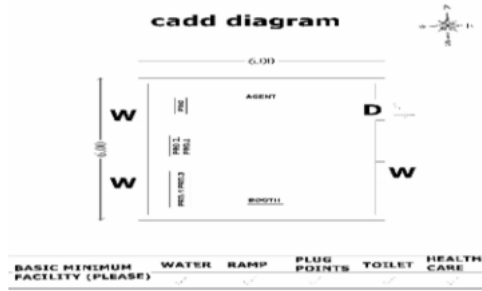

Cad View

Key MAP View