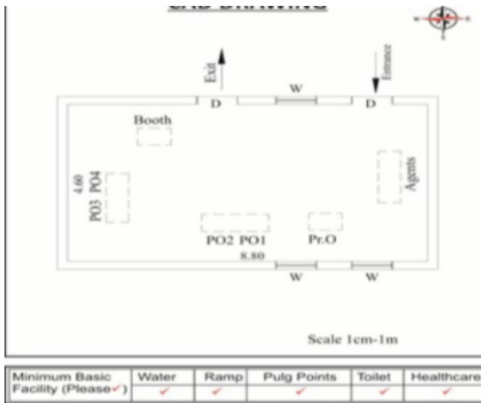

Cad View

Key MAP View