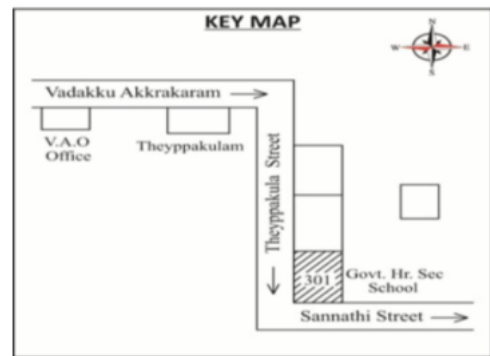

Polling Station Front View

Cad View

Minimum Basic Facility (Please ✓)	Water	Ramp	Pulp Points	Toilet	Healthcare
	✓	✓	✓	✓	✓

Key MAP View

a) Landmarks	b) Road Names	c) Traffic Flow

**PS POLLING STATION**

1	TKJ0432633	பெயர் : பாலா கணவர் பெயர்: மாரியப்பன் வீட்டு எண் : 1-1 வயது : 47 பாலினம் : பெண்	Photo is available	2	TKJ1055904	பெயர் : நாகராஜன் தந்தை பெயர்: நயினார் பாண்டியன் வீட்டு எண் : 1-4 வயது : 28 பாலினம் : ஆண்	Photo is available	3	TKJ1137538	பெயர் : செண்பகம் தந்தை பெயர்: நயினார் பாண்டியன் வீட்டு எண் : 1-4 வயது : 28 பாலினம் : ஆண்	Photo is available
4	TKJ1931641	பெயர் : நடராஜன் சி தந்தை பெயர்: சிவானந்தம் வீட்டு எண் : 1/8 வயது : 47 பாலினம் : ஆண்	Photo is available	5	TKJ1137629	பெயர் : சரஸ்வதி தந்தை பெயர்: வீரபுத்திரன் வீட்டு எண் : 1-8D வயது : 27 பாலினம் : பெண்	Photo is available	6	TKJ0622027	பெயர் : பொன்னம்மாள் கணவர் பெயர்: ராஜா வீட்டு எண் : 1-9 வயது : 39 பாலினம் : பெண்	Photo is available
7	TKJ1299478	பெயர் : தீபக்ராஜன் தந்தை பெயர்: சிவராஜ் வீட்டு எண் : 1/10 வயது : 44 பாலினம் : ஆண்	Photo is available	8	TKJ2194868	பெயர் : பிரமு கணவர் பெயர்: பாலு வீட்டு எண் : 1/11 வயது : 36 பாலினம் : பெண்	Photo is available	9	TKJ1931724	பெயர் : பழனி தந்தை பெயர்: செண்பகத்தேவர் வீட்டு எண் : 1/12 வயது : 49 பாலினம் : ஆண்	Photo is available
10	TKJ0838656	பெயர் : கிருஷ்ணவேணி கணவர் பெயர்: செண்பகத்துரை வீட்டு எண் : 1-14 வயது : 34 பாலினம் : பெண்	Photo is available	11	TKJ1055920	பெயர் : வனராஜ் தந்தை பெயர்: முத்தப்பா வீட்டு எண் : 1-14a வயது : 28 பாலினம் : ஆண்	Photo is available	12	TKJ1247881	பெயர் : செண்பகவள்ளி தந்தை பெயர்: முத்தப்பா வீட்டு எண் : 1/14ஏ வயது : 25 பாலினம் : பெண்	Photo is available
13	GNF1561778	பெயர் : கிருஷ்ணவேணி தந்தை பெயர்: கண்ணன் வீட்டு எண் : 1-18 வயது : 48 பாலினம் : ஆண்	Photo is available	14	TKJ0731455	பெயர் : இசக்கி ராஜ் தந்தை பெயர்: ஹரிகிருஷ்ணன் வீட்டு எண் : 1-18 வயது : 31 பாலினம் : ஆண்	Photo is available	15	TKJ2283174	பெயர் : பிரேம்குமார் தந்தை பெயர்: கண்ணன் வீட்டு எண் : 1/18 வயது : 26 பாலினம் : ஆண்	Photo is available
16	TKJ2224723	பெயர் : ஆனந்தவல்லி ஹ தந்தை பெயர்: ஹரிஹர கிருஷ்ணன் வீட்டு எண் : 1/19 வயது : 24 பாலினம் : பெண்	Photo is available	17	TKJ0731430	பெயர் : ராணி கணவர் பெயர்: நாகேந்திரன் வீட்டு எண் : 1-20 வயது : 48 பாலினம் : பெண்	Photo is available	18	TKJ0838706	பெயர் : இசக்கிப்பாண்டி தந்தை பெயர்: திருவரங்கம் வீட்டு எண் : 1-20 வயது : 30 பாலினம் : ஆண்	Photo is available
19	TKJ1301597	பெயர் : வசந்தி கணவர் பெயர்: சுப்பிரமணியன் வீட்டு எண் : 1/21 வயது : 48 பாலினம் : பெண்	Photo is available	20	TKJ2075059	பெயர் : முப்புதாதி கணவர் பெயர்: சுப்பிரமணியன் வீட்டு எண் : 1/21 வயது : 44 பாலினம் : பெண்	Photo is available	21	TKJ1247626	பெயர் : கௌதம் தந்தை பெயர்: மோகன் தாஸ் வீட்டு எண் : 1/22 வயது : 25 பாலினம் : ஆண்	Photo is available
22	TKJ2194454	பெயர் : ராகுல் தந்தை பெயர்: மோகன் தாஸ் வீட்டு எண் : 1/22 வயது : 24 பாலினம் : ஆண்	Photo is available	23	TKJ2277366	பெயர் : பழனி ஆர்த்தி தந்தை பெயர்: கணேசன் வீட்டு எண் : 1/23 வயது : 23 பாலினம் : பெண்	Photo is available	24	TKJ2336683	பெயர் : ஹரிஹரன் தந்தை பெயர்: கணேசன் வீட்டு எண் : 1/23 வயது : 21 பாலினம் : ஆண்	Photo is available
25	TKJ0731737	பெயர் : பழனி சுந்தர் தந்தை பெயர்: ஆண்டியப்பன் வீட்டு எண் : 1-23A வயது : 31 பாலினம் : ஆண்	Photo is available	26	TKJ0944702	பெயர் : சரவணன் தந்தை பெயர்: ஆண்டியப்பன் வீட்டு எண் : 1-23A வயது : 29 பாலினம் : ஆண்	Photo is available	27	TKJ2208064	பெயர் : செல்வம் தந்தை பெயர்: ஆண்டியப்பன் வீட்டு எண் : 1/23ஏ வயது : 26 பாலினம் : ஆண்	Photo is available
28	TKJ2155745	பெயர் : அனீஷ் அசோக் தந்தை பெயர்: பாலசுப்பிரமணியன் வீட்டு எண் : 1/25 வயது : 47 பாலினம் : ஆண்	Photo is available	29	TKJ2155711	பெயர் : ராஜலெட்சுமி கணவர் பெயர்: அனீஷ் அசோக் வீட்டு எண் : 1/25 வயது : 39 பாலினம் : பெண்	Photo is available	30	TKJ0882373	பெயர் : உமா சத்தியா கணவர் பெயர்: முத்துகுமார் வீட்டு எண் : 1-26 வயது : 31 பாலினம் : பெண்	Photo is available