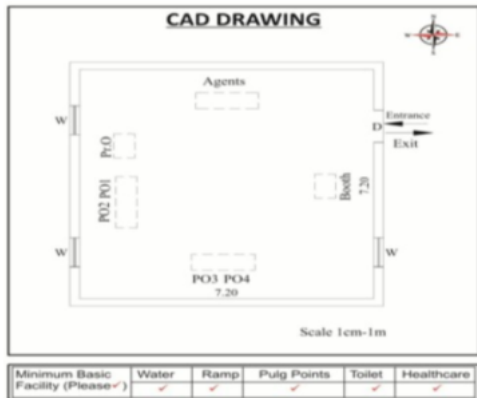

Google Map View

Polling Station Building Front View

Polling Station Front View

Cad View

Key MAP View

1	TKJ2007557	பெயர் : லெட்சுமி கணவர் பெயர்: பொன்னுசாமி வீட்டு எண் : 1 வயது : 81 பாலினம் : பெண்	Photo is available	2	TKJ2007565	பெயர் : முத்தையா தந்தை பெயர்: பொன்னுசாமி வீட்டு எண் : 1 வயது : 68 பாலினம் : ஆண்	Photo is available	3	TKJ2007573	பெயர் : இந்திரா கணவர் பெயர்: முத்தையா வீட்டு எண் : 1 வயது : 58 பாலினம் : பெண்	Photo is available
4	GNF1564822	பெயர் : சுந்தரி கணவர் பெயர்: சுப்பிரமணியன் வீட்டு எண் : 1 வயது : 43 பாலினம் : பெண்	Photo is available	5	TKJ0623041	பெயர் : இசக்கிபாண்டி தந்தை பெயர்: முத்தையா வீட்டு எண் : 1-2 வயது : 33 பாலினம் : ஆண்	Photo is available	6	TKJ2007599	பெயர் : இசக்கியம்மாள் கணவர் பெயர்: மூக்கன் வீட்டு எண் : 4 வயது : 76 பாலினம் : பெண்	Photo is available
7	TKJ2007607	பெயர் : முருகன் தந்தை பெயர்: மூக்கன் வீட்டு எண் : 4 வயது : 52 பாலினம் : ஆண்	Photo is available	8	TKJ2007615	பெயர் : செல்லப்பா தந்தை பெயர்: மூக்கன் வீட்டு எண் : 4 வயது : 50 பாலினம் : ஆண்	Photo is available	9	GNF2144858	பெயர் : ராதா கணவர் பெயர்: முருகன் வீட்டு எண் : 4 வயது : 45 பாலினம் : பெண்	Photo is available
10	TKJ1055896	பெயர் : இசக்கி தாயின் பெயர்: கஸ்தூரி வீட்டு எண் : 4/67ஏ வயது : 28 பாலினம் : ஆண்	Photo is available	11	NEW1191394	பெயர் : இந்து பிரேமா தந்தை பெயர்: நயினார் வீட்டு எண் : 4/111ஏ வயது : 29 பாலினம் : பெண்	Photo is available	12	TKJ2007623	பெயர் : ராஜா தந்தை பெயர்: மூக்கன் வீட்டு எண் : 5 வயது : 54 பாலினம் : ஆண்	Photo is available
13	GNF1564780	பெயர் : சங்கரி கணவர் பெயர்: ராஜா வீட்டு எண் : 5 வயது : 47 பாலினம் : பெண்	Photo is available	14	TKJ0839266	பெயர் : பழனிக்குமார் தந்தை பெயர்: வேல்சாமி வீட்டு எண் : 5-62A வயது : 31 பாலினம் : ஆண்	Photo is available	15	TKJ2007649	பெயர் : மாரியப்பன் தந்தை பெயர்: சுப்பையா வீட்டு எண் : 6 வயது : 54 பாலினம் : ஆண்	Photo is available
16	GNF2145384	பெயர் : இசக்கி தந்தை பெயர்: சுப்பையா வீட்டு எண் : 6 வயது : 45 பாலினம் : ஆண்	Photo is available	17	GNF2145111	பெயர் : மீனாட்சி கணவர் பெயர்: இசக்கி வீட்டு எண் : 6 வயது : 43 பாலினம் : பெண்	Photo is available	18	TKJ0989277	பெயர் : முத்து கிருஷ்ணன் தந்தை பெயர்: சண்முகத் தேவர் வீட்டு எண் : 6-20 வயது : 48 பாலினம் : ஆண்	Photo is available
19	TKJ0623330	பெயர் : ஆறுமுகம் தந்தை பெயர்: பொன்னையா வீட்டு எண் : 6-24 வயது : 53 பாலினம் : ஆண்	Photo is available	20	TKJ0623355	பெயர் : லெட்சுமி கணவர் பெயர்: செல்லப்பா வீட்டு எண் : 6-41 வயது : 48 பாலினம் : பெண்	Photo is available	21	TKJ1056712	பெயர் : கஸ்தூரி தந்தை பெயர்: சுப்பிரமணியன் வீட்டு எண் : 6-65 வயது : 32 பாலினம் : பெண்	Photo is available
22	TKJ0320358	பெயர் : கல்யாணி கணவர் பெயர்: செல்லப்பா வீட்டு எண் : 6-97 வயது : 44 பாலினம் : பெண்	Photo is available	23	TKJ2273308	பெயர் : இந்து தந்தை பெயர்: இசக்கி பாண்டியன் வீட்டு எண் : 6/106 வயது : 22 பாலினம் : பெண்	Photo is available	24	TKJ2362259	பெயர் : சுதா தந்தை பெயர்: இசக்கி பாண்டியன் வீட்டு எண் : 6/106 வயது : 21 பாலினம் : பெண்	Photo is available
25	TKJ2007698	பெயர் : வடுவாச்சி கணவர் பெயர்: கணபதி வீட்டு எண் : 7 வயது : 60 பாலினம் : பெண்	Photo is available	26	TKJ0945287	பெயர் : கணேசன் தந்தை பெயர்: பொன்னுசாமி வீட்டு எண் : 7 வயது : 49 பாலினம் : ஆண்	Photo is available	27	TKJ0989251	பெயர் : இந்துமதி கணவர் பெயர்: மணிகண்டன் வீட்டு எண் : 7 வயது : 37 பாலினம் : பெண்	Photo is available
28	TKJ0945295	பெயர் : லெட்சுமி கணவர் பெயர்: கணேசன் வீட்டு எண் : 7-1 வயது : 33 பாலினம் : பெண்	Photo is available	29	TKJ2520674	பெயர் : உதய லெட்சுமி தந்தை பெயர்: சுப்பிரமணியன் வீட்டு எண் : 7/2பள்ளிவாசல் தெரு வயது : 19 பாலினம் : பெண்	Photo is available	30	TKJ2193423	பெயர் : சின்னராஜா தந்தை பெயர்: முருகன் வீட்டு எண் : 7/3 வயது : 23 பாலினம் : ஆண்	Photo is available