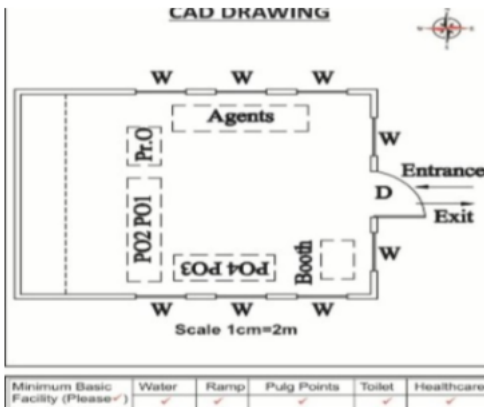

Google Map View

Polling Station Building Front View

Polling Station Front View

Cad View

Key MAP View

1	TKJ1476662	பெயர் : குழலாமணி கணவர் பெயர்: நடராஜன் வீட்டு எண் : 1 வயது : 73 பாலினம் : பெண்	Photo is available	2	TKJ0477778	பெயர் : அல்பின் அஷ்மிதா தந்தை பெயர்: பிரான்சிஸ் சேவியர் வீட்டு எண் : 1-1-64 வயது : 33 பாலினம் : பெண்	Photo is available	3	TKJ0346999	பெயர் : மகேஷ் செந்தில்குமார் தந்தை பெயர்: முத்துகாமாட்சி வீட்டு எண் : 1-2 வயது : 34 பாலினம் : ஆண்	Photo is available
4	TKJ2118925	பெயர் : சுவேதா தந்தை பெயர்: பால்துரை வீட்டு எண் : 1/2-51 வயது : 25 பாலினம் : பெண்	Photo is available	5	TKJ2407013	பெயர் : நிவேதா தந்தை பெயர்: பால்துரை வீட்டு எண் : 1/2-51 வயது : 20 பாலினம் : பெண்	Photo is available	6	TKJ0846733	பெயர் : தாமரை செல்வி கணவர் பெயர்: ரமேஷ்குமார் வீட்டு எண் : 1-3 வயது : 42 பாலினம் : பெண்	Photo is available
7	TKJ0846741	பெயர் : ஜோஸிற்றா கணவர் பெயர்: பெனடிக்ட் வளன் வீட்டு எண் : 1-4 வயது : 44 பாலினம் : பெண்	Photo is available	8	TKJ0760819	பெயர் : அல்மா மார்கரெட் தந்தை பெயர்: பிரான்சிஸ் சேவியர் வீட்டு எண் : 1-5 வயது : 30 பாலினம் : பெண்	Photo is available	9	TKJ1061381	பெயர் : அஜிதா தெரசிட்டா தந்தை பெயர்: பிரான்சிஸ் சேவியர் வீட்டு எண் : 1-5 வயது : 29 பாலினம் : பெண்	Photo is available
10	TKJ1061340	பெயர் : தனலெட்சுமி கணவர் பெயர்: முருகன் வீட்டு எண் : 1-8 வயது : 42 பாலினம் : பெண்	Photo is available	11	TKJ0347559	பெயர் : சுப்பிரமணி தந்தை பெயர்: கனக வீட்டு எண் : 1-10 வயது : 38 பாலினம் : ஆண்	Photo is available	12	IEB0962530	பெயர் : கென்னடி தந்தை பெயர்: பால்துரை வீட்டு எண் : 1/11 வயது : 49 பாலினம் : ஆண்	Photo is available
13	IEB0962522	பெயர் : செலினா கணவர் பெயர்: கென்னடி வீட்டு எண் : 1/11 வயது : 47 பாலினம் : பெண்	Photo is available	14	TKJ2478188	பெயர் : அன்னபாக்கியம் கணவர் பெயர்: செல்வராஜ் வீட்டு எண் : 1/12 வயது : 75 பாலினம் : பெண்	Photo is available	15	TKJ0846758	பெயர் : எலிசபெத் புனித ஜெயசீலி கணவர் பெயர்: பொன்னுத்துரை வீட்டு எண் : 1-12 வயது : 37 பாலினம் : பெண்	Photo is available
16	TKJ1200955	பெயர் : மார்ட்டின் தேவ ஆக்னஸ் தந்தை பெயர்: அருள் குமார் வீட்டு எண் : 1/13 வயது : 25 பாலினம் : ஆண்	Photo is available	17	TKJ2306827	பெயர் : கிங்சிலின் வெர்ஜிஸ் தந்தை பெயர்: அருள் குமார் வீட்டு எண் : 1/13 வயது : 22 பாலினம் : ஆண்	Photo is available	18	TKJ0538603	பெயர் : பிரபா தேவி தந்தை பெயர்: ஜெயராஜ் வீட்டு எண் : 1-14 வயது : 33 பாலினம் : பெண்	Photo is available
19	TKJ0894717	பெயர் : பொன்சி தந்தை பெயர்: ஜெயராஜ் வீட்டு எண் : 1-14 வயது : 29 பாலினம் : பெண்	Photo is available	20	TKJ1102664	பெயர் : சுரேஷ் தந்தை பெயர்: ஜெயராஜ் வீட்டு எண் : 1-14 வயது : 27 பாலினம் : ஆண்	Photo is available	21	TKJ0347617	பெயர் : தமிழரசன் தந்தை பெயர்: ஜோதி வீட்டு எண் : 1-15 வயது : 34 பாலினம் : ஆண்	Photo is available
22	TKJ2507218	பெயர் : ஜெஸிஸ்ட் பிளாரன்ஸ் கணவர் பெயர்: ஞான விக்டர் வீட்டு எண் : 1/16/2 வயது : 46 பாலினம் : பெண்	Photo is available	23	TKJ0953471	பெயர் : பொன்னழகி கணவர் பெயர்: தினகரன் ஞானபிச்சை வீட்டு எண் : 1-17 வயது : 34 பாலினம் : பெண்	Photo is available	24	TKJ0894774	பெயர் : சுகாதர் தந்தை பெயர்: களஞ்சியம் வீட்டு எண் : 1-20 வயது : 29 பாலினம் : ஆண்	Photo is available
25	TKJ0402123	பெயர் : ஆபேல் கிறிஸ்டி துரை தந்தை பெயர்: ஜேம்ஸ் செல்வன் வீட்டு எண் : 1-25 வயது : 34 பாலினம் : ஆண்	Photo is available	26	TKJ0402107	பெயர் : அகஸ்டின் ஜெபராஜ் தந்தை பெயர்: ஜேம்ஸ் செல்வன் வீட்டு எண் : 1-25 வயது : 33 பாலினம் : ஆண்	Photo is available	27	TKJ2542355	பெயர் : மந்திரா கணவர் பெயர்: தங்கபாண்டி வீட்டு எண் : 1/25/2 வயது : 23 பாலினம் : பெண்	Photo is available
28	TKJ2168250	பெயர் : டேனியல் தந்தை பெயர்: அருள் ஆபிரகாம் வீட்டு எண் : 1/26 வயது : 25 பாலினம் : ஆண்	Photo is available	29	TKJ0538405	பெயர் : குமரசேன் தந்தை பெயர்: நடராஜன் வீட்டு எண் : 1-28 வயது : 32 பாலினம் : ஆண்	Photo is available	30	TKJ1224690	பெயர் : தெய்வகனி தந்தை பெயர்: நடராஜன் வீட்டு எண் : 1/28 வயது : 27 பாலினம் : பெண்	Photo is available