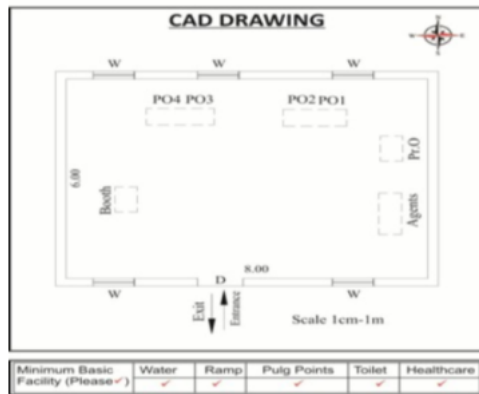

Cad View

Key MAP View