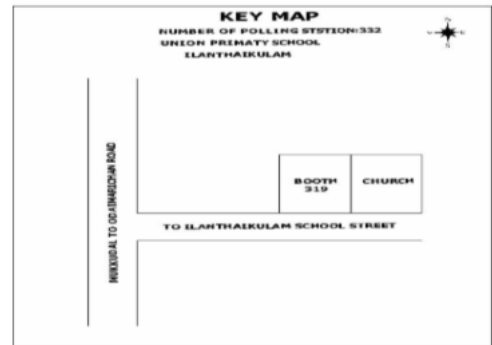

Cad View

Key MAP View