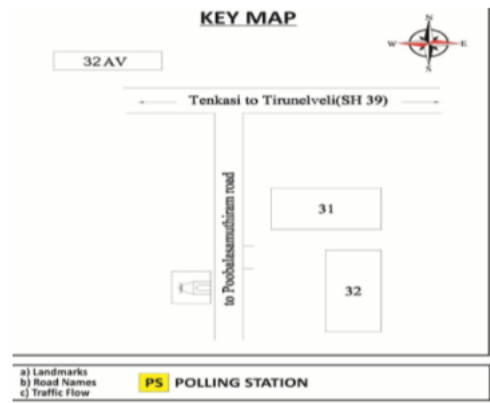

Key MAP View