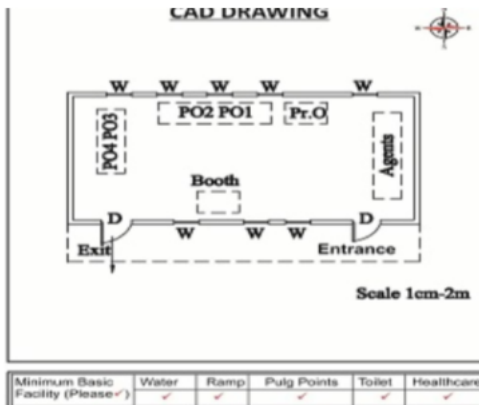

Cad View

Key MAP View