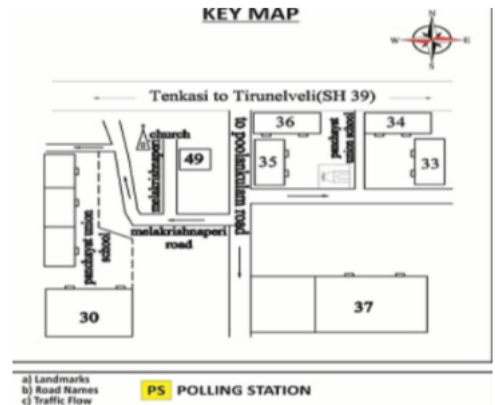

Cad View

Key MAP View