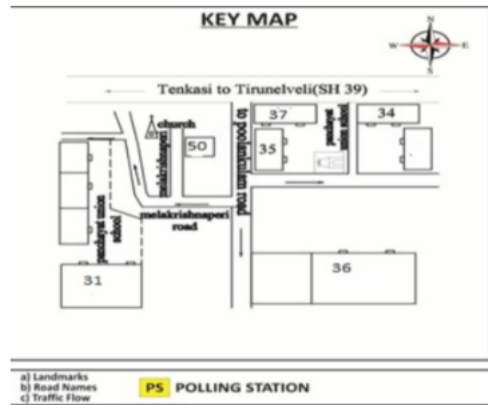

Key MAP View