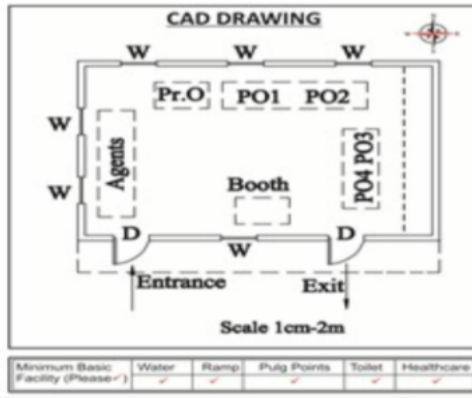

Google Map View

Polling Station Building Front View

Polling Station Front View

Cad View

Key MAP View

1 பெயர் : முத்துச் செல்வி தந்தை பெயர்: வேல் முருகன் வீட்டு எண் : 7/12 வயது : 27 பாலினம் : பெண் Photo is available	TKJ2165918	2 பெயர் : இராமர் தந்தை பெயர்: செல்லப்பா வீட்டு எண் : 7-16 வயது : 39 பாலினம் : ஆண் Photo is available	TKJ0155986	3 பெயர் : முருகேசன் தந்தை பெயர்: பாலராஜ் வீட்டு எண் : 7/24 வயது : 25 பாலினம் : ஆண் Photo is available	TKJ2165959
4 பெயர் : செல்வகணபதி தந்தை பெயர்: தங்கராஜா வீட்டு எண் : 7-29 வயது : 31 பாலினம் : ஆண் Photo is available	TKJ0756635	5 பெயர் : மாதவன் தந்தை பெயர்: சுப்பிரமணியன் வீட்டு எண் : 7/44 வயது : 24 பாலினம் : ஆண் Photo is available	TKJ2166049	6 பெயர் : சீனிப்பாண்டி தந்தை பெயர்: பலவேசமுத்து வீட்டு எண் : 7-49 வயது : 31 பாலினம் : ஆண் Photo is available	TKJ0845602
7 பெயர் : தங்கதுரை தந்தை பெயர்: காசிப்பாண்டி வீட்டு எண் : 7-64 வயது : 31 பாலினம் : ஆண் Photo is available	TKJ0756585	8 பெயர் : வெட்டும் பெருமாள் தந்தை பெயர்: ஆறுமுகம் வீட்டு எண் : 7-72 வயது : 37 பாலினம் : ஆண் Photo is available	TKJ0156018	9 பெயர் : மஞ்சு தந்தை பெயர்: முருகராஜ் வீட்டு எண் : 7-96A வயது : 29 பாலினம் : பெண் Photo is available	TKJ0952192
# 10 பெயர் : சமுத்திரவடிவு கணவர் பெயர்: சுப்பிரமணியன் வீட்டு எண் : 7/97 வயது : 71 பாலினம் : பெண் Photo is available	CDW1363761	11 பெயர் : பலவேசமுத்து தந்தை பெயர்: சுப்பிரமணியன் வீட்டு எண் : 7/97 வயது : 43 பாலினம் : ஆண் Photo is available	CDW2477727	12 பெயர் : மாரிசெல்வி கணவர் பெயர்: பலவேசமுத்து வீட்டு எண் : 7-97 வயது : 39 பாலினம் : பெண் Photo is available	TKJ0642967
13 பெயர் : முருகன் தந்தை பெயர்: சுப்பிரமணியன் வீட்டு எண் : 7-97 வயது : 38 பாலினம் : ஆண் Photo is available	TKJ0011080	14 பெயர் : தாமரைச்செல்வி கணவர் பெயர்: முருகன் வீட்டு எண் : 7/97 வயது : 29 பாலினம் : பெண் Photo is available	TKJ2115749	15 பெயர் : சமுத்திரகனி கணவர் பெயர்: சண்முகம் வீட்டு எண் : 7-101 வயது : 59 பாலினம் : பெண் Photo is available	TKJ0756692
S 16 பெயர் : சரோஜா தேவி தந்தை பெயர்: சண்முகம் வீட்டு எண் : 7-101 வயது : 30 பாலினம் : பெண் Photo is available	TKJ0756528	17 பெயர் : சரவண மாரிமுத்து தந்தை பெயர்: சண்முகம் வீட்டு எண் : 7-101 வயது : 26 பாலினம் : ஆண் Photo is available	TKJ1161892	18 பெயர் : விமலா கணவர் பெயர்: சேகர் வீட்டு எண் : 7-102 வயது : 47 பாலினம் : பெண் Photo is available	TKJ0209791
19 பெயர் : கிரேஸ்மேரி கணவர் பெயர்: பாலசுந்தர் வீட்டு எண் : 7-102 வயது : 43 பாலினம் : பெண் Photo is available	TKJ0209783	20 பெயர் : கனகவல்லி கணவர் பெயர்: லெட்சுமணன் வீட்டு எண் : 7-102 வயது : 41 பாலினம் : பெண் Photo is available	TKJ0534651	21 பெயர் : லெட்சுமணன் தந்தை பெயர்: ஆறுமுகம் வீட்டு எண் : 7/102பி வயது : 43 பாலினம் : ஆண் Photo is available	TKJ2549988
22 பெயர் : சமுத்திரகனி கணவர் பெயர்: தங்கராஜா வீட்டு எண் : 7-102B வயது : 35 பாலினம் : பெண் Photo is available	TKJ1140888	23 பெயர் : பிரேமா தந்தை பெயர்: ஆறுமுகம் வீட்டு எண் : 7-103 வயது : 28 பாலினம் : பெண் Photo is available	TKJ0999029	24 பெயர் : பிரேமலதா தந்தை பெயர்: ஆறுமுகம் வீட்டு எண் : 7/103 வயது : 25 பாலினம் : பெண் Photo is available	TKJ1199702
25 பெயர் : பிரசாந்த் தந்தை பெயர்: ஆறுமுகம் வீட்டு எண் : 7/103 வயது : 24 பாலினம் : ஆண் Photo is available	TKJ2115624	26 பெயர் : பிரியங்கா தந்தை பெயர்: சுப்பிரமணியன் வீட்டு எண் : 7/104 வயது : 24 பாலினம் : பெண் Photo is available	TKJ2115871	27 பெயர் : பிரியதர்ஷினி தந்தை பெயர்: சுப்பிரமணியன் வீட்டு எண் : 7/104 வயது : 23 பாலினம் : பெண் Photo is available	TKJ2515732
28 பெயர் : இராமலிங்கம் தந்தை பெயர்: மகாலிங்க நாடார் வீட்டு எண் : 7-104A வயது : 40 பாலினம் : ஆண் Photo is available	TKJ0209775	29 பெயர் : வள்ளிசெல்வம் கணவர் பெயர்: இராமலிங்கம் வீட்டு எண் : 7-104A வயது : 35 பாலினம் : பெண் Photo is available	TKJ0209809	30 பெயர் : மகாலிங்கம் தந்தை பெயர்: பலவேசமுத்து வீட்டு எண் : 7-105 வயது : 33 பாலினம் : ஆண் Photo is available	TKJ0756973