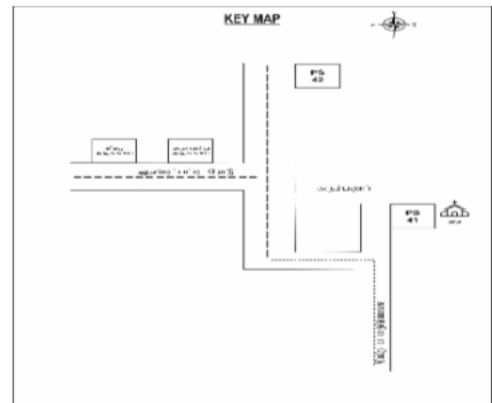

Google Map View

Polling Station Building Front View

Polling Station Front View

Cad View

Key MAP View

1 பெயர் : பொன்னுக்கிளி கணவர் பெயர்: இசக்கி ராஜ் வீட்டு எண் : 1/227 வயது : 29 பாலினம் : பெண்	TKJ2204626 Photo is available	2 பெயர் : விங்க சக்கர வர்த்தி தந்தை பெயர்: சிவராம் வீட்டு எண் : 2/3-48 வயது : 24 பாலினம் : ஆண்	TKJ2116648 Photo is available	3 பெயர் : கணேசமூர்த்தி தந்தை பெயர்: நடராஜன் வீட்டு எண் : 3-31 வயது : 58 பாலினம் : ஆண்	TKJ0156422 Photo is available
4 பெயர் : தமிழ்செல்வி கணவர் பெயர்: கனகராஜ் வீட்டு எண் : 3/47-1 வயது : 34 பாலினம் : பெண்	TKJ2291649 Photo is available	5 பெயர் : இசக்கி பாண்டி தந்தை பெயர்: செல்வம் வீட்டு எண் : 3/63 வயது : 24 பாலினம் : ஆண்	TKJ2113561 Photo is available	6 பெயர் : சரஸ்வதி கணவர் பெயர்: சக்தி வீட்டு எண் : 3-86 வயது : 44 பாலினம் : பெண்	TKJ0211193 Photo is available
7 பெயர் : சஞ்சய் தந்தை பெயர்: சண்முகானந்த செல்வகுமார் வீட்டு எண் : 3/87 வயது : 23 பாலினம் : ஆண்	TKJ2201713 Photo is available	8 பெயர் : திவ்யா தந்தை பெயர்: குமாரசாமி வீட்டு எண் : 3/90 வயது : 26 பாலினம் : பெண்	TKJ2166486 Photo is available	9 பெயர் : மயிலராணி கணவர் பெயர்: பாஸ்கர் வீட்டு எண் : 3-110 வயது : 46 பாலினம் : பெண்	TKJ0211631 Photo is available
10 பெயர் : மணிமேகலா தந்தை பெயர்: வெங்கடாசலபதி வீட்டு எண் : 3/110 வயது : 20 பாலினம் : பெண்	TKJ2383263 Photo is available	11 பெயர் : சக்தி தந்தை பெயர்: மூக்கையா வீட்டு எண் : 3-114 வயது : 31 பாலினம் : பெண்	TKJ0644096 Photo is available	12 பெயர் : இசக்கியம்மாள் கணவர் பெயர்: ஜெகதீஸ் வீட்டு எண் : 3-117B வயது : 35 பாலினம் : பெண்	TKJ0211292 Photo is available
13 பெயர் : அருள் பாரதி தந்தை பெயர்: துரைசிங் வீட்டு எண் : 3-135 வயது : 31 பாலினம் : ஆண்	TKJ0644088 Photo is available	14 பெயர் : செல்வம் தந்தை பெயர்: ராமநாடார் வீட்டு எண் : 3-138 வயது : 39 பாலினம் : ஆண்	TKJ0211599 Photo is available	15 பெயர் : லிங்கதுரை தந்தை பெயர்: மாடசாமி வீட்டு எண் : 3-140 வயது : 58 பாலினம் : ஆண்	TKJ0211151 Photo is available
16 பெயர் : மணிகண்டன் தந்தை பெயர்: லிங்கதுரை வீட்டு எண் : 3-140 வயது : 27 பாலினம் : ஆண்	TKJ1101823 Photo is available	17 பெயர் : ஜெய சூர்யா தந்தை பெயர்: லிங்க துரை வீட்டு எண் : 3/140(3) வயது : 25 பாலினம் : ஆண்	TKJ2112308 Photo is available	18 பெயர் : செல்வம் மூ கணவர் பெயர்: மூக்கையா வீட்டு எண் : 3/144 வயது : 56 பாலினம் : பெண்	TKJ1299858 Photo is available
19 பெயர் : சத்யா தந்தை பெயர்: சொரிமுத்து வீட்டு எண் : 3/145 வயது : 25 பாலினம் : பெண்	TKJ2116531 Photo is available	20 பெயர் : முத்து கனி தந்தை பெயர்: ரகு நாதன் வீட்டு எண் : 3/146 வயது : 40 பாலினம் : பெண்	TKJ2113652 Photo is available	21 பெயர் : சரவணக்குமார் தந்தை பெயர்: ராஜேந்திரன் வீட்டு எண் : 3-147 வயது : 37 பாலினம் : ஆண்	TKJ0211607 Photo is available
22 பெயர் : அனிதா ச கணவர் பெயர்: சரவணக்குமார் ரா வீட்டு எண் : 3-147 வயது : 31 பாலினம் : பெண்	TKJ2525400 Photo is available	23 பெயர் : கனி கணவர் பெயர்: ராகவன் வீட்டு எண் : 3/148 வயது : 34 பாலினம் : பெண்	TKJ1271170 Photo is available	24 பெயர் : வனிதா கணவர் பெயர்: வெள்ளத்துரை வீட்டு எண் : 3-149 வயது : 39 பாலினம் : பெண்	TKJ0211623 Photo is available
25 பெயர் : சக்திவேல் முருகன் தந்தை பெயர்: ராமசந்திரன் வீட்டு எண் : 3/149 வயது : 39 பாலினம் : ஆண்	TKJ1267400 Photo is available	26 பெயர் : சந்தனக் குமார் தந்தை பெயர்: ராமசந்திரன் வீட்டு எண் : 3-149 வயது : 28 பாலினம் : ஆண்	TKJ1061035 Photo is available	27 பெயர் : பத்மா கணவர் பெயர்: பத்மநாதன் வீட்டு எண் : 3-154 வயது : 36 பாலினம் : பெண்	TKJ0846105 Photo is available
28 பெயர் : செந்தூர் அரசன் தந்தை பெயர்: தினகரன் வீட்டு எண் : 3-155 வயது : 26 பாலினம் : ஆண்	TKJ1186162 Photo is available	29 பெயர் : கலியுக வேலன் தந்தை பெயர்: ஆறுமுகம் வீட்டு எண் : 3/155 வயது : 25 பாலினம் : ஆண்	TKJ2112282 Photo is available	30 பெயர் : பாஸ்கர் தந்தை பெயர்: ராஜ் வீட்டு எண் : 3-160 வயது : 34 பாலினம் : ஆண்	TKJ0211649 Photo is available