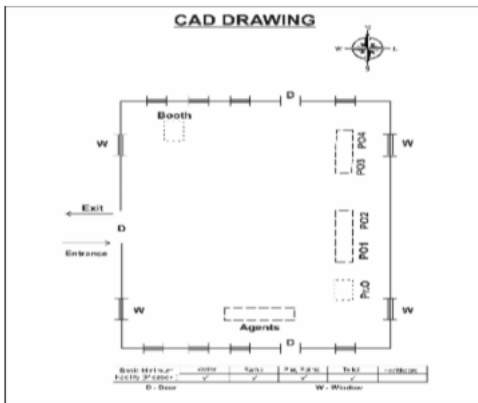

Google Map View

Polling Station Building Front View

Polling Station Front View

Cad View

Key MAP View

1 பெயர் : பொன்னுக்கிளி கணவர் பெயர்: இசக்கி ராஜ் வீட்டு எண் : 1/227 வயது : 29 பாலினம் : பெண்	TKJ2204626 Photo is available	2 பெயர் : விங்க சக்கர வர்த்தி தந்தை பெயர்: சிவராம் வீட்டு எண் : 2/3-48 வயது : 24 பாலினம் : ஆண்	TKJ2116648 Photo is available	3 பெயர் : கணேசமூர்த்தி தந்தை பெயர்: நடராஜன் வீட்டு எண் : 3-31 வயது : 58 பாலினம் : ஆண்	TKJ0156422 Photo is available
4 பெயர் : தமிழ்செல்வி கணவர் பெயர்: கனகராஜ் வீட்டு எண் : 3/47-1 வயது : 34 பாலினம் : பெண்	TKJ2291649 Photo is available	5 பெயர் : இசக்கி பாண்டி தந்தை பெயர்: செல்வம் வீட்டு எண் : 3/63 வயது : 24 பாலினம் : ஆண்	TKJ2113561 Photo is available	6 பெயர் : சரஸ்வதி கணவர் பெயர்: சக்தி வீட்டு எண் : 3-86 வயது : 44 பாலினம் : பெண்	TKJ0211193 Photo is available
7 பெயர் : சஞ்சய் தந்தை பெயர்: சண்முகானந்த செல்வகுமார் வீட்டு எண் : 3/87 வயது : 23 பாலினம் : ஆண்	TKJ2201713 Photo is available	8 பெயர் : திவ்யா தந்தை பெயர்: குமாரசாமி வீட்டு எண் : 3/90 வயது : 26 பாலினம் : பெண்	TKJ2166486 Photo is available	9 பெயர் : மயிலராணி கணவர் பெயர்: பாஸ்கர் வீட்டு எண் : 3-110 வயது : 46 பாலினம் : பெண்	TKJ0211631 Photo is available
10 பெயர் : மணிமேகலா தந்தை பெயர்: வெங்கடாசலபதி வீட்டு எண் : 3/110 வயது : 20 பாலினம் : பெண்	TKJ2383263 Photo is available	11 பெயர் : சக்தி தந்தை பெயர்: மூக்கையா வீட்டு எண் : 3-114 வயது : 31 பாலினம் : பெண்	TKJ0644096 Photo is available	12 பெயர் : இசக்கியம்மாள் கணவர் பெயர்: ஜெகதீஸ் வீட்டு எண் : 3-117B வயது : 35 பாலினம் : பெண்	TKJ0211292 Photo is available
13 பெயர் : அருள் பாரதி தந்தை பெயர்: துரைசிங் வீட்டு எண் : 3-135 வயது : 31 பாலினம் : ஆண்	TKJ0644088 Photo is available	14 பெயர் : செல்வம் தந்தை பெயர்: ராமநாடார் வீட்டு எண் : 3-138 வயது : 39 பாலினம் : ஆண்	TKJ0211599 Photo is available	15 பெயர் : லிங்கதுரை தந்தை பெயர்: மாடசாமி வீட்டு எண் : 3-140 வயது : 58 பாலினம் : ஆண்	TKJ0211151 Photo is available
16 பெயர் : மணிகண்டன் தந்தை பெயர்: லிங்கதுரை வீட்டு எண் : 3-140 வயது : 27 பாலினம் : ஆண்	TKJ1101823 Photo is available	17 பெயர் : ஜெய சூர்யா தந்தை பெயர்: லிங்க துரை வீட்டு எண் : 3/140(3) வயது : 25 பாலினம் : ஆண்	TKJ2112308 Photo is available	18 பெயர் : செல்வம் மூ கணவர் பெயர்: மூக்கையா வீட்டு எண் : 3/144 வயது : 56 பாலினம் : பெண்	TKJ1299858 Photo is available
19 பெயர் : சத்யா தந்தை பெயர்: சொரிமுத்து வீட்டு எண் : 3/145 வயது : 25 பாலினம் : பெண்	TKJ2116531 Photo is available	20 பெயர் : முத்து கனி தந்தை பெயர்: ரகு நாதன் வீட்டு எண் : 3/146 வயது : 40 பாலினம் : பெண்	TKJ2113652 Photo is available	21 பெயர் : சரவணக்குமார் தந்தை பெயர்: ராஜேந்திரன் வீட்டு எண் : 3-147 வயது : 37 பாலினம் : ஆண்	TKJ0211607 Photo is available
22 பெயர் : அனிதா ச கணவர் பெயர்: சரவணக்குமார் ரா வீட்டு எண் : 3-147 வயது : 31 பாலினம் : பெண்	TKJ2525400 Photo is available	23 பெயர் : கனி கணவர் பெயர்: ராகவன் வீட்டு எண் : 3/148 வயது : 34 பாலினம் : பெண்	TKJ1271170 Photo is available	24 பெயர் : வனிதா கணவர் பெயர்: வெள்ளத்துரை வீட்டு எண் : 3-149 வயது : 39 பாலினம் : பெண்	TKJ0211623 Photo is available
25 பெயர் : சக்திவேல் முருகன் தந்தை பெயர்: ராமசந்திரன் வீட்டு எண் : 3/149 வயது : 39 பாலினம் : ஆண்	TKJ1267400 Photo is available	26 பெயர் : சந்தனக் குமார் தந்தை பெயர்: ராமசந்திரன் வீட்டு எண் : 3-149 வயது : 28 பாலினம் : ஆண்	TKJ1061035 Photo is available	27 பெயர் : பத்மா கணவர் பெயர்: பத்மநாதன் வீட்டு எண் : 3-154 வயது : 36 பாலினம் : பெண்	TKJ0846105 Photo is available
28 பெயர் : செந்தூர் அரசன் தந்தை பெயர்: தினகரன் வீட்டு எண் : 3-155 வயது : 26 பாலினம் : ஆண்	TKJ1186162 Photo is available	29 பெயர் : கலியுக வேலன் தந்தை பெயர்: ஆறுமுகம் வீட்டு எண் : 3/155 வயது : 25 பாலினம் : ஆண்	TKJ2112282 Photo is available	30 பெயர் : பாஸ்கர் தந்தை பெயர்: ராஜ் வீட்டு எண் : 3-160 வயது : 34 பாலினம் : ஆண்	TKJ0211649 Photo is available