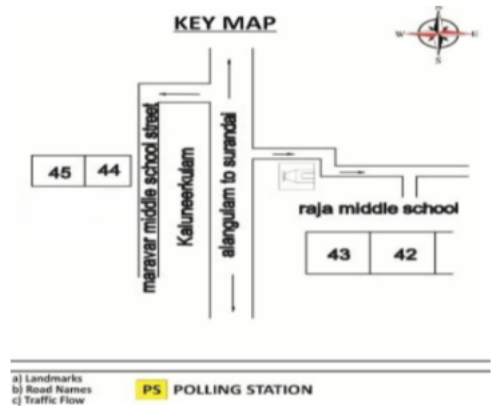

Google Map View

Polling Station Building Front View

Polling Station Front View

Cad View

Key MAP View

1	TKJ2331932	பெயர் : இசக்கியம்மாள் தந்தை பெயர்: வடிவேல் வீட்டு எண் : 1/1(1) வயது : 21 பாலினம் : பெண்	Photo is available	2	TKJ0537043	பெயர் : முத்து மகேஸ்வரி தந்தை பெயர்: ஆண்டவபெருமாள் வீட்டு எண் : 1-1A வயது : 36 பாலினம் : பெண்	Photo is available	3	TKJ0345249	பெயர் : முருகராஜ் தந்தை பெயர்: அருணாசல தேவர் வீட்டு எண் : 1-1B வயது : 48 பாலினம் : ஆண்	Photo is available
4	CDW1261197	பெயர் : வடிவேல் பெ தந்தை பெயர்: பெரியசாமி வீட்டு எண் : 1-1CA வயது : 47 பாலினம் : ஆண்	Photo is available	5	TKJ1401124	பெயர் : பெரியதாய் வ கணவர் பெயர்: வடிவேல் வீட்டு எண் : 1-1CA வயது : 47 பாலினம் : பெண்	Photo is available	6	TKJ2383412	பெயர் : செலின் மேரி கணவர் பெயர்: அந்தோனி ராஜ் வீட்டு எண் : 1/2 வயது : 43 பாலினம் : பெண்	Photo is available
7	TKJ0537019	பெயர் : சுப்பையா தந்தை பெயர்: முத்தையா வீட்டு எண் : 1-3 வயது : 68 பாலினம் : ஆண்	Photo is available	8	TKJ0537001	பெயர் : முத்துகுட்டி கணவர் பெயர்: சுப்பையா வீட்டு எண் : 1-3 வயது : 63 பாலினம் : பெண்	Photo is available	9	TKJ0537027	பெயர் : கருப்பசாமி தந்தை பெயர்: சுப்பையா வீட்டு எண் : 1-3 வயது : 44 பாலினம் : ஆண்	Photo is available
10	TKJ0345447	பெயர் : வடிவேல் தந்தை பெயர்: முப்பிலிமாடசாமி வீட்டு எண் : 1-3 வயது : 34 பாலினம் : ஆண்	Photo is available	11	TKJ2469278	பெயர் : மதன் குமார் தந்தை பெயர்: கணேசன் வீட்டு எண் : 1/3(5) வயது : 20 பாலினம் : ஆண்	Photo is available	12	TKJ0536912	பெயர் : ராஜேஷ்வரி தாயின் பெயர்: செல்லம்மாள் வீட்டு எண் : 1-4 வயது : 55 பாலினம் : பெண்	Photo is available
13	TKJ2390755	பெயர் : பிரியதர்ஷினி தந்தை பெயர்: முத்துகுமார் வீட்டு எண் : 1/4 வயது : 21 பாலினம் : பெண்	Photo is available	14	TKJ1001262	பெயர் : சண்முகப்பிரியா மா தந்தை பெயர்: மாரித்துரை வீட்டு எண் : 1-5 வயது : 28 பாலினம் : பெண்	Photo is available	15	TKJ1161942	பெயர் : மகேந்திரன் தந்தை பெயர்: முருகன் வீட்டு எண் : 1/6 வயது : 27 பாலினம் : ஆண்	Photo is available
16	TKJ1161967	பெயர் : பூரணபுல்பராஜா தந்தை பெயர்: முருகன் வீட்டு எண் : 1/6 வயது : 26 பாலினம் : ஆண்	Photo is available	17	XRQ0819144	பெயர் : அருணாசலவடிவு தந்தை பெயர்: கோமையா வீட்டு எண் : 1/6 -6 வயது : 34 பாலினம் : பெண்	Photo is available	18	TKJ0645044	பெயர் : அருணாகிரி தந்தை பெயர்: தங்கப்பாண்டியன் வீட்டு எண் : 1/6 - 6 வயது : 33 பாலினம் : ஆண்	Photo is available
19	XRQ1313147	பெயர் : முப்புடாதி தந்தை பெயர்: இருளப்பன் வீட்டு எண் : 1/6 - 7 வயது : 27 பாலினம் : பெண்	Photo is available	20	TKJ0644518	பெயர் : சிங்கத்துரை தந்தை பெயர்: அருணாசல தேவர் வீட்டு எண் : 1-7 வயது : 56 பாலினம் : ஆண்	Photo is available	21	TKJ2166890	பெயர் : ஜோதிலெட்சுமி கணவர் பெயர்: சிங்கத்துரை வீட்டு எண் : 1/7 வயது : 45 பாலினம் : பெண்	Photo is available
22	TKJ0644542	பெயர் : கஸ்தூரி கணவர் பெயர்: மகாராஜன் வீட்டு எண் : 1-7 வயது : 39 பாலினம் : பெண்	Photo is available	23	TKJ0156836	பெயர் : வேல்துரைச்சி கணவர் பெயர்: முருகராஜ் வீட்டு எண் : 1-7 வயது : 36 பாலினம் : பெண்	Photo is available	24	TKJ2537124	பெயர் : சுபாஷ் செ தந்தை பெயர்: செல்லத்துரை வீட்டு எண் : 1/7-2 வயது : 19 பாலினம் : ஆண்	Photo is available
25	TKJ2349132	பெயர் : இந்திரா தந்தை பெயர்: சிங்கத்துரை வீட்டு எண் : 1/7 (4) வயது : 22 பாலினம் : பெண்	Photo is available	26	WUJ0461137	பெயர் : ரேவதி கணவர் பெயர்: செல்லப்பா வீட்டு எண் : 1/8 வயது : 44 பாலினம் : பெண்	Photo is available	27	WUJ2110898	பெயர் : சுந்தரி தந்தை பெயர்: செல்லப்பா வீட்டு எண் : 1/8 வயது : 24 பாலினம் : பெண்	Photo is available
28	TKJ2487858	பெயர் : சிவா தந்தை பெயர்: செல்லப்பா வீட்டு எண் : 1/8 வயது : 22 பாலினம் : ஆண்	Photo is available	29	TKJ1267277	பெயர் : முருகையா தந்தை பெயர்: செல்லையா வீட்டு எண் : 1/11 வயது : 64 பாலினம் : ஆண்	Photo is available	30	TKJ1267947	பெயர் : மருதாத்தா கணவர் பெயர்: முருகையா வீட்டு எண் : 1/11 வயது : 61 பாலினம் : பெண்	Photo is available