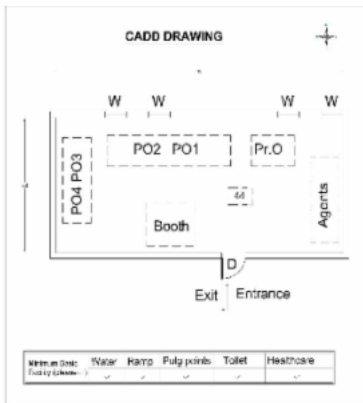

Google Map View

Polling Station Building Front View

Polling Station Front View

Cad View

Key MAP View

1	TKJ2331932	பெயர் : இசக்கியம்மாள் தந்தை பெயர்: வடிவேல் வீட்டு எண் : 1/1(1) வயது : 21 பாலினம் : பெண்	Photo is available	2	TKJ0537043	பெயர் : முத்து மகேஸ்வரி தந்தை பெயர்: ஆண்டவபெருமாள் வீட்டு எண் : 1-1A வயது : 36 பாலினம் : பெண்	Photo is available	3	TKJ0345249	பெயர் : முருகராஜ் தந்தை பெயர்: அருணாசல தேவர் வீட்டு எண் : 1-1B வயது : 48 பாலினம் : ஆண்	Photo is available
4	CDW1261197	பெயர் : வடிவேல் பெ தந்தை பெயர்: பெரியசாமி வீட்டு எண் : 1-1CA வயது : 47 பாலினம் : ஆண்	Photo is available	5	TKJ1401124	பெயர் : பெரியதாய் வ கணவர் பெயர்: வடிவேல் வீட்டு எண் : 1-1CA வயது : 47 பாலினம் : பெண்	Photo is available	6	TKJ2383412	பெயர் : செலின் மேரி கணவர் பெயர்: அந்தோனி ராஜ் வீட்டு எண் : 1/2 வயது : 43 பாலினம் : பெண்	Photo is available
7	TKJ0537019	பெயர் : சுப்பையா தந்தை பெயர்: முத்தையா வீட்டு எண் : 1-3 வயது : 68 பாலினம் : ஆண்	Photo is available	8	TKJ0537001	பெயர் : முத்துகுட்டி கணவர் பெயர்: சுப்பையா வீட்டு எண் : 1-3 வயது : 63 பாலினம் : பெண்	Photo is available	9	TKJ0537027	பெயர் : கருப்பசாமி தந்தை பெயர்: சுப்பையா வீட்டு எண் : 1-3 வயது : 44 பாலினம் : ஆண்	Photo is available
10	TKJ0345447	பெயர் : வடிவேல் தந்தை பெயர்: முப்பிலிமாடசாமி வீட்டு எண் : 1-3 வயது : 34 பாலினம் : ஆண்	Photo is available	11	TKJ2469278	பெயர் : மதன் குமார் தந்தை பெயர்: கணேசன் வீட்டு எண் : 1/3(5) வயது : 20 பாலினம் : ஆண்	Photo is available	12	TKJ0536912	பெயர் : ராஜேஷ்வரி தாயின் பெயர்: செல்லம்மாள் வீட்டு எண் : 1-4 வயது : 55 பாலினம் : பெண்	Photo is available
13	TKJ2390755	பெயர் : பிரியதர்ஷினி தந்தை பெயர்: முத்துகுமார் வீட்டு எண் : 1/4 வயது : 21 பாலினம் : பெண்	Photo is available	14	TKJ1001262	பெயர் : சண்முகப்பிரியா மா தந்தை பெயர்: மாரித்துரை வீட்டு எண் : 1-5 வயது : 28 பாலினம் : பெண்	Photo is available	15	TKJ1161942	பெயர் : மகேந்திரன் தந்தை பெயர்: முருகன் வீட்டு எண் : 1/6 வயது : 27 பாலினம் : ஆண்	Photo is available
16	TKJ1161967	பெயர் : பூரணபுல்பராஜா தந்தை பெயர்: முருகன் வீட்டு எண் : 1/6 வயது : 26 பாலினம் : ஆண்	Photo is available	17	XRQ0819144	பெயர் : அருணாசலவடிவு தந்தை பெயர்: கோமையா வீட்டு எண் : 1/6 -6 வயது : 34 பாலினம் : பெண்	Photo is available	18	TKJ0645044	பெயர் : அருணாகிரி தந்தை பெயர்: தங்கப்பாண்டியன் வீட்டு எண் : 1/6 - 6 வயது : 33 பாலினம் : ஆண்	Photo is available
19	XRQ1313147	பெயர் : முப்புடாதி தந்தை பெயர்: இருளப்பன் வீட்டு எண் : 1/6 - 7 வயது : 27 பாலினம் : பெண்	Photo is available	20	TKJ0644518	பெயர் : சிங்கத்துரை தந்தை பெயர்: அருணாசல தேவர் வீட்டு எண் : 1-7 வயது : 56 பாலினம் : ஆண்	Photo is available	21	TKJ2166890	பெயர் : ஜோதிலெட்சுமி கணவர் பெயர்: சிங்கத்துரை வீட்டு எண் : 1/7 வயது : 45 பாலினம் : பெண்	Photo is available
22	TKJ0644542	பெயர் : கஸ்தூரி கணவர் பெயர்: மகாராஜன் வீட்டு எண் : 1-7 வயது : 39 பாலினம் : பெண்	Photo is available	23	TKJ0156836	பெயர் : வேல்துரைச்சி கணவர் பெயர்: முருகராஜ் வீட்டு எண் : 1-7 வயது : 36 பாலினம் : பெண்	Photo is available	24	TKJ2537124	பெயர் : சுபாஷ் செ தந்தை பெயர்: செல்லத்துரை வீட்டு எண் : 1/7-2 வயது : 19 பாலினம் : ஆண்	Photo is available
25	TKJ2349132	பெயர் : இந்திரா தந்தை பெயர்: சிங்கத்துரை வீட்டு எண் : 1/7 (4) வயது : 22 பாலினம் : பெண்	Photo is available	26	WUJ0461137	பெயர் : ரேவதி கணவர் பெயர்: செல்லப்பா வீட்டு எண் : 1/8 வயது : 44 பாலினம் : பெண்	Photo is available	27	WUJ2110898	பெயர் : சுந்தரி தந்தை பெயர்: செல்லப்பா வீட்டு எண் : 1/8 வயது : 24 பாலினம் : பெண்	Photo is available
28	TKJ2487858	பெயர் : சிவா தந்தை பெயர்: செல்லப்பா வீட்டு எண் : 1/8 வயது : 22 பாலினம் : ஆண்	Photo is available	29	TKJ1267277	பெயர் : முருகையா தந்தை பெயர்: செல்லையா வீட்டு எண் : 1/11 வயது : 64 பாலினம் : ஆண்	Photo is available	30	TKJ1267947	பெயர் : மருதாத்தா கணவர் பெயர்: முருகையா வீட்டு எண் : 1/11 வயது : 61 பாலினம் : பெண்	Photo is available