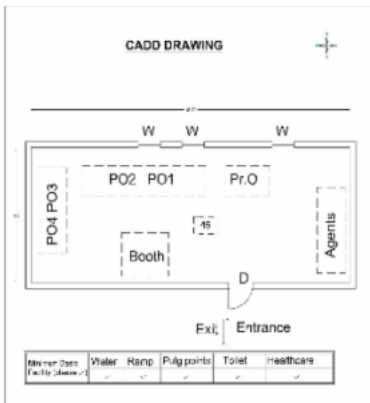

Google Map View

Polling Station Building Front View

Polling Station Front View

Cad View

Key MAP View

1 பெயர் : முருகையாத்தேவர் தந்தை பெயர்: ஞானபிரகாசதேவர் வீட்டு எண் : 1 வயது : 67 பாலினம் : ஆண் Photo is available	TKJ1407857	2 பெயர் : சரஸ்வதி கணவர் பெயர்: முருகையாத்தேவர் வீட்டு எண் : 1 வயது : 65 பாலினம் : பெண் Photo is available	TKJ1407865	3 பெயர் : சுரேஷ்ராஜா தந்தை பெயர்: முருகையாத்தேவர் வீட்டு எண் : 1 வயது : 36 பாலினம் : ஆண் Photo is available	TKJ0013771
4 பெயர் : மதியரசன் தந்தை பெயர்: வடிவேல் தங்கம் வீட்டு எண் : 1/2 வயது : 24 பாலினம் : ஆண் Photo is available	TKJ2167237	5 பெயர் : ராஜாத்தி கணவர் பெயர்: ஆறுமுகம் வீட்டு எண் : 1-3-6 வயது : 38 பாலினம் : பெண் Photo is available	TKJ0537225	6 பெயர் : சுப்புலட்சுமி கணவர் பெயர்: மகேந்திரன் வீட்டு எண் : 1-108 வயது : 33 பாலினம் : பெண் Photo is available	TKJ2167229
7 பெயர் : வேல்முருகன் தந்தை பெயர்: கோமதி வீட்டு எண் : 1-112-1 வயது : 45 பாலினம் : ஆண் Photo is available	CDW2401677	8 பெயர் : கிருஷ்ணவேணி கணவர் பெயர்: பெரியதுரை வீட்டு எண் : 1/167-1 வயது : 24 பாலினம் : பெண் Photo is available	TKJ2167203	9 பெயர் : முப்பிடாதி கணவர் பெயர்: சுடலை வீட்டு எண் : 1-202 வயது : 37 பாலினம் : பெண் Photo is available	TKJ1000975
10 பெயர் : விஜயலட்சுமி கணவர் பெயர்: வெங்கடேஷ் வீட்டு எண் : 1/202, வயது : 21 பாலினம் : பெண் Photo is available	TKJ2522456	11 பெயர் : தமிழரசி கணவர் பெயர்: சுப்பையாதேவர் வீட்டு எண் : 1E வயது : 57 பாலினம் : பெண் Photo is available	CDW1344670	12 பெயர் : சண்முகத்தாய் கணவர் பெயர்: சுப்பையாபாண்டியன் வீட்டு எண் : 2 வயது : 76 பாலினம் : பெண் Photo is available	TKJ1407881
13 பெயர் : குத்தாலிங்கம் தந்தை பெயர்: சுப்பையாபாண்டியன் வீட்டு எண் : 2 வயது : 44 பாலினம் : ஆண் Photo is available	CDW1725571	14 பெயர் : முத்துசெல்வி கணவர் பெயர்: குத்தாலிங்கம் வீட்டு எண் : 2 வயது : 38 பாலினம் : பெண் Photo is available	TKJ0013789	15 பெயர் : செல்லத்தாய் கணவர் பெயர்: ராமர் வீட்டு எண் : 2-30 வயது : 43 பாலினம் : பெண் Photo is available	TKJ0439117
16 பெயர் : ராமர் தந்தை பெயர்: ஆண்டபெருமாள் வீட்டு எண் : 2-30 வயது : 41 பாலினம் : ஆண் Photo is available	TKJ0217992	17 பெயர் : இசக்கிமுத்துரை தந்தை பெயர்: மாடசாமி வீட்டு எண் : 2-33 வயது : 35 பாலினம் : ஆண் Photo is available	TKJ0218529	18 பெயர் : இசக்கிமுத்து தந்தை பெயர்: மாடசாமி தேவர் வீட்டு எண் : 2-33 வயது : 31 பாலினம் : ஆண் Photo is available	TKJ0644930
19 பெயர் : முத்துப்பாண்டி தந்தை பெயர்: தங்கத்துரை வீட்டு எண் : 4-2 வயது : 32 பாலினம் : ஆண் Photo is available	TKJ0537621	20 பெயர் : மகேஸ்வரி கணவர் பெயர்: பூப்பாண்டியன் வீட்டு எண் : 4-4 வயது : 54 பாலினம் : பெண் Photo is available	TKJ0537670	21 பெயர் : வடிவேல் முருகன் தந்தை பெயர்: பூப்பாண்டியன் வீட்டு எண் : 4-4 வயது : 33 பாலினம் : ஆண் Photo is available	TKJ0645101
22 பெயர் : பெரியசாமி தந்தை பெயர்: பாபநாசத்தேவர் வீட்டு எண் : 4-6 வயது : 57 பாலினம் : ஆண் Photo is available	TKJ1407899	23 பெயர் : தளபதிசுபாஷ் தந்தை பெயர்: பெரிசாமி வீட்டு எண் : 4-6 வயது : 34 பாலினம் : ஆண் Photo is available	TKJ0345256	24 பெயர் : ரம்பாதேவி தந்தை பெயர்: ராமர் பாண்டி வீட்டு எண் : 4/6 வயது : 32 பாலினம் : பெண் Photo is available	WUJ0678524
25 பெயர் : நவநீதகிருஷ்ணன் தந்தை பெயர்: மாடசாமி தேவர் வீட்டு எண் : 4-7 வயது : 40 பாலினம் : ஆண் Photo is available	TKJ0645077	26 பெயர் : வெள்ளத்தாய் கணவர் பெயர்: நவநீத கிருஷ்ணன் வீட்டு எண் : 4-7 வயது : 38 பாலினம் : பெண் Photo is available	TKJ0156851	27 பெயர் : கார்த்திகா தந்தை பெயர்: வடிவேல் முருகன் வீட்டு எண் : 4-7 வயது : 26 பாலினம் : பெண் Photo is available	TKJ1172121
28 பெயர் : வடிவுச்செல்வி கணவர் பெயர்: பாஸ்கர் வீட்டு எண் : 4-8 வயது : 34 பாலினம் : பெண் Photo is available	TKJ0537274	29 பெயர் : இசக்கிமுத்துரை தந்தை பெயர்: வடிவேல் முருகன் வீட்டு எண் : 4-15 வயது : 31 பாலினம் : ஆண் Photo is available	TKJ0645176	30 பெயர் : பூ இசக்கிமுத்து தந்தை பெயர்: வடிவேல் முருகன் வீட்டு எண் : 4-15 வயது : 30 பாலினம் : ஆண் Photo is available	TKJ0953299