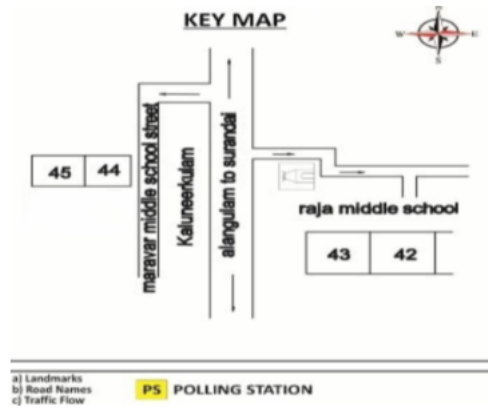

Google Map View

Polling Station Building Front View

Polling Station Front View

Cad View

Key MAP View

1 பெயர் : முருகையாத்தேவர் தந்தை பெயர்: ஞானபிரகாசதேவர் வீட்டு எண் : 1 வயது : 67 பாலினம் : ஆண் Photo is available	TKJ1407857	2 பெயர் : சரஸ்வதி கணவர் பெயர்: முருகையாத்தேவர் வீட்டு எண் : 1 வயது : 65 பாலினம் : பெண் Photo is available	TKJ1407865	3 பெயர் : சுரேஷ்ராஜா தந்தை பெயர்: முருகையாத்தேவர் வீட்டு எண் : 1 வயது : 36 பாலினம் : ஆண் Photo is available	TKJ0013771
4 பெயர் : மதியரசன் தந்தை பெயர்: வடிவேல் தங்கம் வீட்டு எண் : 1/2 வயது : 24 பாலினம் : ஆண் Photo is available	TKJ2167237	5 பெயர் : ராஜாத்தி கணவர் பெயர்: ஆறுமுகம் வீட்டு எண் : 1-3-6 வயது : 38 பாலினம் : பெண் Photo is available	TKJ0537225	6 பெயர் : சுப்புலட்சுமி கணவர் பெயர்: மகேந்திரன் வீட்டு எண் : 1-108 வயது : 33 பாலினம் : பெண் Photo is available	TKJ2167229
7 பெயர் : வேல்முருகன் தந்தை பெயர்: கோமதி வீட்டு எண் : 1-112-1 வயது : 45 பாலினம் : ஆண் Photo is available	CDW2401677	8 பெயர் : கிருஷ்ணவேணி கணவர் பெயர்: பெரியதுரை வீட்டு எண் : 1/167-1 வயது : 24 பாலினம் : பெண் Photo is available	TKJ2167203	9 பெயர் : முப்பிடாதி கணவர் பெயர்: சுடலை வீட்டு எண் : 1-202 வயது : 37 பாலினம் : பெண் Photo is available	TKJ1000975
10 பெயர் : விஜயலட்சுமி கணவர் பெயர்: வெங்கடேஷ் வீட்டு எண் : 1/202, வயது : 21 பாலினம் : பெண் Photo is available	TKJ2522456	11 பெயர் : தமிழரசி கணவர் பெயர்: சுப்பையாதேவர் வீட்டு எண் : 1E வயது : 57 பாலினம் : பெண் Photo is available	CDW1344670	12 பெயர் : சண்முகத்தாய் கணவர் பெயர்: சுப்பையாபாண்டியன் வீட்டு எண் : 2 வயது : 76 பாலினம் : பெண் Photo is available	TKJ1407881
13 பெயர் : குத்தாலிங்கம் தந்தை பெயர்: சுப்பையாபாண்டியன் வீட்டு எண் : 2 வயது : 44 பாலினம் : ஆண் Photo is available	CDW1725571	14 பெயர் : முத்துசெல்வி கணவர் பெயர்: குத்தாலிங்கம் வீட்டு எண் : 2 வயது : 38 பாலினம் : பெண் Photo is available	TKJ0013789	15 பெயர் : செல்லத்தாய் கணவர் பெயர்: ராமர் வீட்டு எண் : 2-30 வயது : 43 பாலினம் : பெண் Photo is available	TKJ0439117
16 பெயர் : ராமர் தந்தை பெயர்: ஆண்டபெருமாள் வீட்டு எண் : 2-30 வயது : 41 பாலினம் : ஆண் Photo is available	TKJ0217992	17 பெயர் : இசக்கிமுத்துரை தந்தை பெயர்: மாடசாமி வீட்டு எண் : 2-33 வயது : 35 பாலினம் : ஆண் Photo is available	TKJ0218529	18 பெயர் : இசக்கிமுத்து தந்தை பெயர்: மாடசாமி தேவர் வீட்டு எண் : 2-33 வயது : 31 பாலினம் : ஆண் Photo is available	TKJ0644930
19 பெயர் : முத்துப்பாண்டி தந்தை பெயர்: தங்கத்துரை வீட்டு எண் : 4-2 வயது : 32 பாலினம் : ஆண் Photo is available	TKJ0537621	20 பெயர் : மகேஸ்வரி கணவர் பெயர்: பூப்பாண்டியன் வீட்டு எண் : 4-4 வயது : 54 பாலினம் : பெண் Photo is available	TKJ0537670	21 பெயர் : வடிவேல் முருகன் தந்தை பெயர்: பூப்பாண்டியன் வீட்டு எண் : 4-4 வயது : 33 பாலினம் : ஆண் Photo is available	TKJ0645101
22 பெயர் : பெரியசாமி தந்தை பெயர்: பாபநாசத்தேவர் வீட்டு எண் : 4-6 வயது : 57 பாலினம் : ஆண் Photo is available	TKJ1407899	23 பெயர் : தளபதிசுபாஷ் தந்தை பெயர்: பெரிசாமி வீட்டு எண் : 4-6 வயது : 34 பாலினம் : ஆண் Photo is available	TKJ0345256	24 பெயர் : ரம்பாதேவி தந்தை பெயர்: ராமர் பாண்டி வீட்டு எண் : 4/6 வயது : 32 பாலினம் : பெண் Photo is available	WUJ0678524
25 பெயர் : நவநீதகிருஷ்ணன் தந்தை பெயர்: மாடசாமி தேவர் வீட்டு எண் : 4-7 வயது : 40 பாலினம் : ஆண் Photo is available	TKJ0645077	26 பெயர் : வெள்ளத்தாய் கணவர் பெயர்: நவநீத கிருஷ்ணன் வீட்டு எண் : 4-7 வயது : 38 பாலினம் : பெண் Photo is available	TKJ0156851	27 பெயர் : கார்த்திகா தந்தை பெயர்: வடிவேல் முருகன் வீட்டு எண் : 4-7 வயது : 26 பாலினம் : பெண் Photo is available	TKJ1172121
28 பெயர் : வடிவுச்செல்வி கணவர் பெயர்: பாஸ்கர் வீட்டு எண் : 4-8 வயது : 34 பாலினம் : பெண் Photo is available	TKJ0537274	29 பெயர் : இசக்கிமுத்துரை தந்தை பெயர்: வடிவேல் முருகன் வீட்டு எண் : 4-15 வயது : 31 பாலினம் : ஆண் Photo is available	TKJ0645176	30 பெயர் : பூ இசக்கிமுத்து தந்தை பெயர்: வடிவேல் முருகன் வீட்டு எண் : 4-15 வயது : 30 பாலினம் : ஆண் Photo is available	TKJ0953299