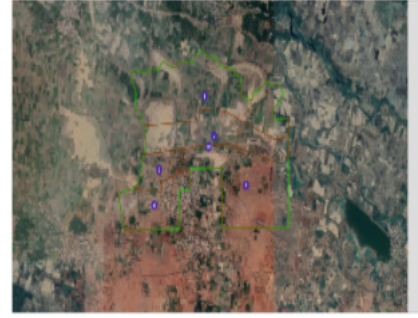

Google Map View